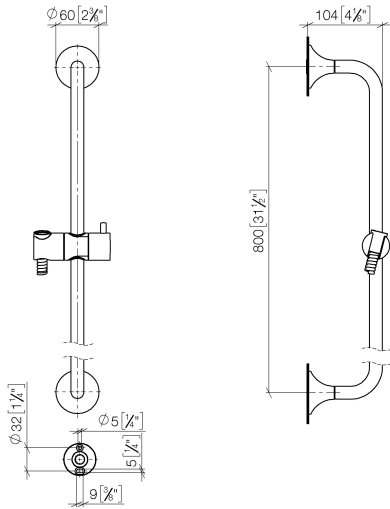

VAIA Gruppo doccetta con flessibile e asta saliscendi senza doccetta - Cromato

26 413 809

- asta da parete con supporto scorrevole
- rosetta Ø 60 mm
- interasse 800 mm
- Flessibile doccetta in metallo 1700mm con protezione antitorsione integrata
- Attacco tubo doccia 3/8"
- Diametro del tubo 18 mm

Prodotti complementari necessari

	Doccetta FlowReduce - Cromato 28 012 979-00 0010
---	---

Prodotti complementari necessari

	Doccetta FlowReduce - Cromato 28 018 979-00 0010
---	---

Prodotti complementari necessari

	SERIE NEUTRO Doccetta FlowReduce - Cromato 28 027 979-00 0010
---	--

VAIA Gruppo doccetta con flessibile e asta saliscendi senza doccetta - Cromato

26 413 809

mm [inches]

Codes & Standards

ASME A112.18.1

cUPC

26 413 809

Elenco delle parti di ricambio

N.	Codice articolo	Denominazione	Quantità necessaria	Tempo di produzione
1	05 30 31 025 00 90	set di fissaggio	2	2
2	90 17 20 759 00 90	rondella	2	2
3	12 580 970-00	Supporto scorrevole - Cromato	1	10
4	28 322 970-00	Flessibile metallico per doccetta 1/2" x 3/8" x 1750 mm - Cromato	1	2