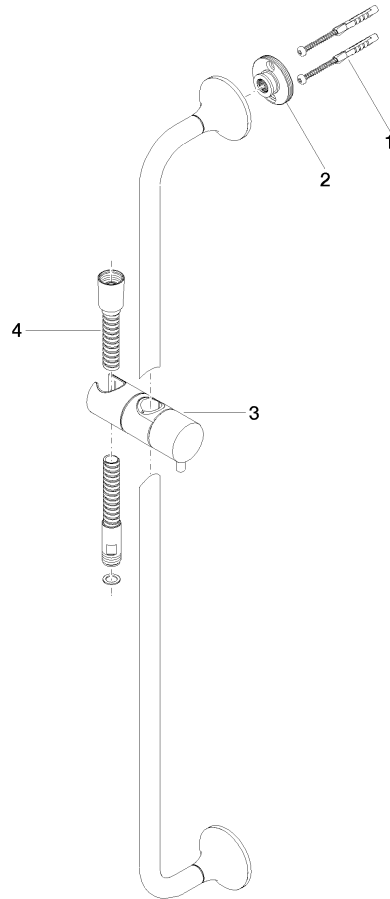

VAIA Gruppo doccetta con flessibile e asta saliscendi senza doccetta - Cromato

26 413 809

- asta da parete con supporto scorrevole
- rosetta Ø 60 mm
- interasse 800 mm
- Flessibile doccetta in metallo 1700mm con protezione antitorsione integrata
- Attacco tubo doccia 3/8"
- Diametro del tubo 18 mm

	SERIE NEUTRO Doccetta FlowReduce - Cromato 28 027 979-00 0010
---	--

VAIA Gruppo doccetta con flessibile e asta saliscendi senza doccetta - Cromato

26 413 809

mm [inches]

Codes & Standards

ASME A112.18.1

cUPC

Scottish Water
Byelaws

UK Water Supply
Regulations

XP P 41-280

Certificati

WRAS_2009

ACS_20 ACC LY

IAPMO_4976

VAIA Gruppo doccetta con flessibile e asta saliscendi senza doccetta - Cromato

26 413 809

Elenco delle parti di ricambio

N.	Codice articolo	Denominazione	Quantità necessaria	Tempo di produzione
1	05 30 31 025 00 90	set di fissaggio	2	2
2	90 17 20 759 00 90	rondella	2	2
3	12 580 970-00	Supporto scorrevole - Cromato	1	10
4	28 322 970-00	Flessibile metallico per doccetta 1/2" x 3/8" x 1750 mm - Cromato	1	2