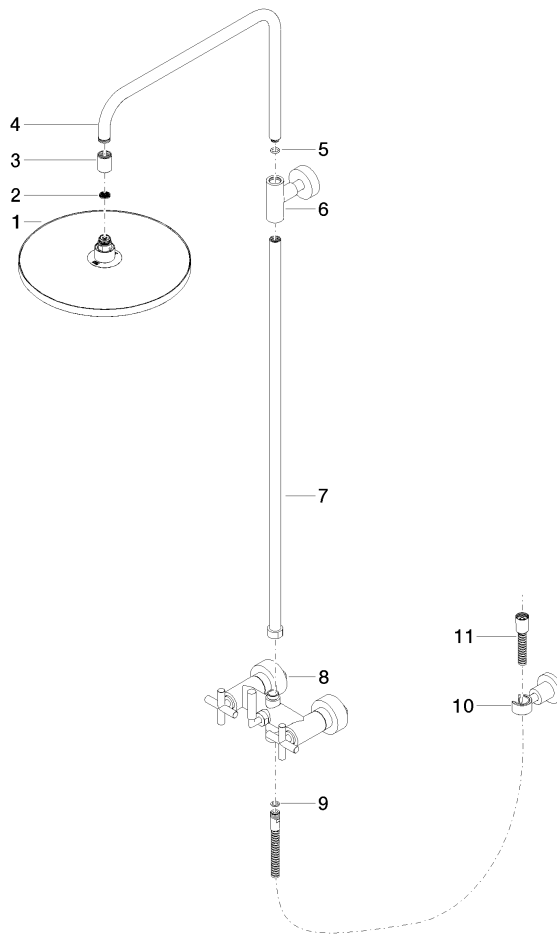

TARA Showerpipe senza doccetta 300 mm - Bronzo spazzolato

26 623 892 Versione del prodotto da 4/1/2024

- sporgenza doccia a stelo 420 mm
- Soffione doccia: getto a pioggia
- Soffione a pioggia Ø 300 mm
- soffione a pioggia con sistema anticalcare
- portata soffione a pioggia max 14 l/min
- Funzione a partire da: 10 l/min
- Deviatore a rotazione doccia a stelo/doccetta
- distanza batteria fino soffione a pioggia (bordo inferiore) 1007mm
- distanza batteria fino bordo superiore arco 1167mm
- Rosetta per supporto doccia Ø 55mm
- Rosetta per fissaggio a muro Ø 57mm
- Rosetta per batteria doccia Ø 65mm
- Interasse 150 mm ± 13 mm
- flessibile doccetta in metallo 1500mm
- ingresso 1/2"
- Diametro del tubo 20 mm
- con funzione neutra

TARA Showerpipe senza doccetta 300 mm - Bronzo spazzolato

26 623 892 Versione del prodotto da 4/1/2024

Diagramma di portata

Codes & Standards

DIN 4109

EN 1717

ISO 3822

Ü-Zeichen

TARA Showerpipe senza doccetta 300 mm - Bronzo spazzolato

26 623 892 Versione del prodotto da 4/1/2024

Certificati

Belgaqua_24-004-2 LGA_38

TARA Showerpipe senza doccetta 300 mm - Bronzo spazzolato

26 623 892 Versione del prodotto da 4/1/2024

Parts for other finishes can be found here: Cromato

Elenco delle parti di ricambio

N.	Codice articolo	Denominazione	Quantità necessaria	Tempo di produzione
1	04 12 05 091 00-42	doccia	1	60
2	09 23 01 039 90	setaccio	1	2
3	09 24 03 177 20-42	adattatore	1	60
4	04 28 22 101 20-42	bocca di erogazione	1	60
5	90 14 10 011 00 90	guarnizione	1	2
6	90 17 11 037 00-42	sostegno	1	30
7	90 28 22 096 00-42	tubo	1	30
8	04 17 10 020 01-42	rubinetterie	1	60
9	90 14 20 026 00 90	guarnizione	1	2
10	28 050 892-42	TARA Supporto doccetta - Bronzo spazzolato	1	30
11	28 304 970-42	Flessibile metallico per doccetta 1/2" x 3/8" x 1500 mm - Bronzo spazzolato	1	30