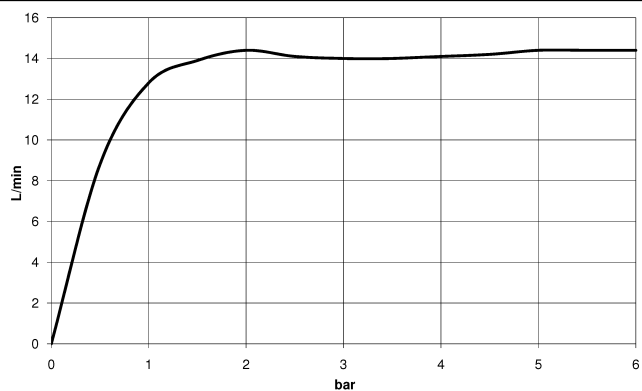

TARA Showerpipe senza doccetta 300 mm - Bronzo spazzolato

26 623 892 Versione del prodotto da 4/1/2024

- sporgenza doccia a stelo 420 mm
- Soffione doccia: getto a pioggia
- Soffione a pioggia Ø 300 mm
- soffione a pioggia con sistema anticalcare
- portata soffione a pioggia max 14 l/min
- Funzione a partire da: 10 l/min
- Deviatore a rotazione doccia a stelo/doccetta
- distanza batteria fino soffione a pioggia (bordo inferiore) 1007mm
- distanza batteria fino bordo superiore arco 1167mm
- Rosetta per supporto doccia Ø 55mm
- Rosetta per fissaggio a muro Ø 57mm
- Rosetta per batteria doccia Ø 65mm
- Interasse 150 mm ± 13 mm
- flessibile doccetta in metallo 1500mm
- ingresso 1/2"
- Diametro del tubo 20 mm
- con funzione neutra

TARA Showerpipe senza doccetta 300 mm - Bronzo spazzolato

26 623 892 Versione del prodotto da 4/1/2024

Diagramma di portata

Codes & Standards

DIN 4109

EN 1717

ISO 3822

Ü-Zeichen

TARA Showerpipe senza doccetta 300 mm - Bronzo spazzolato

26 623 892 Versione del prodotto da 4/1/2024

Certificati

Belgaqua_24-004-2 LGA_38

TARA Showerpipe senza doccetta 300 mm - Bronzo spazzolato

26 623 892 Versione del prodotto da 4/1/2024