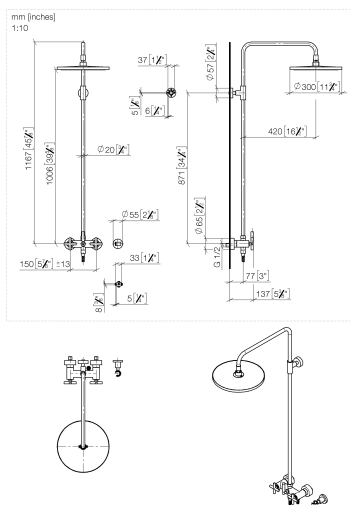

TARA Showerpipe senza doccetta 300 mm - Bronzo spazzolato

26 623 892 Versione del prodotto da 4/1/2024

- sporgenza doccia a stelo 420 mm
- Soffione doccia: getto a pioggia
- Soffione a pioggia Ø 300 mm
- soffione a pioggia con sistema anticalcare
- portata soffione a pioggia max 14 l/min
- Funzione a partire da: 10 l/min
- Deviatore a rotazione doccia a stelo/doccetta
- distanza batteria fino soffione a pioggia (bordo inferiore) 1007mm
- distanza batteria fino bordo superiore arco 1167mm
- Rosetta per supporto doccia Ø 55mm
- Rosetta per fissaggio a muro Ø 57mm
- Rosetta per batteria doccia Ø 65mm
- Interasse 150 mm ± 13 mm
- flessibile doccetta in metallo 1500mm
- ingresso 1/2"
- Diametro del tubo 20 mm
- con funzione neutra

TARA Showerpipe senza doccetta 300 mm - Bronzo spazzolato

26 623 892 Versione del prodotto da 4/1/2024

Diagramma di portata

Codes & Standards

DIN 4109

EN 1717

ISO 3822

Ü-Zeichen

TARA Showerpipe senza doccetta 300 mm - Bronzo spazzolato

26 623 892 Versione del prodotto da 4/1/2024

Certificati

Belgaqua_24-004-2 LGA_38

TARA Showerpipe senza doccetta 300 mm - Bronzo spazzolato

26 623 892 Versione del prodotto da 4/1/2024

Parts for other finishes can be found here: Cromato

Elenco delle parti di ricambio

N.	Codice articolo	Denominazione	Quantità necessaria	Tempo di produzione
1	04 12 05 091 00-42	doccia	1	60
2	09 23 01 039 90	setaccio	1	2
3	09 24 03 177 20-42	adattatore	1	60
4	04 28 22 101 20-42	bocca di erogazione	1	60
5	90 14 10 011 00 90	guarnizione	1	2
6	90 17 11 037 00-42	sostegno	1	30
7	90 28 22 096 00-42	tubo	1	30
8	04 17 10 020 01-42	rubinetterie	1	60
9	90 14 20 026 00 90	guarnizione	1	2
10	28 050 892-42	TARA Supporto doccetta - Bronzo spazzolato	1	30
11	28 304 970-42	Flessibile metallico per doccetta 1/2" x 3/8" x 1500 mm - Bronzo spazzolato	1	30