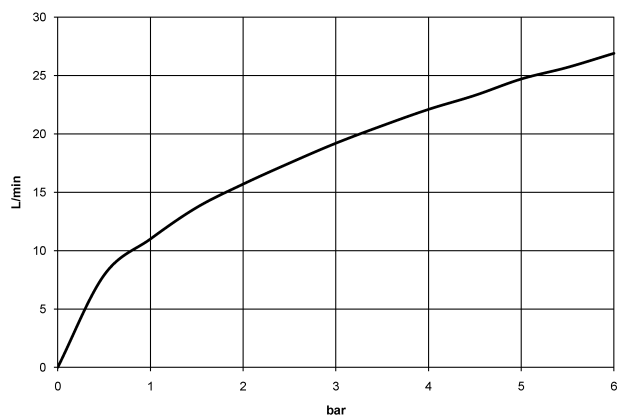

**IMO Gruppo vasca tre fori con miscelatore monocomando per montaggio bordo
vasca - Nero opaco**

IMO

27 412 670

- sporgenza 224 mm
- Bocca: cascata
- portata max 19,2 l/min a una pressione idraulica di 3 bar
- Doccetta: COMPACT RAIN, portata max. 6,8 l/min (a 3 bar)
- Gruppo doccetta con flessibile con sistema anticalcare
- deviatore automatico vasca/doccia
- altezza rubinetteria 110 mm
- altezza fino al rompigitto 138 mm
- diametro foro rubinetteria 32 mm
- diametro foro miscelatore monocomando 35 mm
- Diametro foro gruppo doccetta con flessibile 32 mm
- rosetta per miscelatore 60 x 60mm
- rosetta per bocca 60 x 60mm
- Rosetta per gruppo doccetta con flessibile 60 x 60mm
- Flessibile doccetta in metallo 2250mm con protezione antitorsione integrata

Prodotti complementari

Sistema di montaggio Perfecto - 12 614 970 90

Prodotti complementari

Rosette decorative per sistema Perfecto - Nero opaco 12 801 970-33
• 1 paio

27 412 670
mm [inches]

Diagramma di portata