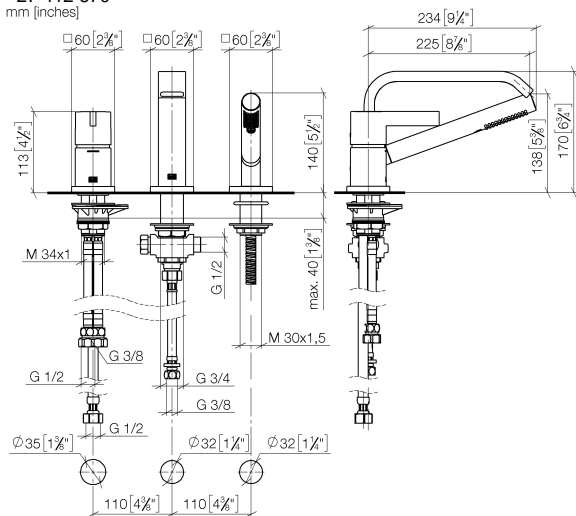

**IMO Gruppo vasca tre fori con miscelatore monocomando per montaggio bordo
vasca - Nero opaco**

IMO

27 412 670

- sporgenza 224 mm
- Bocca: cascata
- portata max 19,2 l/min a una pressione idraulica di 3 bar
- Doccetta: COMPACT RAIN, portata max. 6,8 l/min (a 3 bar)
- Gruppo doccetta con flessibile con sistema anticalcare
- deviatore automatico vasca/doccia
- altezza rubinetteria 110 mm
- altezza fino al rompigitto 138 mm
- diametro foro rubinetteria 32 mm
- diametro foro miscelatore monocomando 35 mm
- Diametro foro gruppo doccetta con flessibile 32 mm
- rosetta per miscelatore 60 x 60mm
- rosetta per bocca 60 x 60mm
- Rosetta per gruppo doccetta con flessibile 60 x 60mm
- Flessibile doccetta in metallo 2250mm con protezione antitorsione integrata

Sistema di sicurezza antiriflusso.

	Nero opaco	27 412 670-33
	Cromato	27 412 670-00
	Platinato spazzolato	27 412 670-06
	Dark Chrome	27 412 670-19
	Light Gold spazzolato	27 412 670-27
	Cromo spazzolato	27 412 670-93

Prodotti complementari

Sistema di montaggio Perfecto - 12 614 970 90

Prodotti complementari

Rosette decorative per sistema Perfecto - Nero opaco 12 801 970-33
• 1 paio

27 412 670
mm [inches]

Diagramma di portata