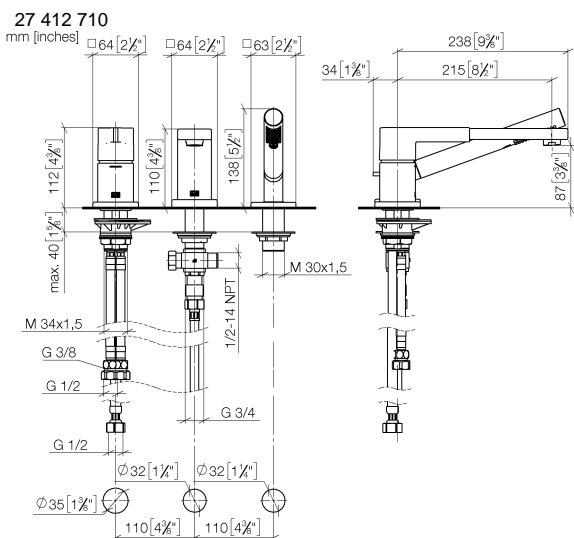

**LULU Gruppo vasca tre fori con miscelatore monocomando per montaggio
bordo vasca - Platinato spazzolato**

LULU

27 412 710

- Bocca: getto circolare con aria
- portata max 26,4 l/min a una pressione idraulica di 3 bar
- Doccetta: COMPACT RAIN, portata max. 6,8 l/min (a 3 bar)
- Gruppo doccetta con flessibile con sistema anticalcare
- deviatore automatico vasca/doccia
- altezza rubinetteria 110 mm
- altezza fino al rompigitto 84 mm
- sporgenza 215 mm
- diametro foro rubinetteria 32 mm
- diametro foro miscelatore monocomando 35 mm
- Diametro foro gruppo doccetta con flessibile 32 mm
- rosetta per bocca 63 x 63mm
- Rosetta per gruppo doccetta con flessibile 63 x 63mm
- Rosetta per miscelatore monocomando 52 x 52mm
- Flessibile doccetta in metallo 1750mm con protezione antitorsione integrata

Sistema di sicurezza antiriflusso.

	Platinato spazzolato	27 412 710-06
	Cromato	27 412 710-00

Prodotti complementari

Sistema di montaggio Perfecto - 12 614 970 90

Prodotti complementari

Rosette decorative per sistema Perfecto - Platinato spazzolato 12 801 970-06
• 1 paio

Diagramma di portata

Certificati

Belgaqua_19_80_27. IAPMO_4976 (2). LGA_29731.

Belgaqua_24-008-27_4.

27 412 710

Elenco delle parti di ricambio

N.	Codice articolo	Denominazione	Quantità necessaria	Tempo di produzione
1	29 300 710-06	LULU Miscelatore monocomando vasca per montaggio bordo vasca - Platinato spazzolato	1	-
Il pezzo di ricambio non può più essere ordinato, si prega di ordinare l'articolo sostitutivo				
2	13 512 710-06	bocca di erogazione	1	60
3	27 702 710-06	LULU Gruppo doccetta con flessibile per montaggio bordo vasca - Platinato spazzolato	1	-
Il pezzo di ricambio non può più essere ordinato, si prega di ordinare l'articolo sostitutivo				
4	04 21 02 006 00 92	calotta	1	2
5	90 24 03 168 00 90	ugello	1	2
6	12 502 970 90	Tubo flessibile di mandata 1/2" x 1/2" x 400 mm -	1	2