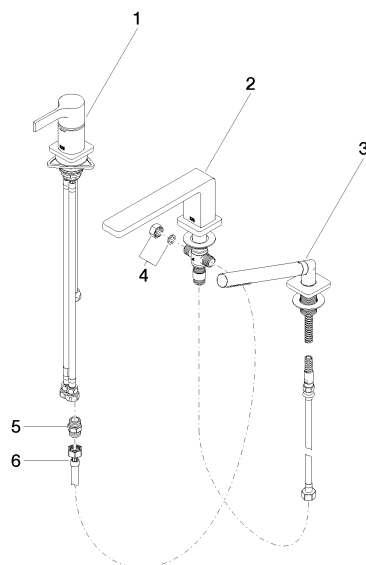

**LULU Gruppo vasca tre fori con miscelatore monocomando per montaggio
bordo vasca - Platinato spazzolato**

LULU

27 412 710

- Bocca: getto circolare con aria
- portata max 26,4 l/min a una pressione idraulica di 3 bar
- Doccetta: COMPACT RAIN, portata max. 6,8 l/min (a 3 bar)
- Gruppo doccetta con flessibile con sistema anticalcare
- deviatore automatico vasca/doccia
- altezza rubinetteria 110 mm
- altezza fino al rompigitto 84 mm
- sporgenza 215 mm
- diametro foro rubinetteria 32 mm
- diametro foro miscelatore monocomando 35 mm
- Diametro foro gruppo doccetta con flessibile 32 mm
- rosetta per bocca 63 x 63mm
- Rosetta per gruppo doccetta con flessibile 63 x 63mm
- Rosetta per miscelatore monocomando 52 x 52mm
- Flessibile doccetta in metallo 1750mm con protezione antitorsione integrata

Sistema di sicurezza antiriflusso.

	Platinato spazzolato	27 412 710-06
	Cromato	27 412 710-00

Prodotti complementari

Sistema di montaggio Perfecto - 12 614 970 90

Prodotti complementari

Rosette decorative per sistema Perfecto - Platinato spazzolato 12 801 970-06
• 1 paio

Diagramma di portata

Certificati

Belgaqua_19_80_27. IAPMO_4976 (2). LGA_29731.

Belgaqua_24-008-27_4.

27 412 710

Elenco delle parti di ricambio

N.	Codice articolo	Denominazione	Quantità necessaria	Tempo di produzione
1	29 300 710-06	LULU Miscelatore monocomando vasca per montaggio bordo vasca - Platinato spazzolato	1	-
Il pezzo di ricambio non può più essere ordinato, si prega di ordinare l'articolo sostitutivo				
2	13 512 710-06	bocca di erogazione	1	60
3	27 702 710-06	LULU Gruppo doccetta con flessibile per montaggio bordo vasca - Platinato spazzolato	1	-
Il pezzo di ricambio non può più essere ordinato, si prega di ordinare l'articolo sostitutivo				
4	04 21 02 006 00 92	calotta	1	2
5	90 24 03 168 00 90	ugello	1	2
6	12 502 970 90	Tubo flessibile di mandata 1/2" x 1/2" x 400 mm -	1	2