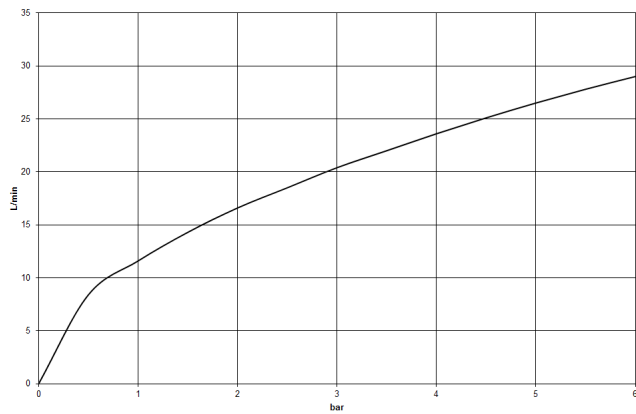

**MEM Gruppo vasca tre fori con miscelatore monocomando per montaggio
bordo vasca - Dark Chrome**

MEM

27 412 782

- sporgenza 220 mm
- Bocca: getto normale squadrato
- portata max 20,4 l/min a una pressione idraulica di 3 bar
- Doccetta: COMPACT RAIN, portata max. 6,8 l/min (a 3 bar)
- Gruppo doccetta con flessibile con sistema anticalcare
- deviatore automatico vasca/doccia
- altezza rubinetteria 300 mm
- altezza fino al rompigitto 170 mm
- diametro foro rubinetteria 32 mm
- diametro foro miscelatore monocomando 35 mm
- Diametro foro gruppo doccetta con flessibile 32 mm
- rosetta per miscelatore 60 x 60mm
- rosetta per bocca 60 x 60mm
- Rosetta per gruppo doccetta con flessibile 60 x 60mm
- Flessibile doccetta in metallo 2250mm con protezione antitorsione integrata

Prodotti complementari

Sistema di montaggio Perfecto - 12 614 970 90

Prodotti complementari

Rosette decorative per sistema Perfecto - Dark Chrome 12 801 970-19
• 1 paio

27 412 782
mm [inches]

Diagramma di portata