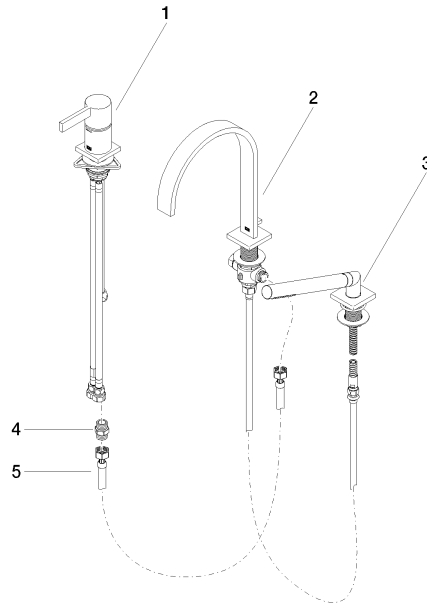

**MEM Gruppo vasca tre fori con miscelatore monocomando per montaggio
bordo vasca - Ottone spazzolato (Oro 23k)**

MEM

27 412 782

- sporgenza 220 mm
- Bocca: getto normale squadrato
- portata max 20,4 l/min a una pressione idraulica di 3 bar
- Doccetta: COMPACT RAIN, portata max. 6,8 l/min (a 3 bar)
- Gruppo doccetta con flessibile con sistema anticalcare
- deviatore automatico vasca/doccia
- altezza rubinetteria 300 mm
- altezza fino al rompigitto 170 mm
- diametro foro rubinetteria 32 mm
- diametro foro miscelatore monocomando 35 mm
- Diametro foro gruppo doccetta con flessibile 32 mm
- rosetta per miscelatore 60 x 60mm
- rosetta per bocca 60 x 60mm
- Rosetta per gruppo doccetta con flessibile 60 x 60mm
- Flessibile doccetta in metallo 2250mm con protezione antitorsione integrata

Sistema di sicurezza antiriflusso.

	Ottone spazzolato (Oro 23k)	27 412 782-28
	Cromato	27 412 782-00
	Platinato spazzolato	27 412 782-06
	Platinato	27 412 782-08
	Dark Chrome	27 412 782-19
	Champagne spazzolato (Oro 22k)	27 412 782-46
	Champagne (Oro 22k)	27 412 782-47
	Dark Platinum spazzolato	27 412 782-99

Prodotti complementari

Sistema di montaggio Perfecto - 12 614 970 90

Prodotti complementari

Rosette decorative per sistema Perfecto - Ottone spazzolato (Oro 23k) 12 801 970-28
• 1 paio

27 412 782
mm [inches]

Diagramma di portata

Certificati

Belgaqua_19_80_27. LGA_29730.

Belgaqua_24-008-
27_4.

27 412 782

Elenco delle parti di ricambio

N.	Codice articolo	Denominazione	Quantità necessaria	Tempo di produzione
1	29 300 670-28	Miscelatore monocomando vasca per montaggio bordo vasca - Ottone spazzolato (Oro 23k)	1	20
2	13 512 782-28	bocca di erogazione	1	-
Il pezzo di ricambio non può più essere ordinato, si prega di ordinare l'articolo sostitutivo				
3	27 702 980-28	Gruppo doccetta con flessibile per montaggio bordo vasca - Ottone spazzolato (Oro 23k)	1	20
4	90 24 03 168 00 90	ugello	1	2
5	12 502 970 90	Tubo flessibile di mandata 1/2" x 1/2" x 400 mm -	1	2