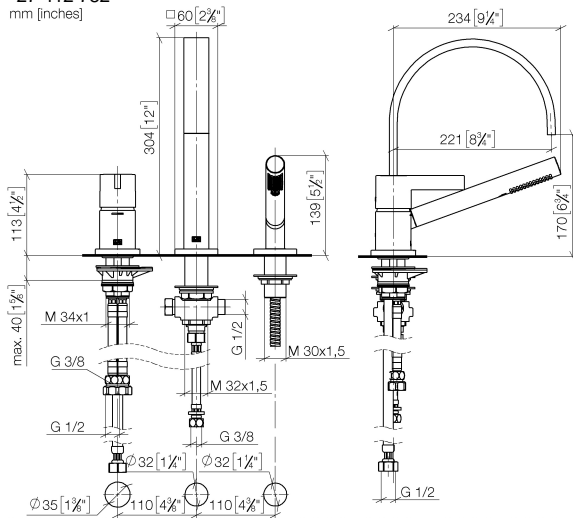

**MEM Gruppo vasca tre fori con miscelatore monocomando per montaggio
bordo vasca - Ottone spazzolato (Oro 23k)**

MEM

27 412 782

- sporgenza 220 mm
- Bocca: getto normale squadrato
- portata max 20,4 l/min a una pressione idraulica di 3 bar
- Doccetta: COMPACT RAIN, portata max. 6,8 l/min (a 3 bar)
- Gruppo doccetta con flessibile con sistema anticalcare
- deviatore automatico vasca/doccia
- altezza rubinetteria 300 mm
- altezza fino al rompigitto 170 mm
- diametro foro rubinetteria 32 mm
- diametro foro miscelatore monocomando 35 mm
- Diametro foro gruppo doccetta con flessibile 32 mm
- rosetta per miscelatore 60 x 60mm
- rosetta per bocca 60 x 60mm
- Rosetta per gruppo doccetta con flessibile 60 x 60mm
- Flessibile doccetta in metallo 2250mm con protezione antitorsione integrata

Sistema di sicurezza antiriflusso.

	Ottone spazzolato (Oro 23k)	27 412 782-28
	Cromato	27 412 782-00
	Platinato spazzolato	27 412 782-06
	Platinato	27 412 782-08
	Dark Chrome	27 412 782-19
	Champagne spazzolato (Oro 22k)	27 412 782-46
	Champagne (Oro 22k)	27 412 782-47
	Dark Platinum spazzolato	27 412 782-99

Prodotti complementari

Sistema di montaggio Perfecto - 12 614 970 90

Prodotti complementari

Rosette decorative per sistema Perfecto - Ottone spazzolato (Oro 23k) 12 801 970-28
• 1 paio

27 412 782
mm [inches]

Diagramma di portata

Certificati

Belgaqua_19_80_27. LGA_29730.

Belgaqua_24-008-
27_4.

27 412 782

Elenco delle parti di ricambio

N.	Codice articolo	Denominazione	Quantità necessaria	Tempo di produzione
1	29 300 670-28	Miscelatore monocomando vasca per montaggio bordo vasca - Ottone spazzolato (Oro 23k)	1	20
2	13 512 782-28	bocca di erogazione	1	-
Il pezzo di ricambio non può più essere ordinato, si prega di ordinare l'articolo sostitutivo				
3	27 702 980-28	Gruppo doccetta con flessibile per montaggio bordo vasca - Ottone spazzolato (Oro 23k)	1	20
4	90 24 03 168 00 90	ugello	1	2
5	12 502 970 90	Tubo flessibile di mandata 1/2" x 1/2" x 400 mm -	1	2