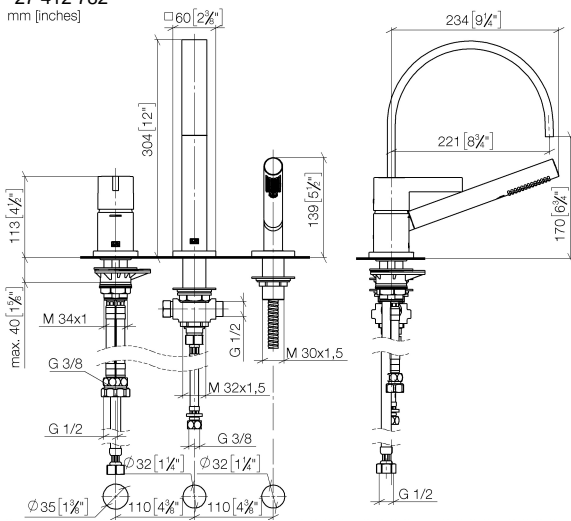

**MEM Gruppo vasca tre fori con miscelatore monocomando per montaggio  
bordo vasca - Champagne (Oro 22k)**

MEM

27 412 782

- sporgenza 220 mm
- Bocca: getto normale squadrato
- portata max 20,4 l/min a una pressione idraulica di 3 bar
- Doccetta: COMPACT RAIN, portata max. 6,8 l/min (a 3 bar)
- Gruppo doccetta con flessibile con sistema anticalcare
- deviatore automatico vasca/doccia
- altezza rubinetteria 300 mm
- altezza fino al rompigitto 170 mm
- diametro foro rubinetteria 32 mm
- diametro foro miscelatore monocomando 35 mm
- Diametro foro gruppo doccetta con flessibile 32 mm
- rosetta per miscelatore 60 x 60mm
- rosetta per bocca 60 x 60mm
- Rosetta per gruppo doccetta con flessibile 60 x 60mm
- Flessibile doccetta in metallo 2250mm con protezione antitorsione integrata

**Prodotti complementari**

**Sistema di montaggio Perfecto - 12 614 970 90**

**Prodotti complementari**

**Rosette decorative per sistema Perfecto - Champagne (Oro 22k) 12 801 970-47**  
• 1 paio

27 412 782  
mm [inches]

**Diagramma di portata**

**Certificati**

IAPMO\_4976 (6). Belgaqua\_24-008-  
27\_4.

27 412 782

### Elenco delle parti di ricambio

N.	Codice articolo	Denominazione	Quantità necessaria	Tempo di produzione
1	29 300 670-47	Miscelatore monocomando vasca per montaggio bordo vasca - Champagne (Oro 22k)	1	30
2	13 512 782-47	bocca di erogazione	1	-
Il pezzo di ricambio non può più essere ordinato, si prega di ordinare l'articolo sostitutivo				
3	27 702 980-47	Gruppo doccetta con flessibile per montaggio bordo vasca - Champagne (Oro 22k)	1	30
4	90 24 03 168 00 90	ugello	1	2
5	12 502 970 90	Tubo flessibile di mandata 1/2" x 1/2" x 400 mm -	1	2