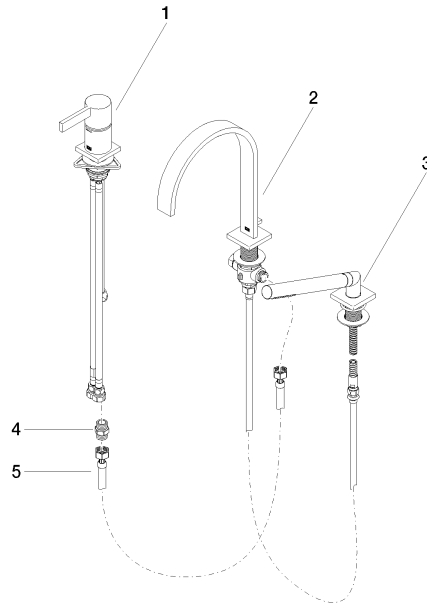

**MEM Gruppo vasca tre fori con miscelatore monocomando per montaggio  
bordo vasca - Champagne (Oro 22k)**

MEM

27 412 782

- sporgenza 220 mm
- Bocca: getto normale squadrato
- portata max 20,4 l/min a una pressione idraulica di 3 bar
- Doccetta: COMPACT RAIN, portata max. 6,8 l/min (a 3 bar)
- Gruppo doccetta con flessibile con sistema anticalcare
- deviatore automatico vasca/doccia
- altezza rubinetteria 300 mm
- altezza fino al rompigitto 170 mm
- diametro foro rubinetteria 32 mm
- diametro foro miscelatore monocomando 35 mm
- Diametro foro gruppo doccetta con flessibile 32 mm
- rosetta per miscelatore 60 x 60mm
- rosetta per bocca 60 x 60mm
- Rosetta per gruppo doccetta con flessibile 60 x 60mm
- Flessibile doccetta in metallo 2250mm con protezione antitorsione integrata

**Prodotti complementari**

**Sistema di montaggio Perfecto - 12 614 970 90**

**Prodotti complementari**

**Rosette decorative per sistema Perfecto - Champagne (Oro 22k) 12 801 970-47**  
• 1 paio

27 412 782  
mm [inches]

### Elenco delle parti di ricambio

N.	Codice articolo	Denominazione	Quantità necessaria	Tempo di produzione
1	29 300 670-47	Miscelatore monocomando vasca per montaggio bordo vasca - Champagne (Oro 22k)	1	30
2	13 512 782-47	bocca di erogazione	1	-
Il pezzo di ricambio non può più essere ordinato, si prega di ordinare l'articolo sostitutivo				
3	27 702 980-47	Gruppo doccetta con flessibile per montaggio bordo vasca - Champagne (Oro 22k)	1	30
4	90 24 03 168 00 90	ugello	1	2
5	12 502 970 90	Tubo flessibile di mandata 1/2" x 1/2" x 400 mm -	1	2