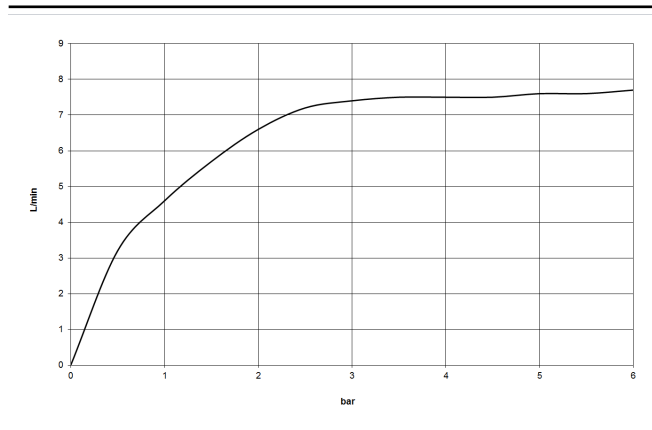

Diagramma di portata

Certificati

LGA_8028.

Belgaqua_21-380-
27_4.