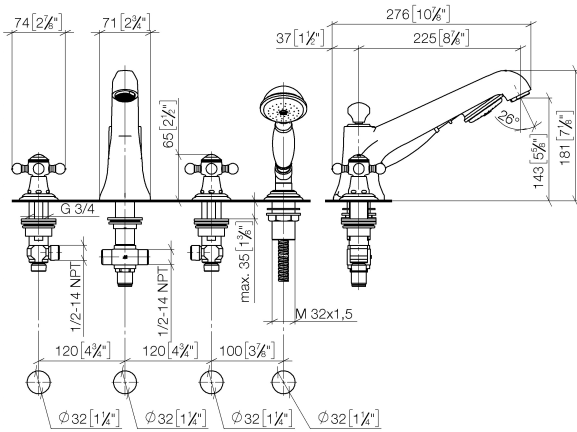

27 502 360

- Bocca: getto circolare con aria
- portata max bocca 23 l/min
- Doccetta: COMPACT RAIN, portata max. 6,8 l/min (a 3 bar)
- Gruppo doccetta con flessibile con sistema anticalcare
- sporgenza 225 mm
- deviatore automatico vasca/doccia
- altezza rubinetteria 185 mm
- altezza fino al rompigitto 140 mm
- diametro foro piletta 32 mm
- diametro foro rubinetteria 32 mm
- Diametro foro gruppo doccetta con flessibile 32 mm
- Rosetta per gruppo doccetta con flessibile Ø 55mm
- Rosetta per rubinetto laterale Ø 55mm
- Flessibile doccetta in metallo 1750mm con protezione antitorsione integrata

Prodotti complementari

Sistema di montaggio Perfecto - 12 614 970 90

Prodotti complementari

Rosette decorative per sistema Perfecto - Ottone (Oro 23k) 12 801 970-09

- 1 paio

27 502 360
mm [inches]

Diagramma di portata

Certificati

LGA_8028.

Belgaqua_21-380-
27_4.

27 502 360

Elenco delle parti di ricambio

N.	Codice articolo	Denominazione	Quantità necessaria	Tempo di produzione
1	20 000 360-09	MADISON Rubinetto laterale chiusura senso orario freddo o caldo - Ottone (Oro 23k)	2	-
Il pezzo di ricambio non può più essere ordinato, si prega di ordinare l'articolo sostitutivo				
2	12 502 970 90	Tubo flessibile di mandata 1/2" x 1/2" x 400 mm -	2	2
3	13 502 380-09	bocca di erogazione	1	60
4	27 703 360-09	MADISON Gruppo doccetta con flessibile per montaggio bordo vasca - Ottone (Oro 23k)	1	-
Il pezzo di ricambio non può più essere ordinato, si prega di ordinare l'articolo sostitutivo				