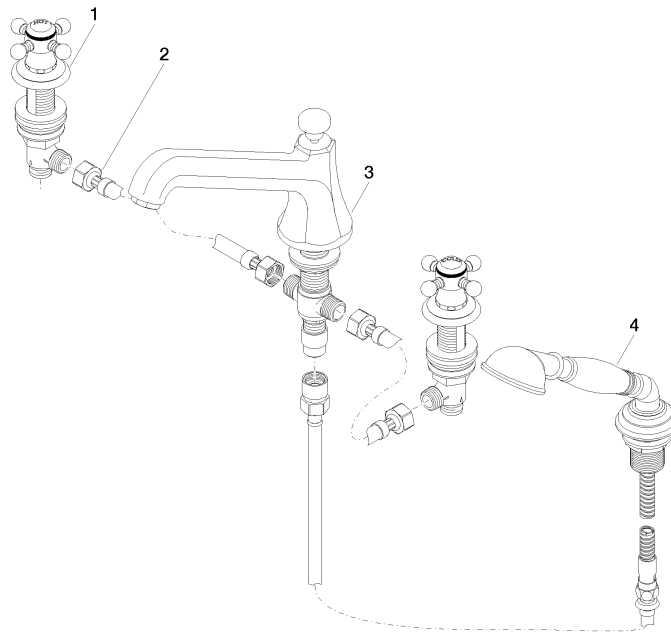

27 502 360

- Bocca: getto circolare con aria
- portata max bocca 23 l/min
- Doccetta: COMPACT RAIN, portata max. 6,8 l/min (a 3 bar)
- Gruppo doccetta con flessibile con sistema anticalcare
- sporgenza 225 mm
- deviatore automatico vasca/doccia
- altezza rubinetteria 185 mm
- altezza fino al rompigitto 140 mm
- diametro foro piletta 32 mm
- diametro foro rubinetteria 32 mm
- Diametro foro gruppo doccetta con flessibile 32 mm
- Rosetta per gruppo doccetta con flessibile Ø 55mm
- Rosetta per rubinetto laterale Ø 55mm
- Flessibile doccetta in metallo 1750mm con protezione antitorsione integrata

Sistema di sicurezza antiriflusso.

	Ottone (Oro 23k)	27 502 360-09
	Cromato	27 502 360-00
	Platinato spazzolato	27 502 360-06
	Platinato	27 502 360-08
	Ottone spazzolato (Oro 23k)	27 502 360-28
	Dark Platinum spazzolato	27 502 360-99

Prodotti complementari

Sistema di montaggio Perfecto - 12 614 970 90

Prodotti complementari

Rosette decorative per sistema Perfecto - Ottone (Oro 23k) 12 801 970-09

- 1 paio

27 502 360
mm [inches]

Diagramma di portata

Certificati

LGA_8028.

Belgaqua_21-380-
27_4.

27 502 360

Elenco delle parti di ricambio

N.	Codice articolo	Denominazione	Quantità necessaria	Tempo di produzione
1	20 000 360-09	MADISON Rubinetto laterale chiusura senso orario freddo o caldo - Ottone (Oro 23k)	2	-
Il pezzo di ricambio non può più essere ordinato, si prega di ordinare l'articolo sostitutivo				
2	12 502 970 90	Tubo flessibile di mandata 1/2" x 1/2" x 400 mm -	2	2
3	13 502 380-09	bocca di erogazione	1	60
4	27 703 360-09	MADISON Gruppo doccetta con flessibile per montaggio bordo vasca - Ottone (Oro 23k)	1	-
Il pezzo di ricambio non può più essere ordinato, si prega di ordinare l'articolo sostitutivo				