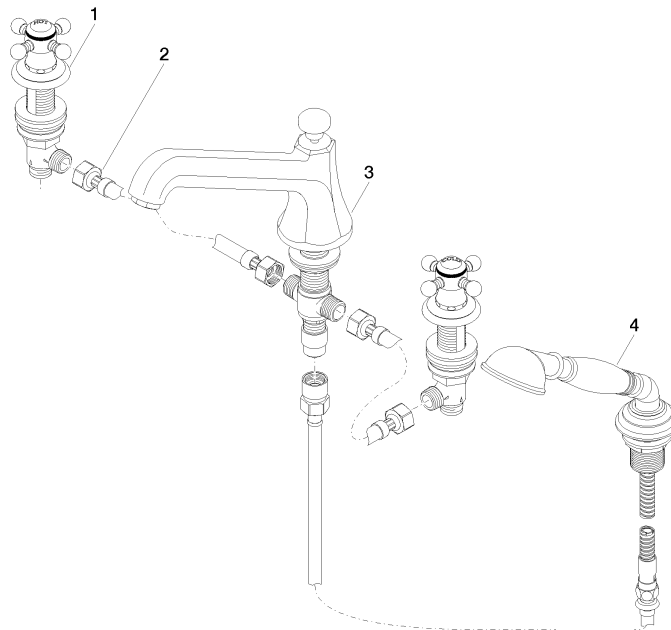

MADISON Gruppo vasca con doccetta per montaggio bordo vasca - Ottone spazzolato (Oro 23k)

MADISON

27 502 360

- Bocca: getto circolare con aria
- portata max bocca 23 l/min
- Doccetta: COMPACT RAIN, portata max. 6,8 l/min (a 3 bar)
- Gruppo doccetta con flessibile con sistema anticalcare
- sporgenza 225 mm
- deviatore automatico vasca/doccia
- altezza rubinetteria 185 mm
- altezza fino al rompigitto 140 mm
- diametro foro piletta 32 mm
- diametro foro rubinetteria 32 mm
- Diametro foro gruppo doccetta con flessibile 32 mm
- Rosetta per gruppo doccetta con flessibile Ø 55mm
- Rosetta per rubinetto laterale Ø 55mm
- Flessibile doccetta in metallo 1750mm con protezione antitorsione integrata

Sistema di sicurezza antiriflusso.

	Ottone spazzolato (Oro 23k)	27 502 360-28
	Cromato	27 502 360-00
	Platinato spazzolato	27 502 360-06
	Platinato	27 502 360-08
	Ottone (Oro 23k)	27 502 360-09
	Dark Platinum spazzolato	27 502 360-99

Prodotti complementari

Sistema di montaggio Perfecto - 12 614 970 90

Prodotti complementari

Rosette decorative per sistema Perfecto - Ottone spazzolato (Oro 23k) 12 801 970-28
 • 1 paio

27 502 360

Elenco delle parti di ricambio

N.	Codice articolo	Denominazione	Quantità necessaria	Tempo di produzione
1	20 000 360-28	MADISON Rubinetto laterale chiusura senso orario freddo o caldo - Ottone spazzolato (Oro 23k)	2	-
Il pezzo di ricambio non può più essere ordinato, si prega di ordinare l'articolo sostitutivo				
2	12 502 970 90	Tubo flessibile di mandata 1/2" x 1/2" x 400 mm -	2	2
3	13 502 380-28	bocca di erogazione	1	-
Il pezzo di ricambio non può più essere ordinato, si prega di ordinare l'articolo sostitutivo				
4	27 703 360-28	MADISON Gruppo doccetta con flessibile per montaggio bordo vasca - Ottone spazzolato (Oro 23k)	1	-
Il pezzo di ricambio non può più essere ordinato, si prega di ordinare l'articolo sostitutivo				