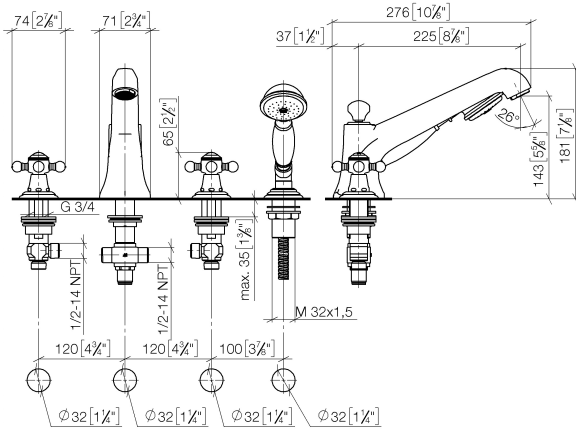

27 502 360

- Bocca: getto circolare con aria
- portata max bocca 23 l/min
- Doccetta: COMPACT RAIN, portata max. 6,8 l/min (a 3 bar)
- Gruppo doccetta con flessibile con sistema anticalcare
- sporgenza 225 mm
- deviatore automatico vasca/doccia
- altezza rubinetteria 185 mm
- altezza fino al rompigitto 140 mm
- diametro foro piletta 32 mm
- diametro foro rubinetteria 32 mm
- Diametro foro gruppo doccetta con flessibile 32 mm
- Rosetta per gruppo doccetta con flessibile Ø 55mm
- Rosetta per rubinetto laterale Ø 55mm
- Flessibile doccetta in metallo 1750mm con protezione antitorsione integrata

Prodotti complementari

Sistema di montaggio Perfecto - 12 614 970 90

Prodotti complementari

Rosette decorative per sistema Perfecto - Dark Platinum spazzolato 12 801 970-99
 • 1 paio

27 502 360
mm [inches]

Diagramma di portata

Certificati

LGA_8028.

Belgaqua_21-380-
27_4.

27 502 360

Elenco delle parti di ricambio

N.	Codice articolo	Denominazione	Quantità necessaria	Tempo di produzione
1	20 000 360-99	MADISON Rubinetto laterale chiusura senso orario freddo o caldo - Dark Platinum spazzolato	2	-
Il pezzo di ricambio non può più essere ordinato, si prega di ordinare l'articolo sostitutivo				
2	12 502 970 90	Tubo flessibile di mandata 1/2" x 1/2" x 400 mm -	2	2
3	13 502 380-99	bocca di erogazione	1	60
4	27 703 360-99	MADISON Gruppo doccetta con flessibile per montaggio bordo vasca - Dark Platinum spazzolato	1	-
Il pezzo di ricambio non può più essere ordinato, si prega di ordinare l'articolo sostitutivo				