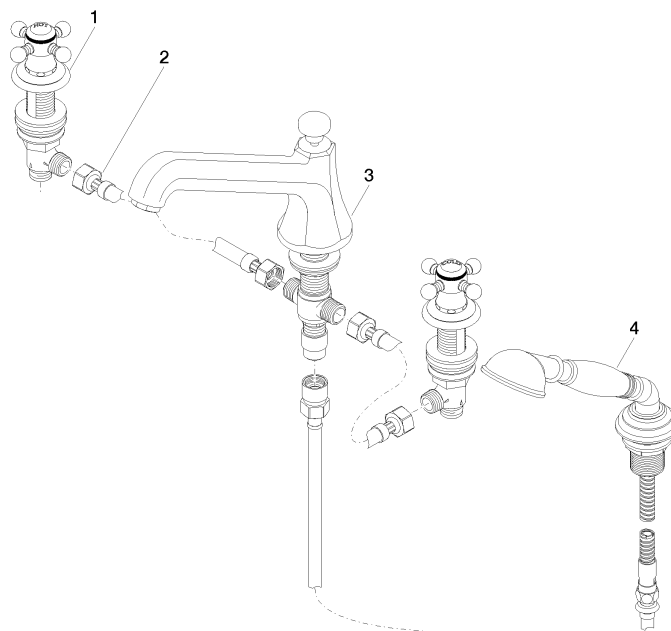

27 502 360

- Bocca: getto circolare con aria
- portata max bocca 23 l/min
- Doccetta: COMPACT RAIN, portata max. 6,8 l/min (a 3 bar)
- Gruppo doccetta con flessibile con sistema anticalcare
- sporgenza 225 mm
- deviatore automatico vasca/doccia
- altezza rubinetteria 185 mm
- altezza fino al rompigitto 140 mm
- diametro foro piletta 32 mm
- diametro foro rubinetteria 32 mm
- Diametro foro gruppo doccetta con flessibile 32 mm
- Rosetta per gruppo doccetta con flessibile Ø 55mm
- Rosetta per rubinetto laterale Ø 55mm
- Flessibile doccetta in metallo 1750mm con protezione antitorsione integrata

Sistema di sicurezza antiriflusso.

	Dark Platinum spazzolato	27 502 360-99
	Cromato	27 502 360-00
	Platinato spazzolato	27 502 360-06
	Platinato	27 502 360-08
	Ottone (Oro 23k)	27 502 360-09
	Ottone spazzolato (Oro 23k)	27 502 360-28

Prodotti complementari

Sistema di montaggio Perfecto - 12 614 970 90

Prodotti complementari

Rosette decorative per sistema Perfecto - Dark Platinum spazzolato 12 801 970-99
 • 1 paio

27 502 360
mm [inches]

Diagramma di portata

Certificati

LGA_8028.

Belgaqua_21-380-
27_4.

27 502 360

Elenco delle parti di ricambio

N.	Codice articolo	Denominazione	Quantità necessaria	Tempo di produzione
1	20 000 360-99	MADISON Rubinetto laterale chiusura senso orario freddo o caldo - Dark Platinum spazzolato	2	-
Il pezzo di ricambio non può più essere ordinato, si prega di ordinare l'articolo sostitutivo				
2	12 502 970 90	Tubo flessibile di mandata 1/2" x 1/2" x 400 mm -	2	2
3	13 502 380-99	bocca di erogazione	1	60
4	27 703 360-99	MADISON Gruppo doccetta con flessibile per montaggio bordo vasca - Dark Platinum spazzolato	1	-
Il pezzo di ricambio non può più essere ordinato, si prega di ordinare l'articolo sostitutivo				