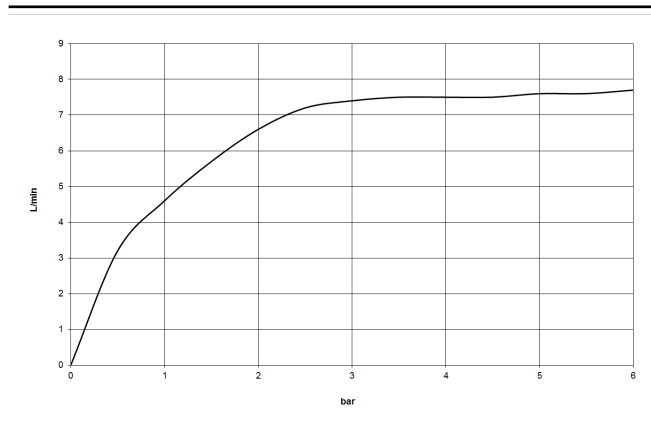

27 502 360

- Bocca: getto circolare con aria
- portata max bocca 23 l/min
- Doccetta: COMPACT RAIN, portata max. 6,8 l/min (a 3 bar)
- Gruppo doccetta con flessibile con sistema anticalcare
- sporgenza 225 mm
- deviatore automatico vasca/doccia
- altezza rubinetteria 185 mm
- altezza fino al rompigitto 140 mm
- diametro foro piletta 32 mm
- diametro foro rubinetteria 32 mm
- Diametro foro gruppo doccetta con flessibile 32 mm
- Rosetta per gruppo doccetta con flessibile Ø 55mm
- Rosetta per rubinetto laterale Ø 55mm
- Flessibile doccetta in metallo 1750mm con protezione antitorsione integrata

Diagramma di portata

Certificati

LGA_8028.

Belgaqua_21-380-
27_4.

27 502 360

Elenco delle parti di ricambio

N.	Codice articolo	Denominazione	Quantità necessaria	Tempo di produzione
1	20 000 360-99	MADISON Rubinetto laterale chiusura senso orario freddo o caldo - Dark Platinum spazzolato	2	-
Il pezzo di ricambio non può più essere ordinato, si prega di ordinare l'articolo sostitutivo				
2	12 502 970 90	Tubo flessibile di mandata 1/2" x 1/2" x 400 mm -	2	2
3	13 502 380-99	bocca di erogazione	1	60
4	27 703 360-99	MADISON Gruppo doccetta con flessibile per montaggio bordo vasca - Dark Platinum spazzolato	1	-
Il pezzo di ricambio non può più essere ordinato, si prega di ordinare l'articolo sostitutivo				