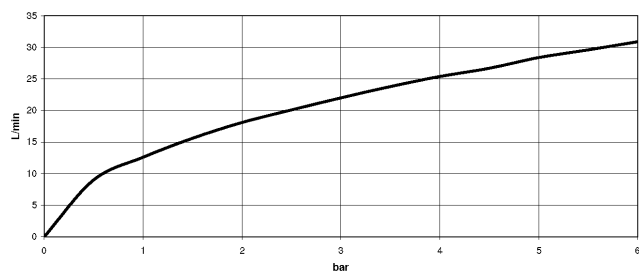

27 522 809
mm [inches]
M 1:10

Diagramma di portata

Certificati

Belgaqua_22_278_2 WRAS_2310008. IAPMO_4976 (4). LGA_29298.
7_4.

27 522 809
Parts for other
finishes can be found
here: Cromato

Elenco delle parti di ricambio