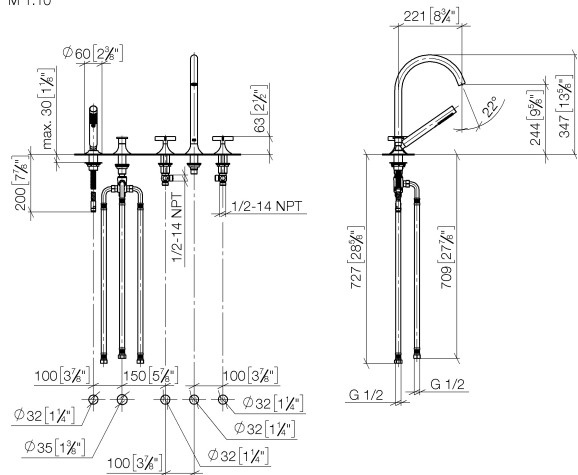

**VAIA Gruppo vasca cinque fori per montaggio bordo vasca con deviatore -
Platinato spazzolato**

VAIA

27 522 809

- Bocca: getto circolare con aria
- portata max 21,5 l/min a una pressione idraulica di 3 bar
- Doccetta: COMPACT RAIN, portata max. 6,8 l/min (a 3 bar)
- Gruppo doccetta con flessibile con sistema anticalcare
- sporgenza 220 mm
- deviatore automatico vasca/doccia
- altezza rubinetteria 347 mm
- altezza fino al rompigitto 244 mm
- diametro foro piletta 32 mm
- diametro foro rubinetteria 32 mm
- Diametro foro gruppo doccetta con flessibile 32 mm
- Rosetta per gruppo doccetta con flessibile Ø 60mm
- rosetta per bocca Ø 60mm
- Rosetta per rubinetto laterale Ø 60mm
- Flessibile doccetta in metallo 1750mm con protezione antitorsione integrata

27 522 809
mm [inches]
M 1:10

Diagramma di portata

Certificati

Belgaqua_22_278_2 WRAS_2310008. IAPMO_4976 (4). LGA_29298.
7_4.

27 522 809
Parts for other
finishes can be found
here: Cromato

Elenco delle parti di ricambio

N.	Codice articolo	Denominazione	Quantità necessaria	Tempo di produzione
1	27 702 809-06	VAIA Gruppo doccia con flessibile per montaggio bordo vasca - Platinato spazzolato	1	10
2	29 140 809-06	VAIA Deviatore a due vie per montaggio bordo vasca - Platinato spazzolato	1	10
3	20 000 808-06	VAIA Rubinetto laterale chiusura senso orario acqua calda - Platinato spazzolato	1	10
4	13 612 809-06	VAIA Bocca vasca senza deviatore per montaggio bordo vasca - Platinato spazzolato	1	-
Il pezzo di ricambio non può più essere ordinato, si prega di ordinare l'articolo sostitutivo				
5	20 000 809-06	VAIA Rubinetto laterale chiusura senso orario acqua fredda - Platinato spazzolato	1	10