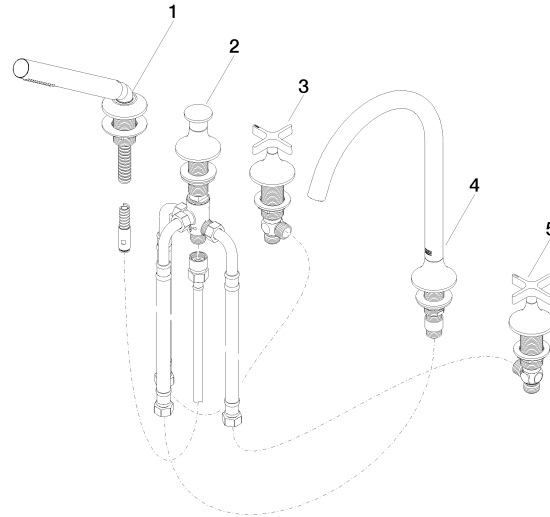

**VAIA Gruppo vasca cinque fori per montaggio bordo vasca con deviatore -
Platinato spazzolato**

VAIA

27 522 809

- Bocca: getto circolare con aria
- portata max 21,5 l/min a una pressione idraulica di 3 bar
- Doccetta: COMPACT RAIN, portata max. 6,8 l/min (a 3 bar)
- Gruppo doccetta con flessibile con sistema anticalcare
- sporgenza 220 mm
- deviatore automatico vasca/doccia
- altezza rubinetteria 347 mm
- altezza fino al rompigitto 244 mm
- diametro foro piletta 32 mm
- diametro foro rubinetteria 32 mm
- Diametro foro gruppo doccetta con flessibile 32 mm
- Rosetta per gruppo doccetta con flessibile Ø 60mm
- rosetta per bocca Ø 60mm
- Rosetta per rubinetto laterale Ø 60mm
- Flessibile doccetta in metallo 1750mm con protezione antitorsione integrata

27 522 809
mm [inches]
M 1:10

Diagramma di portata

Certificati

Belgaqua_22_278_2 WRAS_2310008. IAPMO_4976 (4). LGA_29298.
7_4.

27 522 809
Parts for other
finishes can be found
here: Cromato

Elenco delle parti di ricambio

N.	Codice articolo	Denominazione	Quantità necessaria	Tempo di produzione
1	27 702 809-06	VAIA Gruppo doccia con flessibile per montaggio bordo vasca - Platinato spazzolato	1	10
2	29 140 809-06	VAIA Deviatore a due vie per montaggio bordo vasca - Platinato spazzolato	1	10
3	20 000 808-06	VAIA Rubinetto laterale chiusura senso orario acqua calda - Platinato spazzolato	1	10
4	13 612 809-06	VAIA Bocca vasca senza deviatore per montaggio bordo vasca - Platinato spazzolato	1	-
Il pezzo di ricambio non può più essere ordinato, si prega di ordinare l'articolo sostitutivo				
5	20 000 809-06	VAIA Rubinetto laterale chiusura senso orario acqua fredda - Platinato spazzolato	1	10