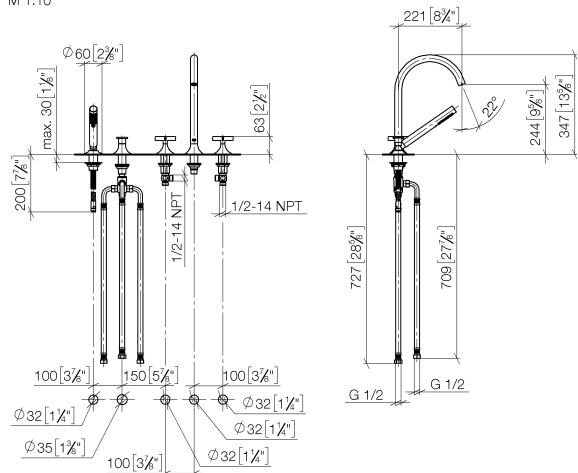

27 522 809

- Bocca: getto circolare con aria
- portata max 21,5 l/min a una pressione idraulica di 3 bar
- Doccetta: COMPACT RAIN, portata max. 6,8 l/min (a 3 bar)
- Gruppo doccetta con flessibile con sistema anticalcare
- sporgenza 220 mm
- deviatore automatico vasca/doccia
- altezza rubinetteria 347 mm
- altezza fino al rompigitto 244 mm
- diametro foro piletta 32 mm
- diametro foro rubinetteria 32 mm
- Diametro foro gruppo doccetta con flessibile 32 mm
- Rosetta per gruppo doccetta con flessibile Ø 60mm
- rosetta per bocca Ø 60mm
- Rosetta per rubinetto laterale Ø 60mm
- Flessibile doccetta in metallo 1750mm con protezione antitorsione integrata

Sistema di sicurezza antiriflusso.

	Dark Chrome	27 522 809-19
	Cromato	27 522 809-00
	Platinato spazzolato	27 522 809-06
	Platinato	27 522 809-08
	Ottone spazzolato (Oro 23k)	27 522 809-28
	Bronzo spazzolato	27 522 809-42
	Champagne spazzolato (Oro 22k)	27 522 809-46
	Champagne (Oro 22k)	27 522 809-47
	Dark Platinum spazzolato	27 522 809-99

27 522 809
mm [inches]
M 1:10

Diagramma di portata

Certificati

Belgaqua_22_278_2 WRAS_2310008. LGA_29298.
7_4.

VAIA Gruppo vasca cinque fori per montaggio bordo vasca con deviatore -
Dark Chrome

VAIA

27 522 809
Parts for other
finishes can be found
here: Cromato