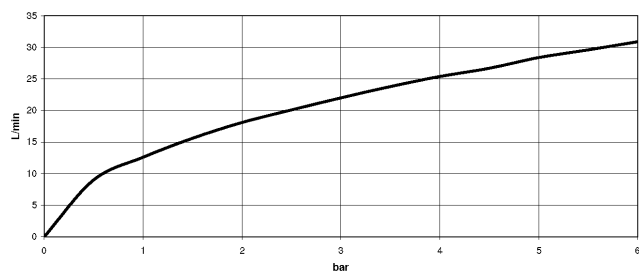

27 522 809

- Bocca: getto circolare con aria
- portata max 21,5 l/min a una pressione idraulica di 3 bar
- Doccetta: COMPACT RAIN, portata max. 6,8 l/min (a 3 bar)
- Gruppo doccetta con flessibile con sistema anticalcare
- sporgenza 220 mm
- deviatore automatico vasca/doccia
- altezza rubinetteria 347 mm
- altezza fino al rompigitto 244 mm
- diametro foro piletta 32 mm
- diametro foro rubinetteria 32 mm
- Diametro foro gruppo doccetta con flessibile 32 mm
- Rosetta per gruppo doccetta con flessibile Ø 60mm
- rosetta per bocca Ø 60mm
- Rosetta per rubinetto laterale Ø 60mm
- Flessibile doccetta in metallo 1750mm con protezione antitorsione integrata

27 522 809
mm [inches]
M 1:10

Diagramma di portata

Certificati

Belgaqua_22_278_2 WRAS_2310008. LGA_29298.
7_4.

VAIA Gruppo vasca cinque fori per montaggio bordo vasca con deviatore -
Dark Chrome

VAIA

27 522 809
Parts for other
finishes can be found
here: Cromato