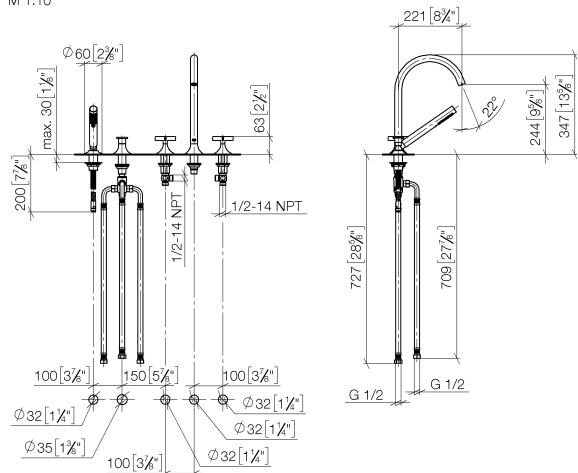

**VAIA Gruppo vasca cinque fori per montaggio bordo vasca con deviatore -  
Bronzo spazzolato**

VAIA

27 522 809

- Bocca: getto circolare con aria
- portata max 21,5 l/min a una pressione idraulica di 3 bar
- Doccetta: COMPACT RAIN, portata max. 6,8 l/min (a 3 bar)
- Gruppo doccetta con flessibile con sistema anticalcare
- sporgenza 220 mm
- deviatore automatico vasca/doccia
- altezza rubinetteria 347 mm
- altezza fino al rompigitto 244 mm
- diametro foro piletta 32 mm
- diametro foro rubinetteria 32 mm
- Diametro foro gruppo doccetta con flessibile 32 mm
- Rosetta per gruppo doccetta con flessibile Ø 60mm
- Rosetta per bocca Ø 60mm
- Rosetta per rubinetto laterale Ø 60mm
- Flessibile doccetta in metallo 1750mm con protezione antitorsione integrata

27 522 809  
mm [inches]  
M 1:10

### Diagramma di portata

## Elenco delle parti di ricambio

N.	Codice articolo	Denominazione	Quantità necessaria	Tempo di produzione
1	27 702 809-42	VAIA Gruppo doccia con flessibile per montaggio bordo vasca - Bronzo spazzolato	1	30
2	29 140 809-42	VAIA Deviatore a due vie per montaggio bordo vasca - Bronzo spazzolato	1	30
3	20 000 808-42	VAIA Rubinetto laterale chiusura senso orario acqua calda - Bronzo spazzolato	1	30
4	13 612 809-42	bocca di erogazione	1	-
Il pezzo di ricambio non può più essere ordinato, si prega di ordinare l'articolo sostitutivo				
5	20 000 809-42	VAIA Rubinetto laterale chiusura senso orario acqua fredda - Bronzo spazzolato	1	30