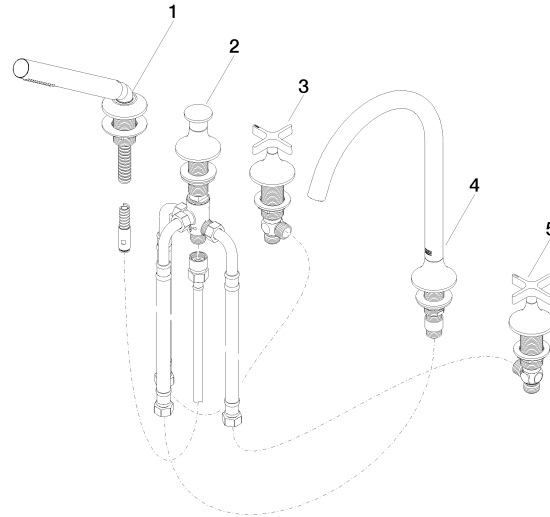

**VAIA Gruppo vasca cinque fori per montaggio bordo vasca con deviatore -  
Bronzo spazzolato**

VAIA

27 522 809

- Bocca: getto circolare con aria
- portata max 21,5 l/min a una pressione idraulica di 3 bar
- Doccetta: COMPACT RAIN, portata max. 6,8 l/min (a 3 bar)
- Gruppo doccetta con flessibile con sistema anticalcare
- sporgenza 220 mm
- deviatore automatico vasca/doccia
- altezza rubinetteria 347 mm
- altezza fino al rompigitto 244 mm
- diametro foro piletta 32 mm
- diametro foro rubinetteria 32 mm
- Diametro foro gruppo doccetta con flessibile 32 mm
- Rosetta per gruppo doccetta con flessibile Ø 60mm
- Rosetta per bocca Ø 60mm
- Rosetta per rubinetto laterale Ø 60mm
- Flessibile doccetta in metallo 1750mm con protezione antitorsione integrata

27 522 809  
mm [inches]  
M 1:10

### Diagramma di portata

## Elenco delle parti di ricambio

N.	Codice articolo	Denominazione	Quantità necessaria	Tempo di produzione
1	27 702 809-42	VAIA Gruppo doccia con flessibile per montaggio bordo vasca - Bronzo spazzolato	1	30
2	29 140 809-42	VAIA Deviatore a due vie per montaggio bordo vasca - Bronzo spazzolato	1	30
3	20 000 808-42	VAIA Rubinetto laterale chiusura senso orario acqua calda - Bronzo spazzolato	1	30
4	13 612 809-42	bocca di erogazione	1	-
Il pezzo di ricambio non può più essere ordinato, si prega di ordinare l'articolo sostitutivo				
5	20 000 809-42	VAIA Rubinetto laterale chiusura senso orario acqua fredda - Bronzo spazzolato	1	30