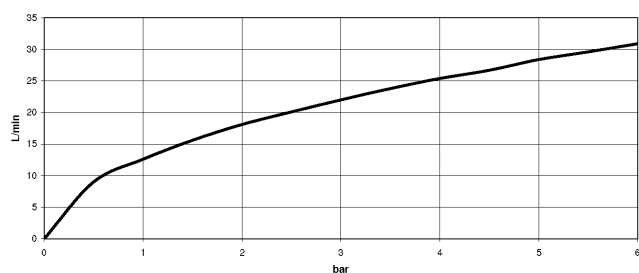

**VAIA Gruppo vasca cinque fori per montaggio bordo vasca con deviatore -  
Bronzo spazzolato**

VAIA

27 522 809

- Bocca: getto circolare con aria
- portata max 21,5 l/min a una pressione idraulica di 3 bar
- Doccetta: COMPACT RAIN, portata max. 6,8 l/min (a 3 bar)
- Gruppo doccetta con flessibile con sistema anticalcare
- sporgenza 220 mm
- deviatore automatico vasca/doccia
- altezza rubinetteria 347 mm
- altezza fino al rompigitto 244 mm
- diametro foro piletta 32 mm
- diametro foro rubinetteria 32 mm
- Diametro foro gruppo doccetta con flessibile 32 mm
- Rosetta per gruppo doccetta con flessibile Ø 60mm
- Rosetta per bocca Ø 60mm
- Rosetta per rubinetto laterale Ø 60mm
- Flessibile doccetta in metallo 1750mm con protezione antitorsione integrata

27 522 809  
mm [inches]  
M 1:10

### Diagramma di portata