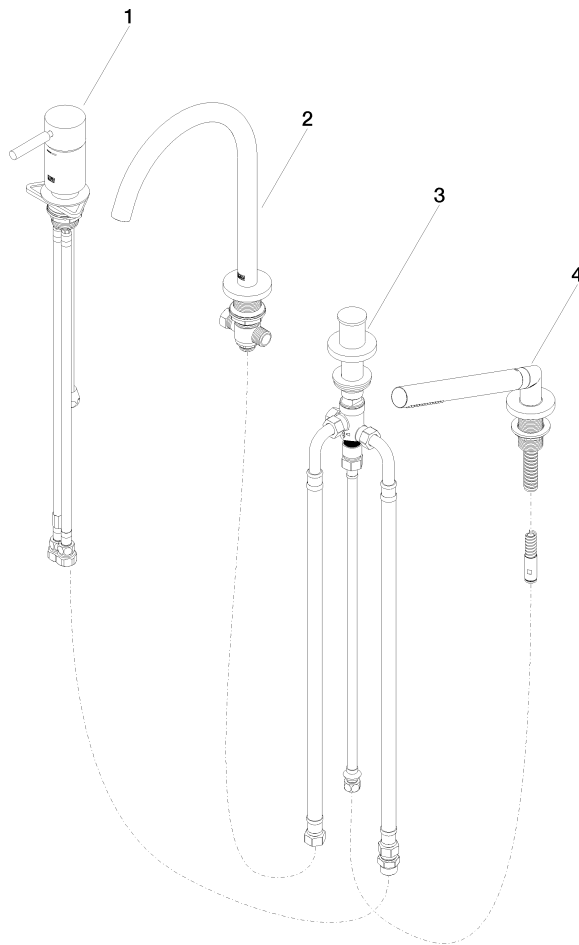

27 632 661

- Bocca: getto circolare con aria
- portata max 23,5 l/min a una pressione idraulica di 3 bar
- Doccetta: COMPACT RAIN, portata max. 6,8 l/min (a 3 bar)
- Gruppo doccetta con flessibile con sistema anticalcare
- deviatore automatico vasca/doccia
- sporgenza 221 mm
- altezza rubinetteria 319 mm
- altezza fino al rompigitto 216 mm
- diametro foro rubinetteria 35 mm
- diametro foro miscelatore monocomando 35 mm
- Diametro foro gruppo doccetta con flessibile 32 mm
- rosetta per bocca Ø 60mm
- Rosetta per miscelatore monocomando Ø 55mm
- Rosetta per gruppo doccetta con flessibile Ø 60mm
- Flessibile doccetta in metallo 1750mm con protezione antitorsione integrata

Prodotti complementari

Sistema di montaggio Perfecto - 12 614 970 90

Prodotti complementari

Rosette decorative per sistema Perfecto - Light Gold 12 801 970-26
 • 1 paio

27 632 661

Diagramma di portata

Certificati

LGA_38411.

27 632 661

Elenco delle parti di ricambio

N.	Codice articolo	Denominazione	Quantità necessaria	Tempo di produzione
1	29 300 660-26	META Miscelatore monocomando vasca per montaggio bordo vasca - Light Gold	1	30
2	13 512 661-26	bocca di erogazione	1	-
Il pezzo di ricambio non può più essere ordinato, si prega di ordinare l'articolo sostitutivo				
3	29 140 660-26	META Deviatore a due vie per montaggio bordo vasca - Light Gold	1	30
4	27 702 660-26	META Gruppo doccetta con flessibile per montaggio bordo vasca - Light Gold	1	30