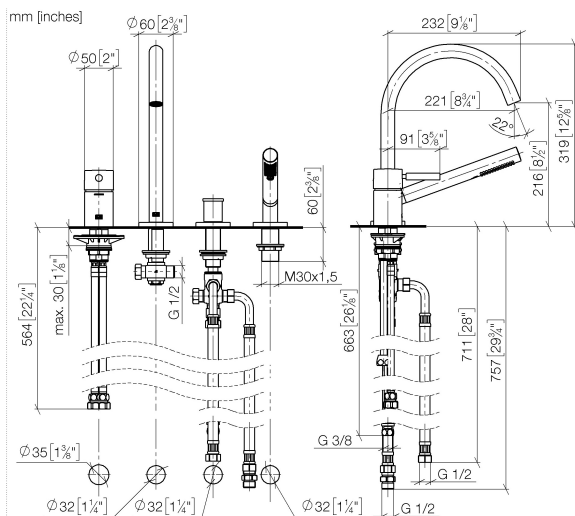

27 632 661

- Bocca: getto circolare con aria
- portata max 23,5 l/min a una pressione idraulica di 3 bar
- Doccetta: COMPACT RAIN, portata max. 6,8 l/min (a 3 bar)
- Gruppo doccetta con flessibile con sistema anticalcare
- deviatore automatico vasca/doccia
- sporgenza 221 mm
- altezza rubinetteria 319 mm
- altezza fino al rompigitto 216 mm
- diametro foro rubinetteria 35 mm
- diametro foro miscelatore monocomando 35 mm
- Diametro foro gruppo doccetta con flessibile 32 mm
- rosetta per bocca Ø 60mm
- Rosetta per miscelatore monocomando Ø 55mm
- Rosetta per gruppo doccetta con flessibile Ø 60mm
- Flessibile doccetta in metallo 1750mm con protezione antitorsione integrata

Prodotti complementari

Sistema di montaggio Perfecto - 12 614 970 90

Prodotti complementari

Rosette decorative per sistema Perfecto - Light Gold 12 801 970-26
 • 1 paio

27 632 661

Diagramma di portata

Certificati

LGA_38411.

27 632 661

Elenco delle parti di ricambio

N.	Codice articolo	Denominazione	Quantità necessaria	Tempo di produzione
1	29 300 660-26	META Miscelatore monocomando vasca per montaggio bordo vasca - Light Gold	1	30
2	13 512 661-26	bocca di erogazione	1	-
Il pezzo di ricambio non può più essere ordinato, si prega di ordinare l'articolo sostitutivo				
3	29 140 660-26	META Deviatore a due vie per montaggio bordo vasca - Light Gold	1	30
4	27 702 660-26	META Gruppo doccetta con flessibile per montaggio bordo vasca - Light Gold	1	30