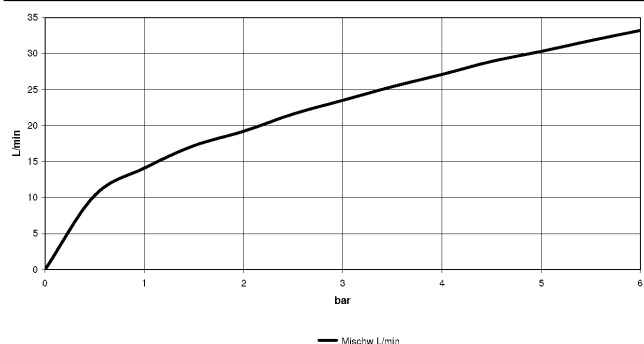

Diagramma di portata

Certificati

LGA_38411.