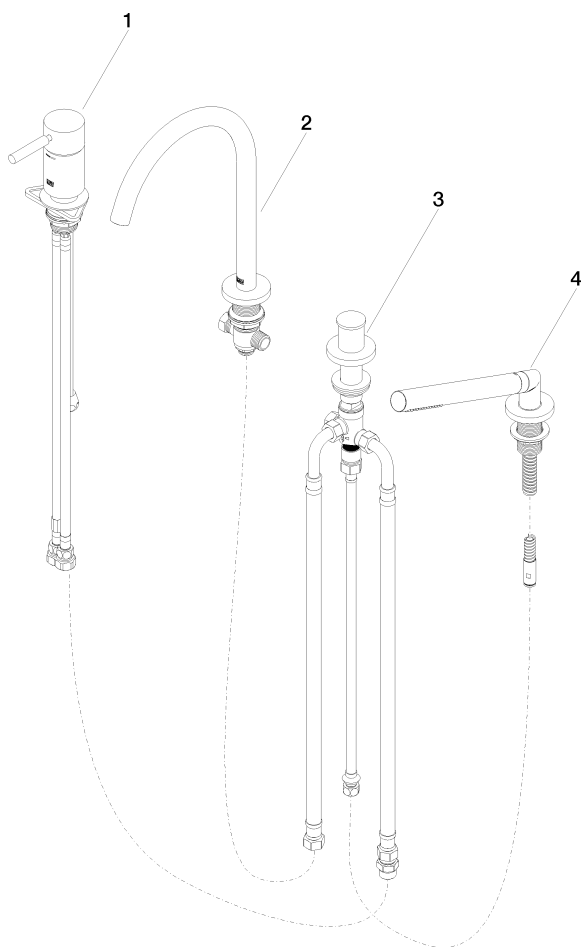

META Gruppo vasca con doccetta per montaggio bordo vasca - Champagne spazzolato (Oro 22k)

META

27 632 661

- Bocca: getto circolare con aria
- portata max 23,5 l/min a una pressione idraulica di 3 bar
- Doccetta: COMPACT RAIN, portata max. 6,8 l/min (a 3 bar)
- Gruppo doccetta con flessibile con sistema anticalcare
- deviatore automatico vasca/doccia
- sporgenza 221 mm
- altezza rubinetteria 319 mm
- altezza fino al rompigitto 216 mm
- diametro foro rubinetteria 35 mm
- diametro foro miscelatore monocomando 35 mm
- Diametro foro gruppo doccetta con flessibile 32 mm
- rosetta per bocca Ø 60mm
- Rosetta per miscelatore monocomando Ø 55mm
- Rosetta per gruppo doccetta con flessibile Ø 60mm
- Flessibile doccetta in metallo 1750mm con protezione antitorsione integrata

Prodotti complementari

Sistema di montaggio Perfecto - 12 614 970 90

Prodotti complementari

Rosette decorative per sistema Perfecto - Champagne spazzolato (Oro 22k) 12 801 970-46
 • 1 paio

Diagramma di portata

Certificati

LGA_38411.

WRAS_2207041.

27 632 661

Elenco delle parti di ricambio

N.	Codice articolo	Denominazione	Quantità necessaria	Tempo di produzione
1	29 300 660-46	META Miscelatore monocomando vasca per montaggio bordo vasca - Champagne spazzolato (Oro 22k)	1	30
2	13 512 661-46	bocca di erogazione	1	-
Il pezzo di ricambio non può più essere ordinato, si prega di ordinare l'articolo sostitutivo				
3	29 140 660-46	META Deviatore a due vie per montaggio bordo vasca - Champagne spazzolato (Oro 22k)	1	30
4	27 702 660-46	META Gruppo doccetta con flessibile per montaggio bordo vasca - Champagne spazzolato (Oro 22k)	1	30