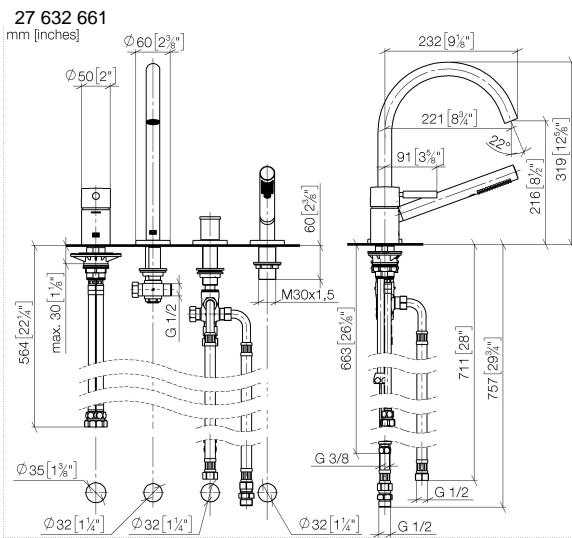

META Gruppo vasca con doccetta per montaggio bordo vasca - Champagne spazzolato (Oro 22k)

META

27 632 661

- Bocca: getto circolare con aria
- portata max 23,5 l/min a una pressione idraulica di 3 bar
- Doccetta: COMPACT RAIN, portata max. 6,8 l/min (a 3 bar)
- Gruppo doccetta con flessibile con sistema anticalcare
- deviatore automatico vasca/doccia
- sporgenza 221 mm
- altezza rubinetteria 319 mm
- altezza fino al rompigitto 216 mm
- diametro foro rubinetteria 35 mm
- diametro foro miscelatore monocomando 35 mm
- Diametro foro gruppo doccetta con flessibile 32 mm
- rosetta per bocca Ø 60mm
- Rosetta per miscelatore monocomando Ø 55mm
- Rosetta per gruppo doccetta con flessibile Ø 60mm
- Flessibile doccetta in metallo 1750mm con protezione antitorsione integrata

Prodotti complementari

Sistema di montaggio Perfecto - 12 614 970 90

Prodotti complementari

Rosette decorative per sistema Perfecto - Champagne spazzolato (Oro 22k) 12 801 970-46
 • 1 paio

Diagramma di portata

Certificati

LGA_38411.

WRAS_2207041.

27 632 661

Elenco delle parti di ricambio

N.	Codice articolo	Denominazione	Quantità necessaria	Tempo di produzione
1	29 300 660-46	META Miscelatore monocomando vasca per montaggio bordo vasca - Champagne spazzolato (Oro 22k)	1	30
2	13 512 661-46	bocca di erogazione	1	-
Il pezzo di ricambio non può più essere ordinato, si prega di ordinare l'articolo sostitutivo				
3	29 140 660-46	META Deviatore a due vie per montaggio bordo vasca - Champagne spazzolato (Oro 22k)	1	30
4	27 702 660-46	META Gruppo doccetta con flessibile per montaggio bordo vasca - Champagne spazzolato (Oro 22k)	1	30