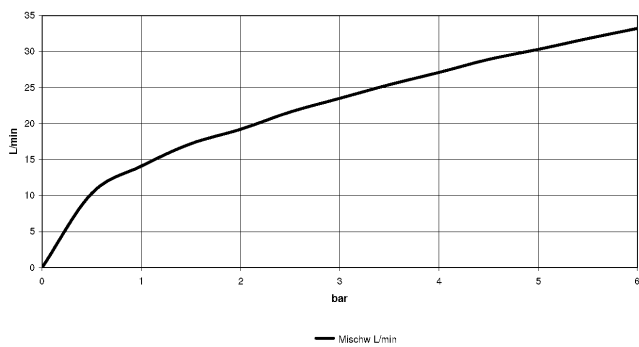

Diagramma di portata

Certificati

LGA_38411.

WRAS_2207041.