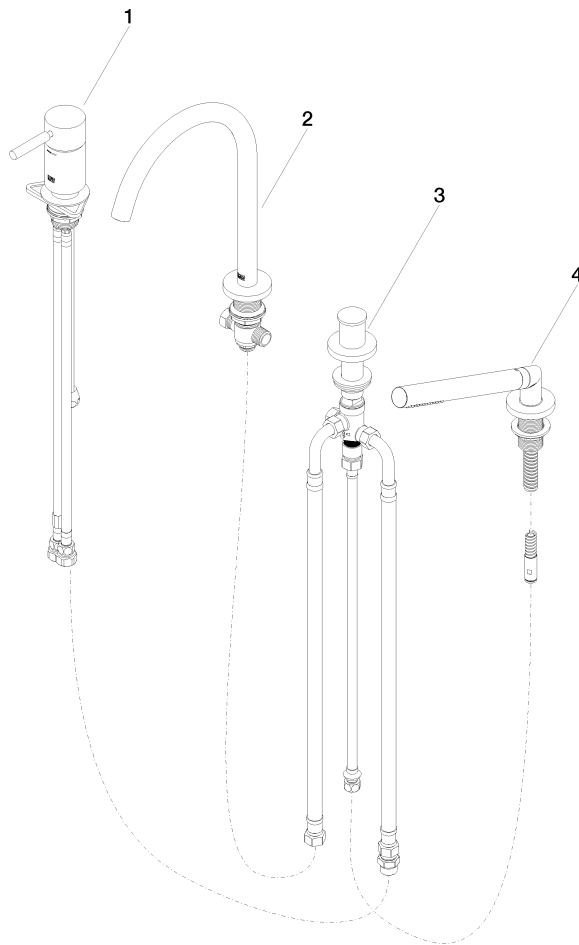

META Gruppo vasca con doccetta per montaggio bordo vasca - Cromo spazzolato

META

27 632 661

- Bocca: getto circolare con aria
- portata max 23,5 l/min a una pressione idraulica di 3 bar
- Doccetta: COMPACT RAIN, portata max. 6,8 l/min (a 3 bar)
- Gruppo doccetta con flessibile con sistema anticalcare
- deviatore automatico vasca/doccia
- sporgenza 221 mm
- altezza rubinetteria 319 mm
- altezza fino al rompigitto 216 mm
- diametro foro rubinetteria 35 mm
- diametro foro miscelatore monocomando 35 mm
- Diametro foro gruppo doccetta con flessibile 32 mm
- rosetta per bocca Ø 60mm
- Rosetta per miscelatore monocomando Ø 55mm
- Rosetta per gruppo doccetta con flessibile Ø 60mm
- Flessibile doccetta in metallo 1750mm con protezione antitorsione integrata

Prodotti complementari

Sistema di montaggio Perfecto - 12 614 970 90

Prodotti complementari

Rosette decorative per sistema Perfecto - Cromo spazzolato 12 801 970-93
• 1 paio

Diagramma di portata

Certificati

LGA_38411.

WRAS_2207041.

IAPMO_4976 (2).

Belgaqua_21-026-27_4.

27 632 661

Elenco delle parti di ricambio

N.	Codice articolo	Denominazione	Quantità necessaria	Tempo di produzione
1	29 300 660-93	META Miscelatore monocomando vasca per montaggio bordo vasca - Cromo spazzolato	1	20
2	13 512 661-93	bocca di erogazione	1	-
Il pezzo di ricambio non può più essere ordinato, si prega di ordinare l'articolo sostitutivo				
3	29 140 660-93	META Deviatore a due vie per montaggio bordo vasca - Cromo spazzolato	1	20
4	27 702 660-93	META Gruppo doccetta con flessibile per montaggio bordo vasca - Cromo spazzolato	1	20