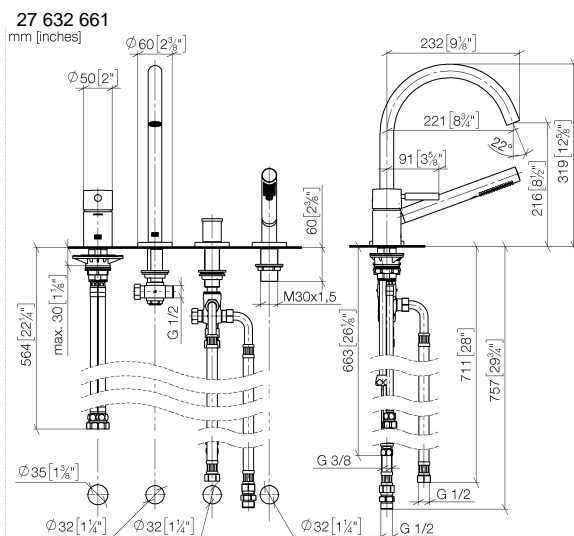

META Gruppo vasca con doccetta per montaggio bordo vasca - Cromo spazzolato

META

27 632 661

- Bocca: getto circolare con aria
- portata max 23,5 l/min a una pressione idraulica di 3 bar
- Doccetta: COMPACT RAIN, portata max. 6,8 l/min (a 3 bar)
- Gruppo doccetta con flessibile con sistema anticalcare
- deviatore automatico vasca/doccia
- sporgenza 221 mm
- altezza rubinetteria 319 mm
- altezza fino al rompigitto 216 mm
- diametro foro rubinetteria 35 mm
- diametro foro miscelatore monocomando 35 mm
- Diametro foro gruppo doccetta con flessibile 32 mm
- rosetta per bocca Ø 60mm
- Rosetta per miscelatore monocomando Ø 55mm
- Rosetta per gruppo doccetta con flessibile Ø 60mm
- Flessibile doccetta in metallo 1750mm con protezione antitorsione integrata

Prodotti complementari

Sistema di montaggio Perfecto - 12 614 970 90

Prodotti complementari

Rosette decorative per sistema Perfecto - Cromo spazzolato 12 801 970-93
• 1 paio

Diagramma di portata

Certificati

LGA_38411.

WRAS_2207041.

IAPMO_4976 (2).

Belgaqua_21-026-27_4.

27 632 661

Elenco delle parti di ricambio

N.	Codice articolo	Denominazione	Quantità necessaria	Tempo di produzione
1	29 300 660-93	META Miscelatore monocomando vasca per montaggio bordo vasca - Cromo spazzolato	1	20
2	13 512 661-93	bocca di erogazione	1	-
Il pezzo di ricambio non può più essere ordinato, si prega di ordinare l'articolo sostitutivo				
3	29 140 660-93	META Deviatore a due vie per montaggio bordo vasca - Cromo spazzolato	1	20
4	27 702 660-93	META Gruppo doccetta con flessibile per montaggio bordo vasca - Cromo spazzolato	1	20