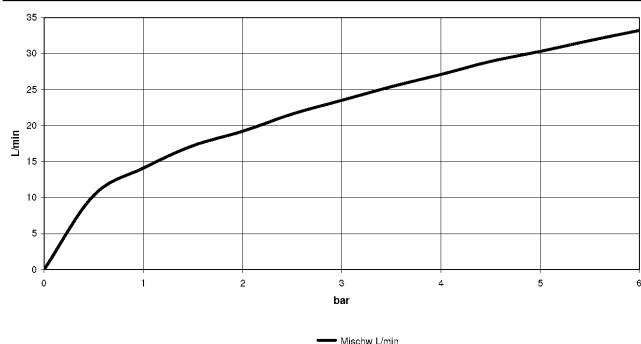

Diagramma di portata

Certificati

LGA_38411.

WRAS_2207041.

IAPMO_4976 (2).

Belgaqua_21-026-27_4.