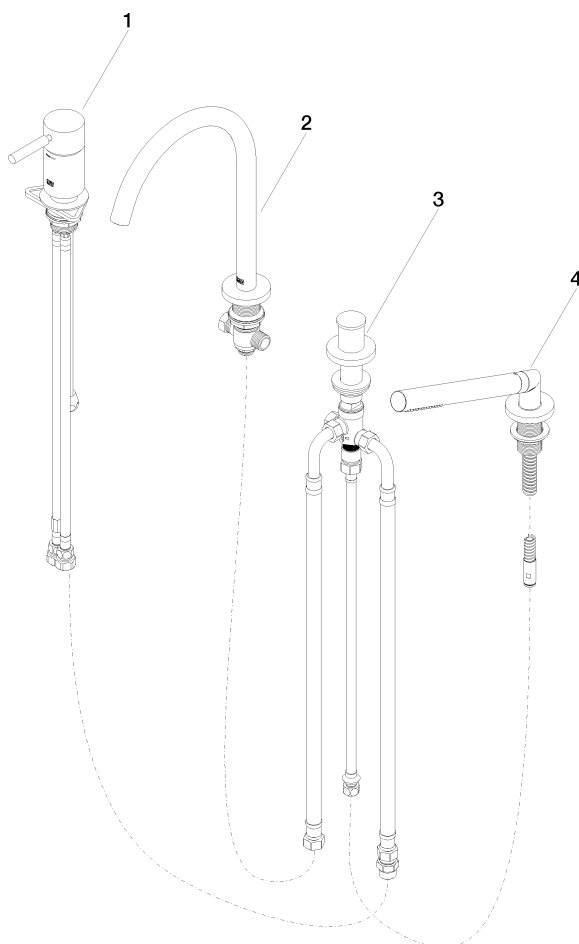

27 632 661

- Bocca: getto circolare con aria
- portata max 23,5 l/min a una pressione idraulica di 3 bar
- Doccetta: COMPACT RAIN, portata max. 6,8 l/min (a 3 bar)
- Gruppo doccetta con flessibile con sistema anticalcare
- deviatore automatico vasca/doccia
- sporgenza 221 mm
- altezza rubinetteria 319 mm
- altezza fino al rompigitto 216 mm
- diametro foro rubinetteria 35 mm
- diametro foro miscelatore monocomando 35 mm
- Diametro foro gruppo doccetta con flessibile 32 mm
- rosetta per bocca Ø 60mm
- Rosetta per miscelatore monocomando Ø 55mm
- Rosetta per gruppo doccetta con flessibile Ø 60mm
- Flessibile doccetta in metallo 1750mm con protezione antitorsione integrata

Prodotti complementari

Sistema di montaggio Perfecto - 12 614 970 90

Prodotti complementari

Rosette decorative per sistema Perfecto - Dark Platinum spazzolato 12 801 970-99
• 1 paio

27 632 661

Elenco delle parti di ricambio

N.	Codice articolo	Denominazione	Quantità necessaria	Tempo di produzione
1	29 300 660-99	META Miscelatore monocomando vasca per montaggio bordo vasca - Dark Platinum spazzolato	1	30
2	13 512 661-99	bocca di erogazione	1	-
Il pezzo di ricambio non può più essere ordinato, si prega di ordinare l'articolo sostitutivo				
3	29 140 660-99	META Deviatore a due vie per montaggio bordo vasca - Dark Platinum spazzolato	1	30
4	27 702 660-99	META Gruppo doccetta con flessibile per montaggio bordo vasca - Dark Platinum spazzolato	1	30