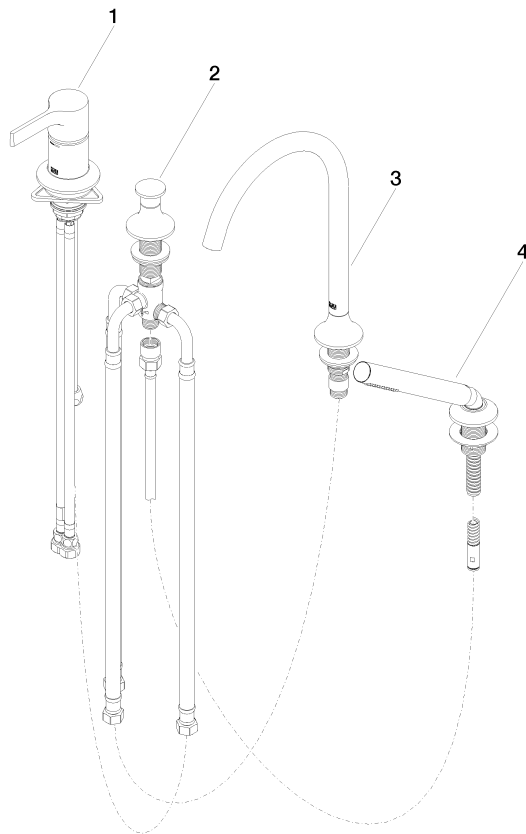

27 632 809

- Bocca: getto circolare con aria
- portata max 24,6 l/min a una pressione idraulica di 3 bar
- Doccetta: COMPACT RAIN, portata max. 6,8 l/min (a 3 bar)
- Gruppo doccetta con flessibile con sistema anticalcare
- deviatore automatico vasca/doccia
- sporgenza 220 mm
- altezza rubinetteria 347 mm
- altezza fino al rompigitto 244 mm
- diametro foro rubinetteria 32 mm
- diametro foro miscelatore monocomando 35 mm
- Diametro foro gruppo doccetta con flessibile 32 mm
- rosetta per bocca Ø 60mm
- Rosetta per miscelatore monocomando Ø 55mm
- Rosetta per gruppo doccetta con flessibile Ø 60mm
- Flessibile doccetta in metallo 1750mm con protezione antitorsione integrata

Sistema di sicurezza antiriflusso.

	Bronzo spazzolato	27 632 809-42
	Cromato	27 632 809-00
	Platinato spazzolato	27 632 809-06
	Platinato	27 632 809-08
	Dark Chrome	27 632 809-19
	Ottone spazzolato (Oro 23k)	27 632 809-28
	Champagne spazzolato (Oro 22k)	27 632 809-46
	Champagne (Oro 22k)	27 632 809-47
	Dark Platinum spazzolato	27 632 809-99

**Prodotti complementari**

**Sistema di montaggio Perfecto -** 12 614 970 90

**Prodotti complementari**

**Rosette decorative per sistema Perfecto - Bronzo spazzolato** 12 801 970-42  
• 1 paio

27 632 809

### Elenco delle parti di ricambio

N.	Codice articolo	Denominazione	Quantità necessaria	Tempo di produzione
1	29 300 809-42	attacco	1	30
2	29 140 809-42	VAIA Deviatore a due vie per montaggio bordo vasca - Bronzo spazzolato	1	30
3	13 612 809-42	bocca di erogazione	1	-
Il pezzo di ricambio non può più essere ordinato, si prega di ordinare l'articolo sostitutivo				
4	27 702 809-42	VAIA Gruppo doccetta con flessibile per montaggio bordo vasca - Bronzo spazzolato	1	30