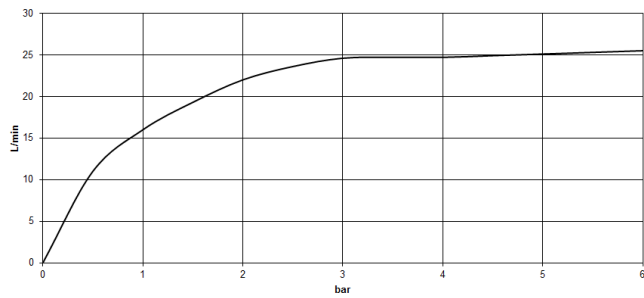

27 632 811

- sporgenza 167 mm
- Bocca: getto normale squadrato
- portata max 23,8 l/min a una pressione idraulica di 3 bar
- Doccetta: COMPACT RAIN, portata max. 6,8 l/min (a 3 bar)
- Gruppo doccetta con flessibile con sistema anticalcare
- deviatore automatico vasca/doccia
- altezza rubinetteria 198 mm
- altezza fino al rompigitto 133 mm
- diametro foro rubinetteria 28 mm
- Diametro foro gruppo doccetta con flessibile 32 mm
- rosetta per miscelatore 60 x 60mm
- Rosetta per gruppo doccetta con flessibile 60 x 60mm
- Flessibile doccetta in metallo 1750mm con protezione antitorsione integrata

Prodotti complementari

Sistema di montaggio Perfecto - 12 614 970 90

27 632 811
mm [inches]
M 1:10

Diagramma di portata

Certificati

LGA_38124.

IAPMO_4976 (6).

WRAS_2204006.