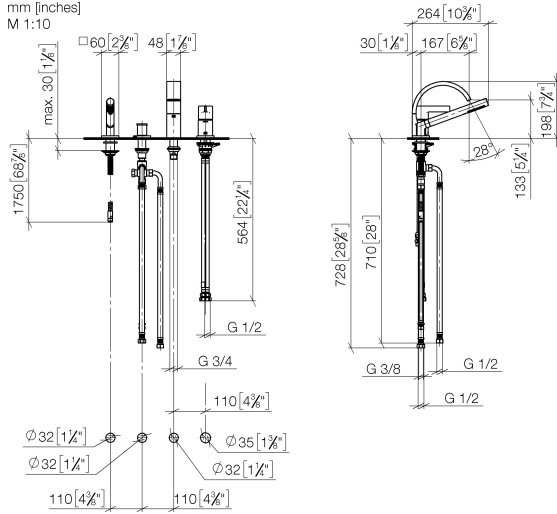

27 632 811

- sporgenza 167 mm
- Bocca: getto normale squadrato
- portata max 23,8 l/min a una pressione idraulica di 3 bar
- Doccetta: COMPACT RAIN, portata max. 6,8 l/min (a 3 bar)
- Gruppo doccetta con flessibile con sistema anticalcare
- deviatore automatico vasca/doccia
- altezza rubinetteria 198 mm
- altezza fino al rompigitto 133 mm
- diametro foro rubinetteria 28 mm
- Diametro foro gruppo doccetta con flessibile 32 mm
- rosetta per miscelatore 60 x 60mm
- Rosetta per gruppo doccetta con flessibile 60 x 60mm
- Flessibile doccetta in metallo 1750mm con protezione antitorsione integrata

Prodotti complementari

Sistema di montaggio Perfecto - 12 614 970 90

27 632 811
mm [inches]
M 1:10

Diagramma di portata

Certificati

LGA_38124.

IAPMO_4976 (6).

WRAS_2204006.

Belgaqua_21-380-27_4.

27 632 811

27 632 811

Elenco delle parti di ricambio

N.	Codice articolo	Denominazione	Quantità necessaria	Tempo di produzione
1	27 702 980-99	Gruppo doccetta con flessibile per montaggio bordo vasca - Dark Platinum spazzolato	1	30
2	29 140 670-99	Deviatore a due vie per montaggio bordo vasca - Dark Platinum spazzolato	1	30
3	90 11 70 013 00-99	bocca di erogazione	1	30
4	90 19 70 011 00-99	attacco	1	30
5	09 14 10 009 90	guarnizione	1	2
6	09 30 01 117 90	attacco	1	2
7	09 23 01 057 90	limitatore di portata	1	2
8	04 23 10 044 09 90	set di fissaggio	1	2
9	90 31 20 087 00-99	tappo	1	30
10	90 31 11 063 00 90	perno	1	2
11	09 20 67 007-99	manopola	1	30
12	09 28 30 037-99	copertura	1	30
13	09 31 11 044 90	perno	1	2
14	09 27 67 016-99	rosetta	1	30
15	09 24 04 448 90	dado	1	2
16	90 15 05 039 00 90	cartuccia	1	2
17	09 14 10 201 90	guarnizione	2	2
18	09 30 11 060 90	rondella	1	2
19	04 23 10 044 02 90	set di fissaggio	1	2
20	04 23 30 041 00 90	giunto a vite	1	2
21	04 30 04 021 00 90	flessibile	2	2
22	09 24 03 185-00	ugello	2	10
23	09 14 05 004 90	guarnizione	2	2