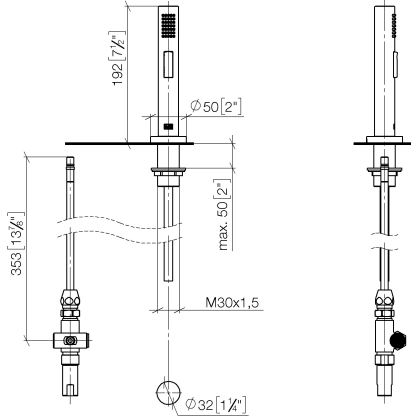

27 721 970

Compatibile con: ELIO, TARA, TARA ULTRA

- con rosetta tonda
- Getto a doccia
- deviatore automatico bocca/doccetta
- altezza rubinetteria 191 mm
- diametro foro doccetta lavello 32mm
- Flessibile doccetta trecciato 1500mm
- testina doccetta con sistema anticalcare
- senza piombo

Abbinabile soltanto al 33826790, 32800790,
33826888, 32815888, 20815892, 33826875.

Sistema di sicurezza antiriflusso.

27 721 970

mm [inches]

Diagramma di portata

Codes & Standards

DIN 4109

ISO 3822

NSF372

NSF61

Ü-Zeichen

Gruppo doccetta lavello - Champagne spazzolato (Oro 22k)

ELIO

27 721 970

Certificati

LGA_29