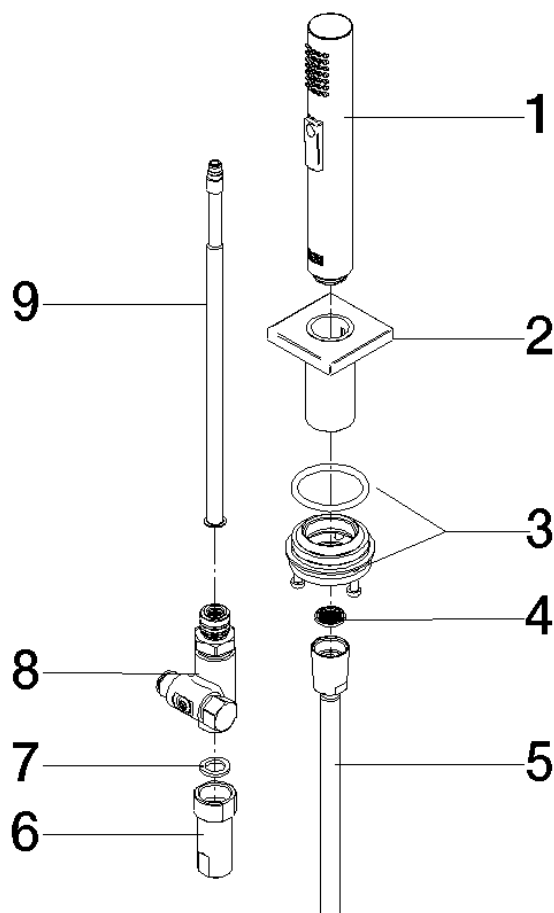

## Gruppo doccia lavello - Platinato spazzolato

27 723 970 Versione del prodotto da 2/1/2023

- con rosetta squadrata
- Getto a doccia
- deviatore automatico bocca/doccetta
- altezza rubinetteria 190 mm
- diametro foro doccia lavello 32mm
- Flessibile doccia trecciato 1500mm
- testina doccia con sistema anticalcare
- senza piombo

Abbinabile soltanto al 33826680, 32815680.

Sistema di sicurezza antiriflusso.

è possibile una fuoriuscita di acqua residua dalla doccia dopo la chiusura.

Comando posizionabile liberamente.

	Platinato spazzolato	27 723 970-06
	Cromato	27 723 970-00
	Platinato	27 723 970-08
	Dark Chrome	27 723 970-19
	Ottone spazzolato (Oro 23k)	27 723 970-28
	Champagne spazzolato (Oro 22k)	27 723 970-46
	Champagne (Oro 22k)	27 723 970-47
	Dark Platinum spazzolato	27 723 970-99

## Gruppo doccia livello - Platinato spazzolato

27 723 970 Versione del prodotto da 2/1/2023

Parts for other finishes can be found here: Cromato

### Elenco delle parti di ricambio

N.	Codice articolo	Denominazione	Quantità necessaria	Tempo di produzione
1	04 12 11 158 00-06	doccia	1	10
2	90 27 78 011 00-06	Albero	1	-
Il pezzo di ricambio non può più essere ordinato, si prega di ordinare l'articolo sostitutivo				
3	90 30 10 058 00 90	set di fissaggio	1	2
4	09 23 01 039 90	setaccio	1	2
5	90 30 02 062 00-06	flessibile	1	10
6	90 24 03 241 00 90	ugello	1	2
7	90 14 20 026 00 90	guarnizione	1	2
8	90 17 09 046 12 90	deviatore	1	2
9	90 28 20 068 00 90	attacco	1	2