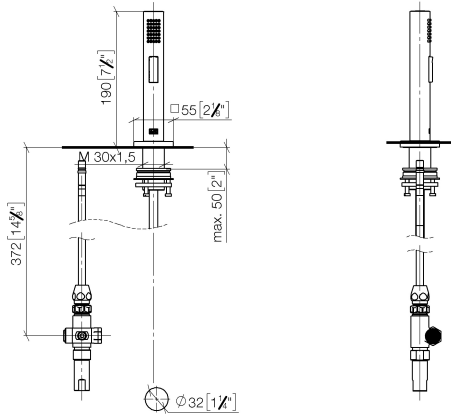

## Gruppo doccia lavello - Platinato spazzolato

27 723 970 Versione del prodotto da 2/1/2023

- con rosetta squadrata
- Getto a doccia
- deviatore automatico bocca/doccetta
- altezza rubinetteria 190 mm
- diametro foro doccia lavello 32mm
- Flessibile doccia trecciato 1500mm
- testina doccia con sistema anticalcare
- senza piombo

Abbinabile soltanto al 33826680, 32815680.

Sistema di sicurezza antiriflusso.

è possibile una fuoriuscita di acqua residua dalla doccia dopo la chiusura.

Comando posizionabile liberamente.

	Platinato spazzolato	27 723 970-06
	Cromato	27 723 970-00
	Platinato	27 723 970-08
	Dark Chrome	27 723 970-19
	Ottone spazzolato (Oro 23k)	27 723 970-28
	Champagne spazzolato (Oro 22k)	27 723 970-46
	Champagne (Oro 22k)	27 723 970-47
	Dark Platinum spazzolato	27 723 970-99

## Gruppo doccetta livello - Platinato spazzolato

27 723 970 Versione del prodotto da 2/1/2023

mm [inches]

### Elenco delle parti di ricambio

N.	Codice articolo	Denominazione	Quantità necessaria	Tempo di produzione
1	04 12 11 158 00-06	doccia	1	10
2	90 27 78 011 00-06	Albero	1	-
Il pezzo di ricambio non può più essere ordinato, si prega di ordinare l'articolo sostitutivo				
3	90 30 10 058 00 90	set di fissaggio	1	2
4	09 23 01 039 90	setaccio	1	2
5	90 30 02 062 00-06	flessibile	1	10
6	90 24 03 241 00 90	ugello	1	2
7	90 14 20 026 00 90	guarnizione	1	2
8	90 17 09 046 12 90	deviatore	1	2
9	90 28 20 068 00 90	attacco	1	2