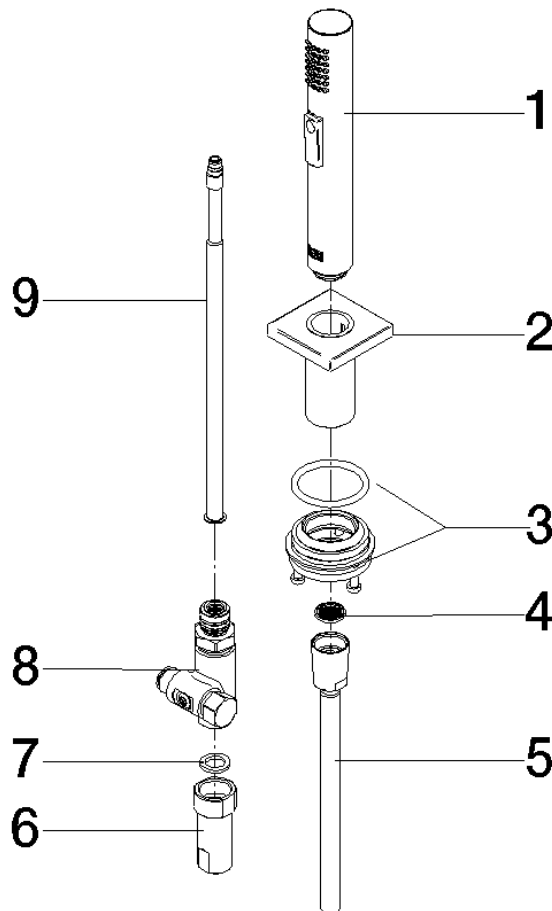

## Gruppo doccetta lavello - Platinato

27 723 970 Versione del prodotto da 2/1/2023

- con rosetta squadrata
- Getto a doccia
- deviatore automatico bocca/doccetta
- altezza rubinetteria 190 mm
- diametro foro doccetta lavello 32mm
- Flessibile doccetta trecciato 1500mm
- testina doccetta con sistema anticalcare
- senza piombo

Abbinabile soltanto al 33826680, 32815680.

Sistema di sicurezza antiriflusso.

è possibile una fuoriuscita di acqua residua dalla doccia dopo la chiusura.

Comando posizionabile liberamente.

	Platinato	27 723 970-08
	Cromato	27 723 970-00
	Platinato spazzolato	27 723 970-06
	Dark Chrome	27 723 970-19
	Ottone spazzolato (Oro 23k)	27 723 970-28
	Champagne spazzolato (Oro 22k)	27 723 970-46
	Champagne (Oro 22k)	27 723 970-47
	Dark Platinum spazzolato	27 723 970-99

## Gruppo doccia livello - Platinato

27 723 970 Versione del prodotto da 2/1/2023

mm [inches]

### Elenco delle parti di ricambio

N.	Codice articolo	Denominazione	Quantità necessaria	Tempo di produzione
1	04 12 11 158 00-08	doccia	1	40
2	90 27 78 011 00-08	Albero	1	-
Il pezzo di ricambio non può più essere ordinato, si prega di ordinare l'articolo sostitutivo				
3	90 30 10 058 00 90	set di fissaggio	1	2
4	09 23 01 039 90	setaccio	1	2
5	90 30 02 062 00-08	flessibile	1	40
6	90 24 03 241 00 90	ugello	1	2
7	90 14 20 026 00 90	guarnizione	1	2
8	90 17 09 046 12 90	deviatore	1	2
9	90 28 20 068 00 90	attacco	1	2