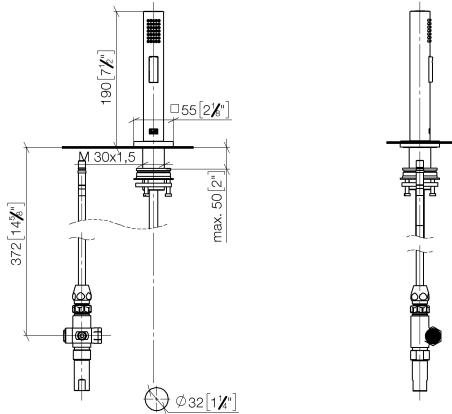

## Gruppo doccetta lavello - Platinato

27 723 970 Versione del prodotto da 2/1/2023

- con rosetta squadrata
- Getto a doccia
- deviatore automatico bocca/doccetta
- altezza rubinetteria 190 mm
- diametro foro doccetta lavello 32mm
- Flessibile doccetta trecciato 1500mm
- testina doccetta con sistema anticalcare
- senza piombo

Abbinabile soltanto al 33826680, 32815680.

Sistema di sicurezza antiriflusso.

è possibile una fuoriuscita di acqua residua dalla doccia dopo la chiusura.

Comando posizionabile liberamente.

	Platinato	27 723 970-08
	Cromato	27 723 970-00
	Platinato spazzolato	27 723 970-06
	Dark Chrome	27 723 970-19
	Ottone spazzolato (Oro 23k)	27 723 970-28
	Champagne spazzolato (Oro 22k)	27 723 970-46
	Champagne (Oro 22k)	27 723 970-47
	Dark Platinum spazzolato	27 723 970-99

## Gruppo doccia livello - Platinato

27 723 970 Versione del prodotto da 2/1/2023

mm [inches]

### Elenco delle parti di ricambio

N.	Codice articolo	Denominazione	Quantità necessaria	Tempo di produzione
1	04 12 11 158 00-08	doccia	1	40
2	90 27 78 011 00-08	Albero	1	-
Il pezzo di ricambio non può più essere ordinato, si prega di ordinare l'articolo sostitutivo				
3	90 30 10 058 00 90	set di fissaggio	1	2
4	09 23 01 039 90	setaccio	1	2
5	90 30 02 062 00-08	flessibile	1	40
6	90 24 03 241 00 90	ugello	1	2
7	90 14 20 026 00 90	guarnizione	1	2
8	90 17 09 046 12 90	deviatore	1	2
9	90 28 20 068 00 90	attacco	1	2