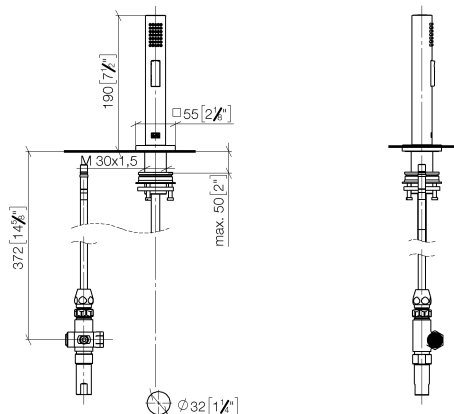

## Gruppo doccetta livello - Champagne spazzolato (Oro 22k)

27 723 970 Versione del prodotto da 2/1/2023

- con rosetta squadrata
- Getto a doccia
- deviatore automatico bocca/doccetta
- altezza rubinetteria 190 mm
- diametro foro doccetta livello 32mm
- Flessibile doccetta trecciato 1500mm
- testina doccetta con sistema anticalcare
- senza piombo

Abbinabile soltanto al 33826680, 32815680.

Sistema di sicurezza antiriflusso.

è possibile una fuoriuscita di acqua residua dalla doccia dopo la chiusura.

Comando posizionabile liberamente.

	Champagne spazzolato (Oro 22k)	27 723 970-46
	Cromato	27 723 970-00
	Platinato spazzolato	27 723 970-06
	Platinato	27 723 970-08
	Dark Chrome	27 723 970-19
	Ottone spazzolato (Oro 23k)	27 723 970-28
	Champagne (Oro 22k)	27 723 970-47
	Dark Platinum spazzolato	27 723 970-99

## Gruppo doccetta livello - Champagne spazzolato (Oro 22k)

27 723 970 Versione del prodotto da 2/1/2023

mm [inches]

### Elenco delle parti di ricambio

N.	Codice articolo	Denominazione	Quantità necessaria	Tempo di produzione
1	04 12 11 158 00-46	doccia	1	60
2	90 27 78 011 00-46	Albero	1	-
Il pezzo di ricambio non può più essere ordinato, si prega di ordinare l'articolo sostitutivo				
3	90 30 10 058 00 90	set di fissaggio	1	2
4	09 23 01 039 90	setaccio	1	2
5	90 30 02 062 00-46	flessibile	1	-
Il pezzo di ricambio non può più essere ordinato, si prega di ordinare l'articolo sostitutivo				
6	90 24 03 241 00 90	ugello	1	2
7	90 14 20 026 00 90	guarnizione	1	2
8	90 17 09 046 12 90	deviatore	1	2
9	90 28 20 068 00 90	attacco	1	2