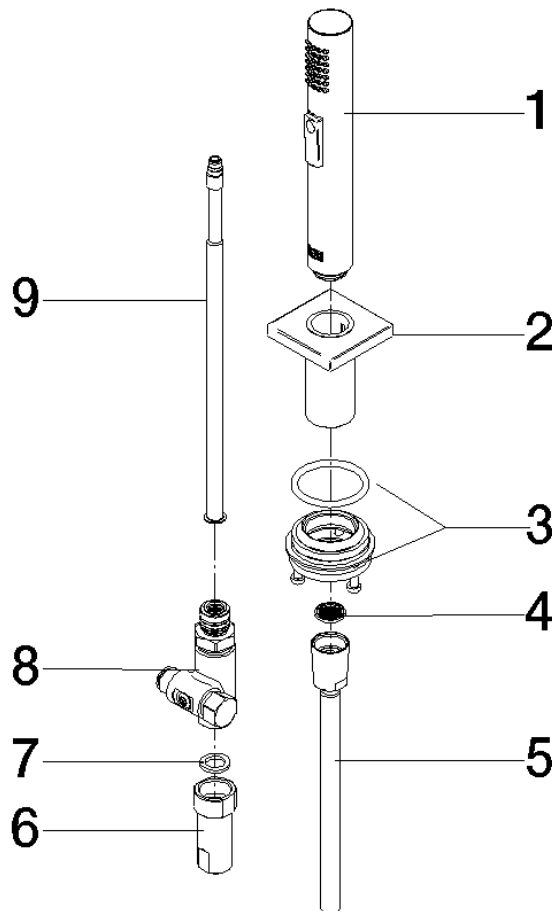

## Gruppo doccetta livello - Champagne spazzolato (Oro 22k)

27 723 970 Versione del prodotto da 2/1/2023

- con rosetta squadrata
- Getto a doccia
- deviatore automatico bocca/doccetta
- altezza rubinetteria 190 mm
- diametro foro doccetta livello 32mm
- Flessibile doccetta trecciato 1500mm
- testina doccetta con sistema anticalcare
- senza piombo

## Gruppo doccia livello - Champagne spazzolato (Oro 22k)

27 723 970 Versione del prodotto da 2/1/2023

Parts for other finishes can be found here: Cromato

### Elenco delle parti di ricambio

N.	Codice articolo	Denominazione	Quantità necessaria	Tempo di produzione
1	04 12 11 158 00-46	doccia	1	60
2	90 27 78 011 00-46	Albero	1	-
Il pezzo di ricambio non può più essere ordinato, si prega di ordinare l'articolo sostitutivo				
3	90 30 10 058 00 90	set di fissaggio	1	2
4	09 23 01 039 90	setaccio	1	2
5	90 30 02 062 00-46	flessibile	1	-
Il pezzo di ricambio non può più essere ordinato, si prega di ordinare l'articolo sostitutivo				
6	90 24 03 241 00 90	ugello	1	2
7	90 14 20 026 00 90	guarnizione	1	2
8	90 17 09 046 12 90	deviatore	1	2
9	90 28 20 068 00 90	attacco	1	2