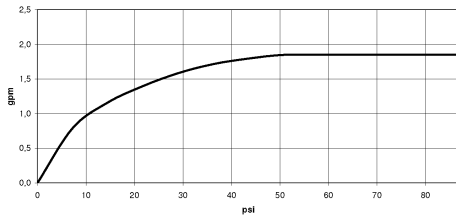

Gruppo doccia con flessibile con rosette separate FlowReduce - Dark Chrome

IMO

27 808 980

Compatibile con: IMO, MEM, CL.1, CYO

- COMPACT RAIN, portata max. 6,8 l/min (a 3 bar)
- con sistema anticalcare
- uscita doccia 3/8"
- rosetta per raccordo curvo 60 x 60mm
- Rosetta per supporto doccia 60 x 60mm
- Flessibile doccia in metallo 1250mm con protezione antitorsione integrata
- raccordo curvo 1/2"
- Questo prodotto può aiutare un edificio a soddisfare i requisiti dei Green Building Rating Systems, ad es. LEED®, BREEAM®, DGNB

Prodotti complementari

- raccordo angolare ad incasso - 35 085 970 90**
- Profondità d'incasso max. 163 mm
 - profondità d'incasso min. 90 mm

Gruppo doccia con flessibile con rosette separate FlowReduce - Dark Chrome

IMO

27 808 980
mm [inches]

Diagramma di portata

Codes & Standards

DIN 4109

ISO 3822

Ü-Zeichen

Gruppo doccia con flessibile con rosette separate FlowReduce - Dark
Chrome