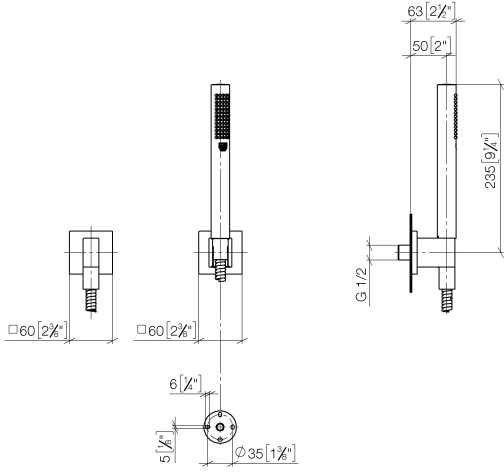

Gruppo doccia con flessibile con rosette separate FlowReduce - Dark Chrome

IMO

27 808 980

Compatibile con: IMO, MEM, CL.1, CYO

- COMPACT RAIN, portata max. 6,8 l/min (a 3 bar)
- con sistema anticalcare
- uscita doccia 3/8"
- rosetta per raccordo curvo 60 x 60mm
- Rosetta per supporto doccia 60 x 60mm
- Flessibile doccia in metallo 1250mm con protezione antitorsione integrata
- raccordo curvo 1/2"
- Questo prodotto può aiutare un edificio a soddisfare i requisiti dei Green Building Rating Systems, ad es. LEED®, BREEAM®, DGNB

Prodotti complementari

- raccordo angolare ad incasso - 35 085 970 90**
- Profondità d'incasso max. 163 mm
 - profondità d'incasso min. 90 mm

Gruppo doccia con flessibile con rosette separate FlowReduce - Dark Chrome

IMO

27 808 980
mm [inches]

Diagramma di portata

Codes & Standards

DIN 4109

ISO 3822

Ü-Zeichen

Gruppo doccia con flessibile con rosette separate FlowReduce - Dark
Chrome

IMO

27 808 980

Certificati

LGA_29

Gruppo doccia con flessibile con rosette separate FlowReduce - Dark
Chrome

IMO

27 808 980

Elenco delle parti di ricambio