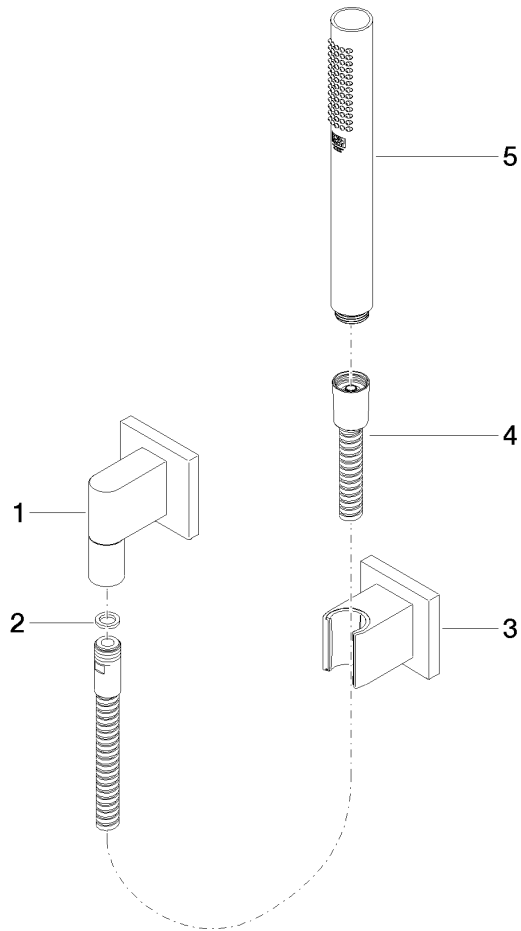

Gruppo doccia con flessibile con rosette separate FlowReduce - Dark Chrome

IMO

27 808 980

Compatibile con: IMO, MEM, CL.1, CYO

- COMPACT RAIN, portata max. 6,8 l/min (a 3 bar)
- con sistema anticalcare
- uscita doccia 3/8"
- rosetta per raccordo curvo 60 x 60mm
- Rosetta per supporto doccia 60 x 60mm
- Flessibile doccia in metallo 1250mm con protezione antitorsione integrata
- raccordo curvo 1/2"
- Questo prodotto può aiutare un edificio a soddisfare i requisiti dei Green Building Rating Systems, ad es. LEED®, BREEAM®, DGNB

Prodotti complementari

- raccordo angolare ad incasso - 35 085 970 90**
- Profondità d'incasso max. 163 mm
 - profondità d'incasso min. 90 mm

Gruppo doccia con flessibile con rosette separate FlowReduce - Dark Chrome

IMO

27 808 980
mm [inches]

Diagramma di portata

Codes & Standards

DIN 4109

ISO 3822

Ü-Zeichen

Gruppo doccia con flessibile con rosette separate FlowReduce - Dark
Chrome

IMO

27 808 980

Certificati

LGA_29

Gruppo doccia con flessibile con rosette separate FlowReduce - Dark
Chrome

IMO

27 808 980

Elenco delle parti di ricambio