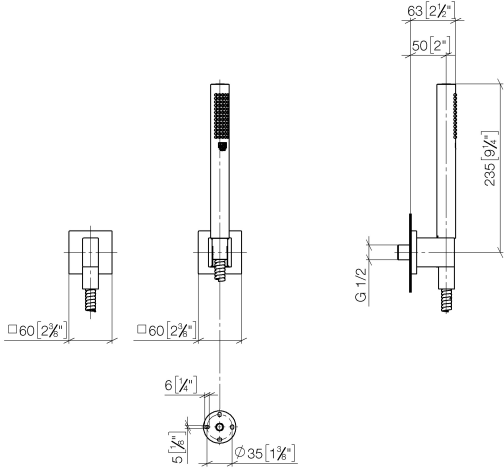

27 808 980

Compatibile con: IMO, MEM, CL.1, CYO

- COMPACT RAIN, portata max. 15 l/min (a 3 bar)
- con sistema anticalcare
- uscita doccetta 3/8"
- rosetta per raccordo curvo 60 x 60mm
- Rosetta per supporto doccia 60 x 60mm
- Flessibile doccetta in metallo 1250mm con protezione antitorsione integrata
- raccordo curvo 1/2"

**Prodotti complementari**

**raccordo angolare ad incasso - 35 085 970 90**

- Profondità d'incasso max. 163 mm
- profondità d'incasso min. 90 mm

27 808 980

mm [inches]

**Diagramma di portata**

**Codes & Standards**

DIN 4109

EN 1717

ISO 3822

Scottish Water  
Byelaws

UK Water Supply  
Regulations

Ü-Zeichen

Gruppo doccia con flessibile con rosette separate - Dark Platinum spazzolato

---

### Versione del prodotto da 6/3/2020

N.	Codice articolo	Denominazione	Quantità necessaria	Tempo di produzione
	28 450 980-99	Raccordo curvo - Dark Platinum spazzolato	5	30