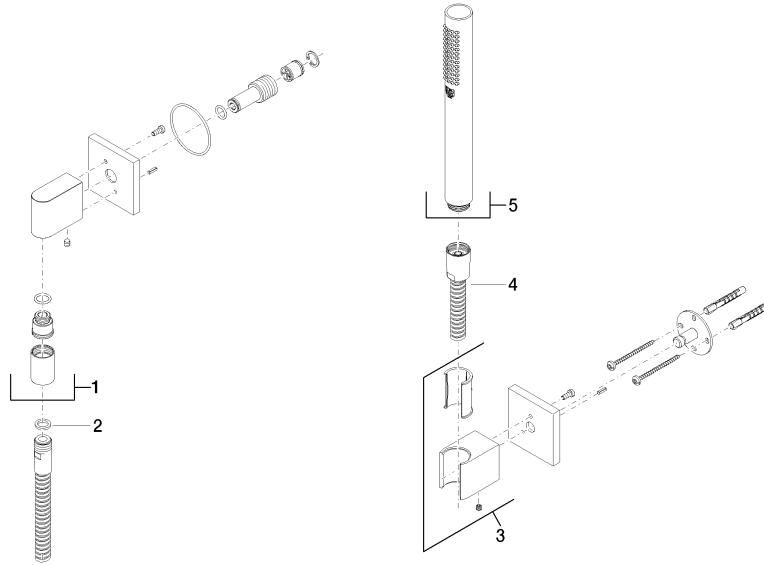

27 808 980

Versione del prodotto fino a 6/3/2020

Versione del prodotto da 6/3/2020