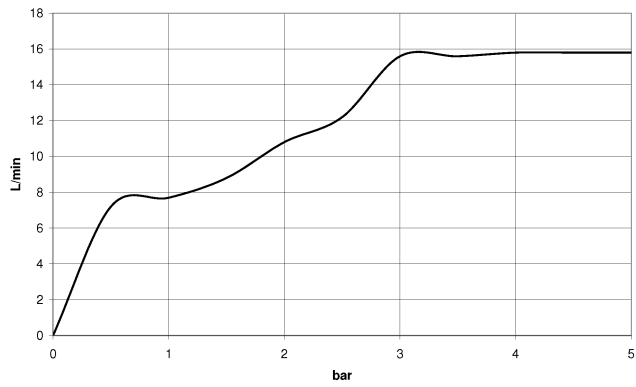

**Prodotti complementari**

**raccordo angolare ad incasso - 35 085 970 90**

- Profondità d'incasso max. 163 mm
- profondità d'incasso min. 90 mm

27 808 980

mm [inches]

**Diagramma di portata**

**Codes & Standards**