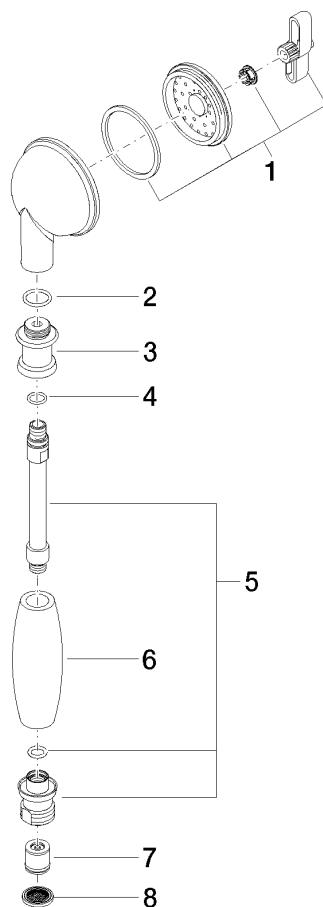

28 002 970

- COMPACT RAIN, portata max. 9 l/min (a 3 bar)
- Funzione a partire da: 6 l/min
- Soffione Ø 64mm
- ingresso 1/2"

Sistema di sicurezza antiriflusso.

	Oro (23,9k)	28 002 970-01
	Cromato	28 002 970-00
	Cromato	28 002 970-00 0010
	Platinato spazzolato	28 002 970-06
	Platinato spazzolato	28 002 970-06 0010
	Platinato	28 002 970-08
	Platinato	28 002 970-08 0010
	Ottone (Oro 23k)	28 002 970-09
	Ottone (Oro 23k)	28 002 970-09 0010
	Ottone spazzolato (Oro 23k)	28 002 970-28
	Ottone spazzolato (Oro 23k)	28 002 970-28 0010
	Cromo spazzolato	28 002 970-93
	Cromo spazzolato	28 002 970-93 0010
	Dark Platinum spazzolato	28 002 970-99
	Dark Platinum spazzolato	28 002 970-99 0010

28 002 970

mm [inches]

Diagramma di portata

Certificati

LGA_8492.

WRAS_240502026.

28 002 970

Parts for other finishes can be found here: Cromato

Elenco delle parti di ricambio

N.	Codice articolo	Denominazione	Quantità necessaria	Tempo di produzione
1	90 12 01 010 00 90	set	1	2
2	09 14 10 069 90	guarnizione	1	2
4	09 14 10 042 90	guarnizione	1	2
6	11 167 820 60	manopola	1	2
7	09 23 01 077 90	limitatore di portata	1	2
8	09 23 01 039 90	setaccio	1	2