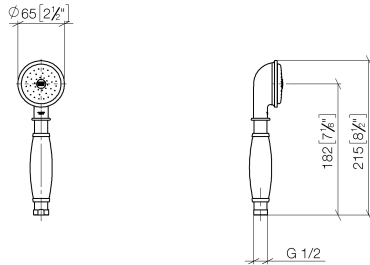

28 002 970

- COMPACT RAIN, portata max. 9 l/min (a 3 bar)
- Funzione a partire da: 6 l/min
- Soffione Ø 64mm
- ingresso 1/2"

Sistema di sicurezza antiriflusso.

	Oro (23,9k)	28 002 970-01
	Cromato	28 002 970-00
	Cromato	28 002 970-00 0010
	Platinato spazzolato	28 002 970-06
	Platinato spazzolato	28 002 970-06 0010
	Platinato	28 002 970-08
	Platinato	28 002 970-08 0010
	Ottone (Oro 23k)	28 002 970-09
	Ottone (Oro 23k)	28 002 970-09 0010
	Ottone spazzolato (Oro 23k)	28 002 970-28
	Ottone spazzolato (Oro 23k)	28 002 970-28 0010
	Cromo spazzolato	28 002 970-93
	Cromo spazzolato	28 002 970-93 0010
	Dark Platinum spazzolato	28 002 970-99
	Dark Platinum spazzolato	28 002 970-99 0010

28 002 970

mm [inches]

Diagramma di portata

Certificati

LGA_8492.

WRAS_240502026.

28 002 970

Parts for other finishes can be found here: Cromato

Elenco delle parti di ricambio

N.	Codice articolo	Denominazione	Quantità necessaria	Tempo di produzione
1	90 12 01 010 00 90	set	1	2
2	09 14 10 069 90	guarnizione	1	2
4	09 14 10 042 90	guarnizione	1	2
6	11 167 820 60	manopola	1	2
7	09 23 01 077 90	limitatore di portata	1	2
8	09 23 01 039 90	setaccio	1	2