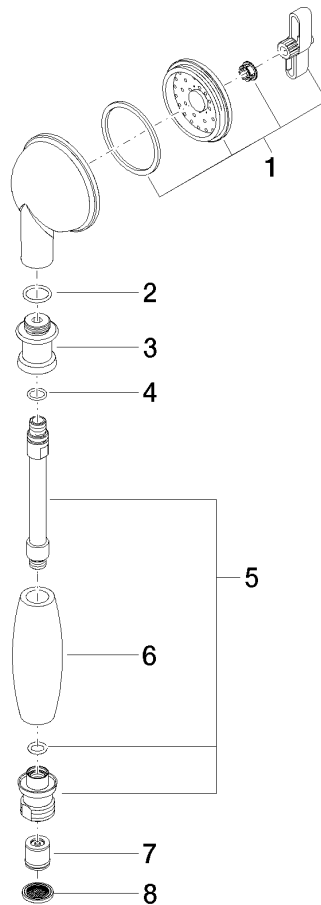

28 002 970

- COMPACT RAIN, portata max. 9 l/min (a 3 bar)
- Funzione a partire da: 6 l/min
- Soffione Ø 64mm
- ingresso 1/2"

Sistema di sicurezza antiriflusso.

	Platinato spazzolato	28 002 970-06
	Cromato	28 002 970-00
	Cromato	28 002 970-00 0010
	Oro (23,9k)	28 002 970-01
	Platinato spazzolato	28 002 970-06 0010
	Platinato	28 002 970-08
	Platinato	28 002 970-08 0010
	Ottone (Oro 23k)	28 002 970-09
	Ottone (Oro 23k)	28 002 970-09 0010
	Ottone spazzolato (Oro 23k)	28 002 970-28
	Ottone spazzolato (Oro 23k)	28 002 970-28 0010
	Cromo spazzolato	28 002 970-93
	Cromo spazzolato	28 002 970-93 0010
	Dark Platinum spazzolato	28 002 970-99
	Dark Platinum spazzolato	28 002 970-99 0010

28 002 970

mm [inches]

**Diagramma di portata**

**Certificati**

LGA\_8492.

WRAS\_240502026.

28 002 970

Parts for other finishes can be found here: Cromato

### Elenco delle parti di ricambio

N.	Codice articolo	Denominazione	Quantità necessaria	Tempo di produzione
1	90 12 01 010 00 90	set	1	2
2	09 14 10 069 90	guarnizione	1	2
3	09 24 04 059 20-06	ugello	1	10
4	09 14 10 042 90	guarnizione	1	2
5	90 28 22 033 00-06	inserto	1	-
Il pezzo di ricambio non può più essere ordinato, si prega di ordinare l'articolo sostitutivo				
6	11 167 820 60	manopola	1	2
7	09 23 01 077 90	limitatore di portata	1	2
8	09 23 01 039 90	setaccio	1	2