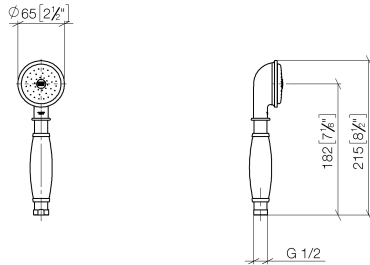

28 002 970

- COMPACT RAIN, portata max. 9 l/min (a 3 bar)
- Funzione a partire da: 6 l/min
- Soffione Ø 64mm
- ingresso 1/2"

Sistema di sicurezza antiriflusso.

	Platinato spazzolato	28 002 970-06
	Cromato	28 002 970-00
	Cromato	28 002 970-00 0010
	Oro (23,9k)	28 002 970-01
	Platinato spazzolato	28 002 970-06 0010
	Platinato	28 002 970-08
	Platinato	28 002 970-08 0010
	Ottone (Oro 23k)	28 002 970-09
	Ottone (Oro 23k)	28 002 970-09 0010
	Ottone spazzolato (Oro 23k)	28 002 970-28
	Ottone spazzolato (Oro 23k)	28 002 970-28 0010
	Cromo spazzolato	28 002 970-93
	Cromo spazzolato	28 002 970-93 0010
	Dark Platinum spazzolato	28 002 970-99
	Dark Platinum spazzolato	28 002 970-99 0010

28 002 970

mm [inches]

**Diagramma di portata**

**Certificati**

LGA\_8492.

WRAS\_240502026.

28 002 970

Parts for other finishes can be found here: Cromato

### Elenco delle parti di ricambio

N.	Codice articolo	Denominazione	Quantità necessaria	Tempo di produzione
1	90 12 01 010 00 90	set	1	2
2	09 14 10 069 90	guarnizione	1	2
3	09 24 04 059 20-06	ugello	1	10
4	09 14 10 042 90	guarnizione	1	2
5	90 28 22 033 00-06	inserto	1	-
Il pezzo di ricambio non può più essere ordinato, si prega di ordinare l'articolo sostitutivo				
6	11 167 820 60	manopola	1	2
7	09 23 01 077 90	limitatore di portata	1	2
8	09 23 01 039 90	setaccio	1	2