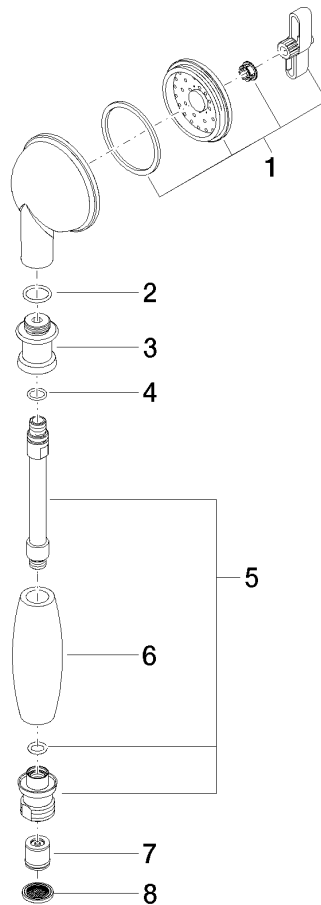

28 002 970

- COMPACT RAIN, portata max. 9 l/min (a 3 bar)
- Funzione a partire da: 6 l/min
- Soffione Ø 64mm
- ingresso 1/2"

Sistema di sicurezza antiriflusso.

	Platinato	28 002 970-08
	Cromato	28 002 970-00
	Cromato	28 002 970-00 0010
	Oro (23,9k)	28 002 970-01
	Platinato spazzolato	28 002 970-06
	Platinato spazzolato	28 002 970-06 0010
	Platinato	28 002 970-08 0010
	Ottone (Oro 23k)	28 002 970-09
	Ottone (Oro 23k)	28 002 970-09 0010
	Ottone spazzolato (Oro 23k)	28 002 970-28
	Ottone spazzolato (Oro 23k)	28 002 970-28 0010
	Cromo spazzolato	28 002 970-93
	Cromo spazzolato	28 002 970-93 0010
	Dark Platinum spazzolato	28 002 970-99
	Dark Platinum spazzolato	28 002 970-99 0010

28 002 970

mm [inches]

Diagramma di portata

Certificati

LGA_8492.

WRAS_240502026.

28 002 970

Parts for other finishes can be found here: Cromato

Elenco delle parti di ricambio

N.	Codice articolo	Denominazione	Quantità necessaria	Tempo di produzione
1	90 12 01 010 00 90	set	1	2
2	09 14 10 069 90	guarnizione	1	2
3	09 24 04 059 20-08	ugello	1	40
4	09 14 10 042 90	guarnizione	1	2
5	90 28 22 033 00-08	inserto	1	-
Il pezzo di ricambio non può più essere ordinato, si prega di ordinare l'articolo sostitutivo				
6	11 167 820 60	manopola	1	2
7	09 23 01 077 90	limitatore di portata	1	2
8	09 23 01 039 90	setaccio	1	2