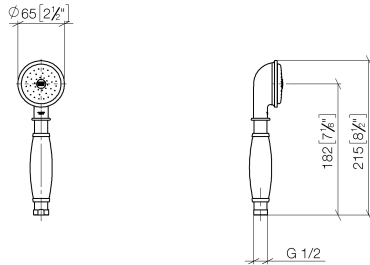

28 002 970

- COMPACT RAIN, portata max. 9 l/min (a 3 bar)
- Funzione a partire da: 6 l/min
- Soffione Ø 64mm
- ingresso 1/2"

Sistema di sicurezza antiriflusso.

	Platinato	28 002 970-08
	Cromato	28 002 970-00
	Cromato	28 002 970-00 0010
	Oro (23,9k)	28 002 970-01
	Platinato spazzolato	28 002 970-06
	Platinato spazzolato	28 002 970-06 0010
	Platinato	28 002 970-08 0010
	Ottone (Oro 23k)	28 002 970-09
	Ottone (Oro 23k)	28 002 970-09 0010
	Ottone spazzolato (Oro 23k)	28 002 970-28
	Ottone spazzolato (Oro 23k)	28 002 970-28 0010
	Cromo spazzolato	28 002 970-93
	Cromo spazzolato	28 002 970-93 0010
	Dark Platinum spazzolato	28 002 970-99
	Dark Platinum spazzolato	28 002 970-99 0010

28 002 970

mm [inches]

Diagramma di portata

Certificati

LGA_8492.

WRAS_240502026.

28 002 970

Parts for other finishes can be found here: Cromato

Elenco delle parti di ricambio

N.	Codice articolo	Denominazione	Quantità necessaria	Tempo di produzione
1	90 12 01 010 00 90	set	1	2
2	09 14 10 069 90	guarnizione	1	2
3	09 24 04 059 20-08	ugello	1	40
4	09 14 10 042 90	guarnizione	1	2
5	90 28 22 033 00-08	inserto	1	-
Il pezzo di ricambio non può più essere ordinato, si prega di ordinare l'articolo sostitutivo				
6	11 167 820 60	manopola	1	2
7	09 23 01 077 90	limitatore di portata	1	2
8	09 23 01 039 90	setaccio	1	2