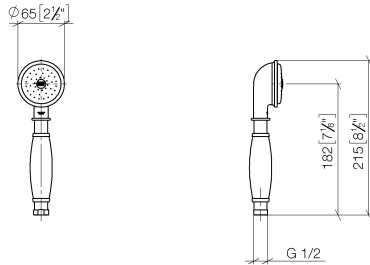

28 002 970

- COMPACT RAIN, portata max. 9 l/min (a 3 bar)
- Funzione a partire da: 6 l/min
- Soffione Ø 64mm
- ingresso 1/2"

Sistema di sicurezza antiriflusso.

	Ottone (Oro 23k)	28 002 970-09
	Cromato	28 002 970-00
	Cromato	28 002 970-00 0010
	Oro (23,9k)	28 002 970-01
	Platinato spazzolato	28 002 970-06
	Platinato spazzolato	28 002 970-06 0010
	Platinato	28 002 970-08
	Platinato	28 002 970-08 0010
	Ottone (Oro 23k)	28 002 970-09 0010
	Ottone spazzolato (Oro 23k)	28 002 970-28
	Ottone spazzolato (Oro 23k)	28 002 970-28 0010
	Cromo spazzolato	28 002 970-93
	Cromo spazzolato	28 002 970-93 0010
	Dark Platinum spazzolato	28 002 970-99
	Dark Platinum spazzolato	28 002 970-99 0010

28 002 970

mm [inches]

### Diagramma di portata

### Certificati

LGA\_8492.

WRAS\_240502026.

28 002 970

Parts for other finishes can be found here: Cromato

**Elenco delle parti di ricambio**

N.	Codice articolo	Denominazione	Quantità necessaria	Tempo di produzione
1	90 12 01 010 00 90	set	1	2
2	09 14 10 069 90	guarnizione	1	2
3	09 24 04 059 20-09	ugello	1	40
4	09 14 10 042 90	guarnizione	1	2
5	90 28 22 033 00-09	inserto	1	-
Il pezzo di ricambio non può più essere ordinato, si prega di ordinare l'articolo sostitutivo				
6	11 167 820 60	manopola	1	2
7	09 23 01 077 90	limitatore di portata	1	2
8	09 23 01 039 90	setaccio	1	2