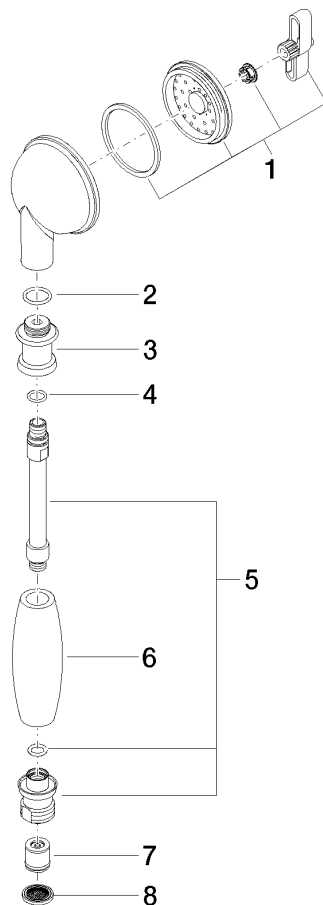

28 002 970

- COMPACT RAIN, portata max. 9 l/min (a 3 bar)
- Funzione a partire da: 6 l/min
- Soffione Ø 64mm
- ingresso 1/2"

Sistema di sicurezza antiriflusso.

	Ottone (Oro 23k)	28 002 970-09
	Cromato	28 002 970-00
	Cromato	28 002 970-00 0010
	Oro (23,9k)	28 002 970-01
	Platinato spazzolato	28 002 970-06
	Platinato spazzolato	28 002 970-06 0010
	Platinato	28 002 970-08
	Platinato	28 002 970-08 0010
	Ottone (Oro 23k)	28 002 970-09 0010
	Ottone spazzolato (Oro 23k)	28 002 970-28
	Ottone spazzolato (Oro 23k)	28 002 970-28 0010
	Cromo spazzolato	28 002 970-93
	Cromo spazzolato	28 002 970-93 0010
	Dark Platinum spazzolato	28 002 970-99
	Dark Platinum spazzolato	28 002 970-99 0010

28 002 970

mm [inches]

### Diagramma di portata

### Certificati

LGA\_8492.

WRAS\_240502026.

28 002 970

Parts for other finishes can be found here: Cromato

**Elenco delle parti di ricambio**

N.	Codice articolo	Denominazione	Quantità necessaria	Tempo di produzione
1	90 12 01 010 00 90	set	1	2
2	09 14 10 069 90	guarnizione	1	2
3	09 24 04 059 20-09	ugello	1	40
4	09 14 10 042 90	guarnizione	1	2
5	90 28 22 033 00-09	inserto	1	-
Il pezzo di ricambio non può più essere ordinato, si prega di ordinare l'articolo sostitutivo				
6	11 167 820 60	manopola	1	2
7	09 23 01 077 90	limitatore di portata	1	2
8	09 23 01 039 90	setaccio	1	2