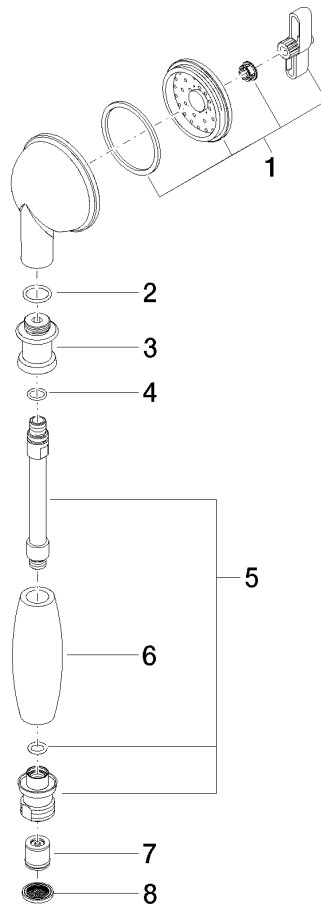

**MADISON Doccetta in metallo con manico in porcellana - Ottone spazzolato (Oro 23k)**

MADISON

28 002 970

- COMPACT RAIN, portata max. 9 l/min (a 3 bar)
- Funzione a partire da: 6 l/min
- Soffione Ø 64mm
- ingresso 1/2"

Sistema di sicurezza antiriflusso.

	Ottone spazzolato (Oro 23k)	28 002 970-28
	Cromato	28 002 970-00
	Cromato	28 002 970-00 0010
	Oro (23,9k)	28 002 970-01
	Platinato spazzolato	28 002 970-06
	Platinato spazzolato	28 002 970-06 0010
	Platinato	28 002 970-08
	Platinato	28 002 970-08 0010
	Ottone (Oro 23k)	28 002 970-09
	Ottone (Oro 23k)	28 002 970-09 0010
	Ottone spazzolato (Oro 23k)	28 002 970-28 0010
	Cromo spazzolato	28 002 970-93
	Cromo spazzolato	28 002 970-93 0010
	Dark Platinum spazzolato	28 002 970-99
	Dark Platinum spazzolato	28 002 970-99 0010

28 002 970  
mm [inches]

**Diagramma di portata**

**Certificati**

LGA\_8492.

WRAS\_240502026.

28 002 970  
Parts for other  
finishes can be found  
here: Cromato

**Elenco delle parti di ricambio**

N.	Codice articolo	Denominazione	Quantità necessaria	Tempo di produzione
1	90 12 01 010 00 90	set	1	2
2	09 14 10 069 90	guarnizione	1	2
3	09 24 04 059 20-28	ugello	1	20
4	09 14 10 042 90	guarnizione	1	2
5	90 28 22 033 00-28	inserto	1	20
6	11 167 820 60	manopola	1	2
7	09 23 01 077 90	limitatore di portata	1	2
8	09 23 01 039 90	setaccio	1	2