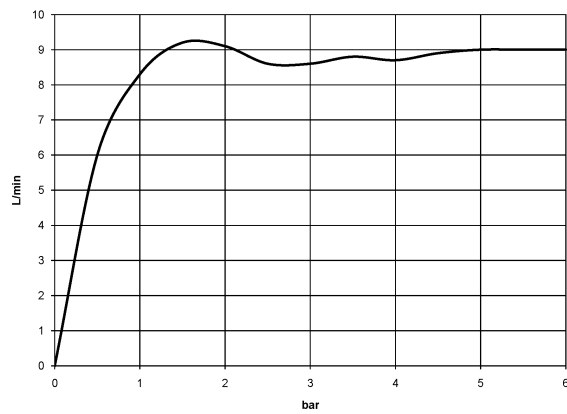

**MADISON Doccetta in metallo con manico in porcellana - Ottone spazzolato (Oro 23k)**

MADISON

28 002 970

- COMPACT RAIN, portata max. 9 l/min (a 3 bar)
- Funzione a partire da: 6 l/min
- Soffione Ø 64mm
- ingresso 1/2"

Sistema di sicurezza antiriflusso.

	Ottone spazzolato (Oro 23k)	28 002 970-28
	Cromato	28 002 970-00
	Cromato	28 002 970-00 0010
	Oro (23,9k)	28 002 970-01
	Platinato spazzolato	28 002 970-06
	Platinato spazzolato	28 002 970-06 0010
	Platinato	28 002 970-08
	Platinato	28 002 970-08 0010
	Ottone (Oro 23k)	28 002 970-09
	Ottone (Oro 23k)	28 002 970-09 0010
	Ottone spazzolato (Oro 23k)	28 002 970-28 0010
	Cromo spazzolato	28 002 970-93
	Cromo spazzolato	28 002 970-93 0010
	Dark Platinum spazzolato	28 002 970-99
	Dark Platinum spazzolato	28 002 970-99 0010

28 002 970  
mm [inches]

**Diagramma di portata**

**Certificati**

LGA\_8492.

WRAS\_240502026.

28 002 970  
Parts for other  
finishes can be found  
here: Cromato

**Elenco delle parti di ricambio**

N.	Codice articolo	Denominazione	Quantità necessaria	Tempo di produzione
1	90 12 01 010 00 90	set	1	2
2	09 14 10 069 90	guarnizione	1	2
3	09 24 04 059 20-28	ugello	1	20
4	09 14 10 042 90	guarnizione	1	2
5	90 28 22 033 00-28	inserto	1	20
6	11 167 820 60	manopola	1	2
7	09 23 01 077 90	limitatore di portata	1	2
8	09 23 01 039 90	setaccio	1	2