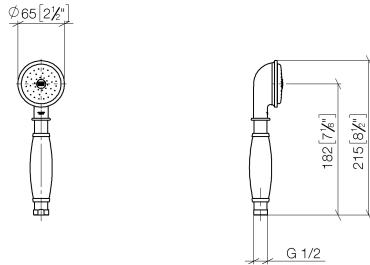

**MADISON Doccetta in metallo con manico in porcellana - Ottone spazzolato (Oro 23k)**

MADISON

28 002 970

- COMPACT RAIN, portata max. 9 l/min (a 3 bar)
- Funzione a partire da: 6 l/min
- Soffione Ø 64mm
- ingresso 1/2"

Sistema di sicurezza antiriflusso.

	Ottone spazzolato (Oro 23k)	28 002 970-28
	Cromato	28 002 970-00
	Cromato	28 002 970-00 0010
	Oro (23,9k)	28 002 970-01
	Platinato spazzolato	28 002 970-06
	Platinato spazzolato	28 002 970-06 0010
	Platinato	28 002 970-08
	Platinato	28 002 970-08 0010
	Ottone (Oro 23k)	28 002 970-09
	Ottone (Oro 23k)	28 002 970-09 0010
	Ottone spazzolato (Oro 23k)	28 002 970-28 0010
	Cromo spazzolato	28 002 970-93
	Cromo spazzolato	28 002 970-93 0010
	Dark Platinum spazzolato	28 002 970-99
	Dark Platinum spazzolato	28 002 970-99 0010

28 002 970  
mm [inches]

**Diagramma di portata**

**Certificati**

LGA\_8492.

WRAS\_240502026.

28 002 970  
Parts for other  
finishes can be found  
here: Cromato

**Elenco delle parti di ricambio**

N.	Codice articolo	Denominazione	Quantità necessaria	Tempo di produzione
1	90 12 01 010 00 90	set	1	2
2	09 14 10 069 90	guarnizione	1	2
3	09 24 04 059 20-28	ugello	1	20
4	09 14 10 042 90	guarnizione	1	2
5	90 28 22 033 00-28	inserto	1	20
6	11 167 820 60	manopola	1	2
7	09 23 01 077 90	limitatore di portata	1	2
8	09 23 01 039 90	setaccio	1	2