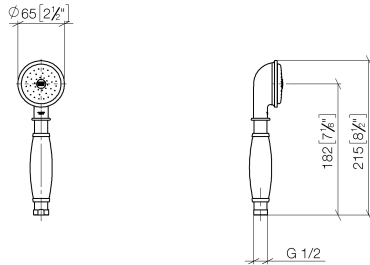

28 002 970

- COMPACT RAIN, portata max. 9 l/min (a 3 bar)
- Funzione a partire da: 6 l/min
- Soffione Ø 64mm
- ingresso 1/2"

Sistema di sicurezza antiriflusso.

	Cromo spazzolato	28 002 970-93
	Cromato	28 002 970-00
	Cromato	28 002 970-00 0010
	Oro (23,9k)	28 002 970-01
	Platinato spazzolato	28 002 970-06
	Platinato spazzolato	28 002 970-06 0010
	Platinato	28 002 970-08
	Platinato	28 002 970-08 0010
	Ottone (Oro 23k)	28 002 970-09
	Ottone (Oro 23k)	28 002 970-09 0010
	Ottone spazzolato (Oro 23k)	28 002 970-28
	Ottone spazzolato (Oro 23k)	28 002 970-28 0010
	Cromo spazzolato	28 002 970-93 0010
	Dark Platinum spazzolato	28 002 970-99
	Dark Platinum spazzolato	28 002 970-99 0010

28 002 970

mm [inches]

Diagramma di portata

Certificati

LGA_8492.

WRAS_240502026.

28 002 970

Parts for other finishes can be found here: Cromato

Elenco delle parti di ricambio

N.	Codice articolo	Denominazione	Quantità necessaria	Tempo di produzione
1	90 12 01 010 00 90	set	1	2
2	09 14 10 069 90	guarnizione	1	2
3	09 24 04 059 20-93	ugello	1	20
4	09 14 10 042 90	guarnizione	1	2
5	90 28 22 033 00-93	inserto	1	20
6	11 167 820 60	manopola	1	2
7	09 23 01 077 90	limitatore di portata	1	2
8	09 23 01 039 90	setaccio	1	2