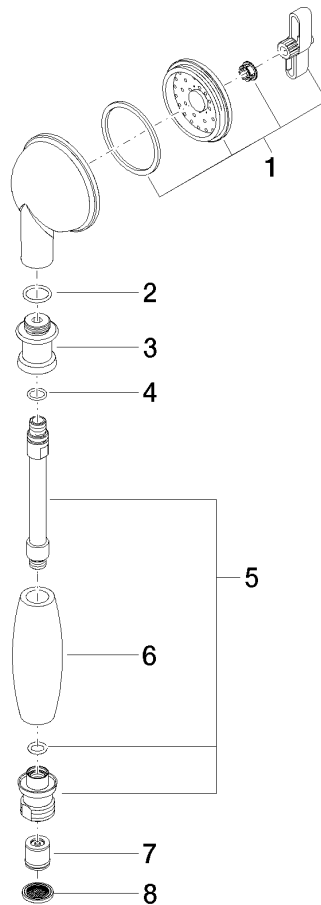

28 002 970

- COMPACT RAIN, portata max. 9 l/min (a 3 bar)
- Funzione a partire da: 6 l/min
- Soffione Ø 64mm
- ingresso 1/2"

Sistema di sicurezza antiriflusso.

	Cromo spazzolato	28 002 970-93
	Cromato	28 002 970-00
	Cromato	28 002 970-00 0010
	Oro (23,9k)	28 002 970-01
	Platinato spazzolato	28 002 970-06
	Platinato spazzolato	28 002 970-06 0010
	Platinato	28 002 970-08
	Platinato	28 002 970-08 0010
	Ottone (Oro 23k)	28 002 970-09
	Ottone (Oro 23k)	28 002 970-09 0010
	Ottone spazzolato (Oro 23k)	28 002 970-28
	Ottone spazzolato (Oro 23k)	28 002 970-28 0010
	Cromo spazzolato	28 002 970-93 0010
	Dark Platinum spazzolato	28 002 970-99
	Dark Platinum spazzolato	28 002 970-99 0010

28 002 970

mm [inches]

Diagramma di portata

Certificati

LGA_8492.

WRAS_240502026.

28 002 970

Parts for other finishes can be found here: Cromato

Elenco delle parti di ricambio

N.	Codice articolo	Denominazione	Quantità necessaria	Tempo di produzione
1	90 12 01 010 00 90	set	1	2
2	09 14 10 069 90	guarnizione	1	2
3	09 24 04 059 20-93	ugello	1	20
4	09 14 10 042 90	guarnizione	1	2
5	90 28 22 033 00-93	inserto	1	20
6	11 167 820 60	manopola	1	2
7	09 23 01 077 90	limitatore di portata	1	2
8	09 23 01 039 90	setaccio	1	2