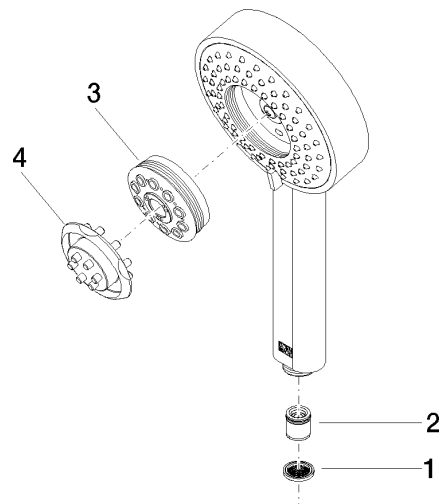

28 012 979

- A quattro regolazioni: COMPACT RAIN, COMPACT SOFT FLOW, COMPACT AQUAPRESSURE FLOW, COMPACT CASCADE, portata max. 15 l/min (a 3 bar)
- con sistema anticalcare
- Soffione Ø 120mm
- ingresso 1/2"

Sistema di sicurezza antiriflusso.

Compatibile con: IMO, LULU, MADISON, MEM, TARA, CL.1, LISSÉ, VAIA, META, CYO

	Platinato spazzolato	28 012 979-06
	Cromato	28 012 979-00
	Cromato	28 012 979-00 0010
	Platinato spazzolato	28 012 979-06 0010
	Platinato	28 012 979-08 0010
	Platinato	28 012 979-08
	Dark Chrome	28 012 979-19
	Dark Chrome	28 012 979-19 0010
	Light Gold	28 012 979-26
	Light Gold	28 012 979-26 0010
	Light Gold spazzolato	28 012 979-27 0010
	Light Gold spazzolato	28 012 979-27
	Ottone spazzolato (Oro 23k)	28 012 979-28
	Ottone spazzolato (Oro 23k)	28 012 979-28 0010
	Nero opaco	28 012 979-33 0010
	Nero opaco	28 012 979-33
	Bronzo spazzolato	28 012 979-42 0010
	Bronzo spazzolato	28 012 979-42
	Champagne spazzolato (Oro 22k)	28 012 979-46
	Champagne spazzolato (Oro 22k)	28 012 979-46 0010
	Champagne (Oro 22k)	28 012 979-47
	Champagne (Oro 22k)	28 012 979-47 0010
	Cromo spazzolato	28 012 979-93
	Cromo spazzolato	28 012 979-93 0010
	Dark Platinum spazzolato	28 012 979-99 0010
	Dark Platinum spazzolato	28 012 979-99

Doccetta - Platinato spazzolato

IMO

28 012 979

28 012 979

mm [inches]

Diagramma di portata

Certificati

LGA_29980.

28 012 979

Parts for other
finishes can be found
here: Cromato

Elenco delle parti di ricambio

N.	Codice articolo	Denominazione	Quantità necessaria	Tempo di produzione
1	09 23 01 039 90	setaccio	1	2
2	09 23 01 046 90	valvola di non ritorno	1	2
3	04 12 11 071 00 90	doccia	1	2
4	09 30 09 022 90	chiave	1	2