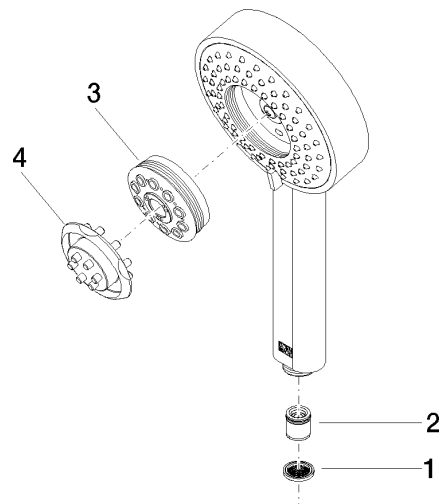

28 012 979

- A quattro regolazioni: COMPACT RAIN, COMPACT SOFT FLOW, COMPACT AQUAPRESSURE FLOW, COMPACT CASCADE, portata max. 15 l/min (a 3 bar)
- con sistema anticalcare
- Soffione Ø 120mm
- ingresso 1/2"

Sistema di sicurezza antiriflusso.

Compatibile con: IMO, LULU, MADISON, MEM, TARA, CL.1, LISSÉ, VAIA, META, CYO

	Platinato	28 012 979-08
	Cromato	28 012 979-00
	Cromato	28 012 979-00 0010
	Platinato spazzolato	28 012 979-06
	Platinato spazzolato	28 012 979-06 0010
	Platinato	28 012 979-08 0010
	Dark Chrome	28 012 979-19
	Dark Chrome	28 012 979-19 0010
	Light Gold	28 012 979-26
	Light Gold	28 012 979-26 0010
	Light Gold spazzolato	28 012 979-27 0010
	Light Gold spazzolato	28 012 979-27
	Ottone spazzolato (Oro 23k)	28 012 979-28
	Ottone spazzolato (Oro 23k)	28 012 979-28 0010
	Nero opaco	28 012 979-33 0010
	Nero opaco	28 012 979-33
	Bronzo spazzolato	28 012 979-42 0010
	Bronzo spazzolato	28 012 979-42
	Champagne spazzolato (Oro 22k)	28 012 979-46
	Champagne spazzolato (Oro 22k)	28 012 979-46 0010
	Champagne (Oro 22k)	28 012 979-47
	Champagne (Oro 22k)	28 012 979-47 0010
	Cromo spazzolato	28 012 979-93
	Cromo spazzolato	28 012 979-93 0010
	Dark Platinum spazzolato	28 012 979-99 0010
	Dark Platinum spazzolato	28 012 979-99

28 012 979

mm [inches]

Diagramma di portata

Certificati

LGA_29980.

28 012 979

Parts for other
finishes can be found
here: Cromato

Elenco delle parti di ricambio

N.	Codice articolo	Denominazione	Quantità necessaria	Tempo di produzione
1	09 23 01 039 90	setaccio	1	2
2	09 23 01 046 90	valvola di non ritorno	1	2
3	04 12 11 071 00 90	doccia	1	2
4	09 30 09 022 90	chiave	1	2