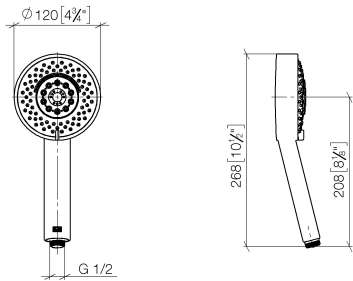

28 012 979

- A quattro regolazioni: COMPACT RAIN, COMPACT SOFT FLOW, COMPACT AQUAPRESSURE FLOW, COMPACT CASCADE, portata max. 15 l/min (a 3 bar)
- con sistema anticalcare
- Soffione Ø 120mm
- ingresso 1/2"

Doccetta - Dark Chrome

IMO

28 012 979

28 012 979

mm [inches]

Diagramma di portata

Certificati

LGA_29980.