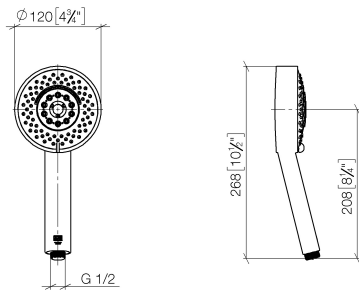

28 012 979

- A quattro regolazioni: COMPACT RAIN, COMPACT SOFT FLOW, COMPACT AQUAPRESSURE FLOW, COMPACT CASCADE, portata max. 6,8 l/min (a 3 bar)
- con sistema anticalcare
- Soffione Ø 120mm
- ingresso 1/2"
- Questo prodotto può aiutare un edificio a soddisfare i requisiti dei Green Building Rating Systems, ad es. LEED®, BREEAM®, DGNB

Doccetta FlowReduce - Dark Chrome

IMO

28 012 979

28 012 979

mm [inches]

Diagramma di portata

Certificati

LGA_29980.