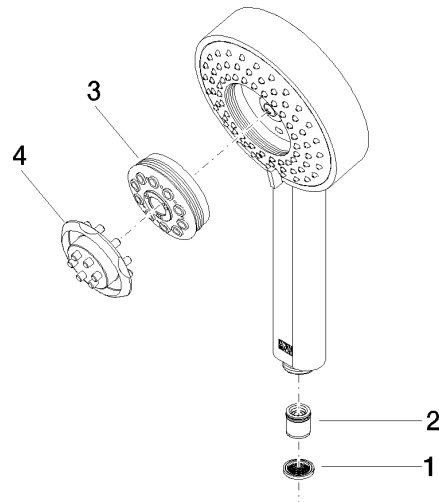

28 012 979

- A quattro regolazioni: COMPACT RAIN, COMPACT SOFT FLOW, COMPACT AQUAPRESSURE FLOW, COMPACT CASCADE, portata max. 15 l/min (a 3 bar)
- con sistema anticalcare
- Soffione Ø 120mm
- ingresso 1/2"

Sistema di sicurezza antiriflusso.

Compatibile con: IMO, LULU, MADISON, MEM, TARA, CL.1, LISSÉ, VAIA, META, CYO

	Light Gold	28 012 979-26
	Cromato	28 012 979-00
	Cromato	28 012 979-00 0010
	Platinato spazzolato	28 012 979-06
	Platinato spazzolato	28 012 979-06 0010
	Platinato	28 012 979-08 0010
	Platinato	28 012 979-08
	Dark Chrome	28 012 979-19
	Dark Chrome	28 012 979-19 0010
	Light Gold	28 012 979-26 0010
	Light Gold spazzolato	28 012 979-27 0010
	Light Gold spazzolato	28 012 979-27
	Ottone spazzolato (Oro 23k)	28 012 979-28
	Ottone spazzolato (Oro 23k)	28 012 979-28 0010
	Nero opaco	28 012 979-33 0010
	Nero opaco	28 012 979-33
	Bronzo spazzolato	28 012 979-42 0010
	Bronzo spazzolato	28 012 979-42
	Champagne spazzolato (Oro 22k)	28 012 979-46
	Champagne spazzolato (Oro 22k)	28 012 979-46 0010
	Champagne (Oro 22k)	28 012 979-47
	Champagne (Oro 22k)	28 012 979-47 0010
	Cromo spazzolato	28 012 979-93
	Cromo spazzolato	28 012 979-93 0010
	Dark Platinum spazzolato	28 012 979-99 0010
	Dark Platinum spazzolato	28 012 979-99

Doccetta - Light Gold

IMO

28 012 979

28 012 979

mm [inches]

Diagramma di portata

Certificati

LGA_29980.

28 012 979

Parts for other
finishes can be found
here: Cromato

Elenco delle parti di ricambio

N.	Codice articolo	Denominazione	Quantità necessaria	Tempo di produzione
1	09 23 01 039 90	setaccio	1	2
2	09 23 01 046 90	valvola di non ritorno	1	2
3	04 12 11 071 00 90	doccia	1	2
4	09 30 09 022 90	chiave	1	2