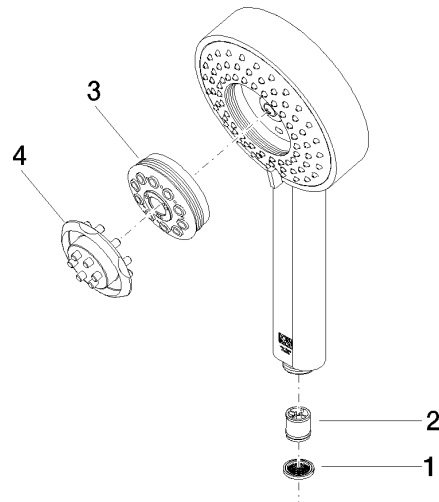

28 012 979

- A quattro regolazioni: COMPACT RAIN, COMPACT SOFT FLOW, COMPACT AQUAPRESSURE FLOW, COMPACT CASCADE, portata max. 6,8 l/min (a 3 bar)
- con sistema anticalcare
- Soffione Ø 120mm
- ingresso 1/2"
- Questo prodotto può aiutare un edificio a soddisfare i requisiti dei Green Building Rating Systems, ad es. LEED®, BREEAM®, DGNB

Sistema di sicurezza antiriflusso.

Compatibile con: IMO, LULU, MADISON, MEM, TARA, CL.1, LISSÉ, VAIA, META, CYO

	Light Gold	28 012 979-26 0010
	Cromato	28 012 979-00
	Cromato	28 012 979-00 0010
	Platinato spazzolato	28 012 979-06
	Platinato spazzolato	28 012 979-06 0010
	Platinato	28 012 979-08 0010
	Platinato	28 012 979-08
	Dark Chrome	28 012 979-19
	Dark Chrome	28 012 979-19 0010
	Light Gold	28 012 979-26
	Light Gold spazzolato	28 012 979-27 0010
	Light Gold spazzolato	28 012 979-27
	Ottone spazzolato (Oro 23k)	28 012 979-28
	Ottone spazzolato (Oro 23k)	28 012 979-28 0010
	Nero opaco	28 012 979-33 0010
	Nero opaco	28 012 979-33
	Bronzo spazzolato	28 012 979-42 0010
	Bronzo spazzolato	28 012 979-42
	Champagne spazzolato (Oro 22k)	28 012 979-46
	Champagne spazzolato (Oro 22k)	28 012 979-46 0010
	Champagne (Oro 22k)	28 012 979-47
	Champagne (Oro 22k)	28 012 979-47 0010
	Cromo spazzolato	28 012 979-93
	Cromo spazzolato	28 012 979-93 0010
	Dark Platinum spazzolato	28 012 979-99 0010
	Dark Platinum spazzolato	28 012 979-99

Doccetta FlowReduce - Light Gold

IMO

28 012 979

28 012 979

mm [inches]

Diagramma di portata

Certificati

LGA_29980.

28 012 979

Parts for other
finishes can be found
here: Cromato

Elenco delle parti di ricambio

N.	Codice articolo	Denominazione	Quantità necessaria	Tempo di produzione
1	09 23 01 039 90	setaccio	1	2
2	09 23 01 166 90	limitatore di portata	1	2
3	04 12 11 071 00 90	doccia	1	2
4	09 30 09 022 90	chiave	1	2