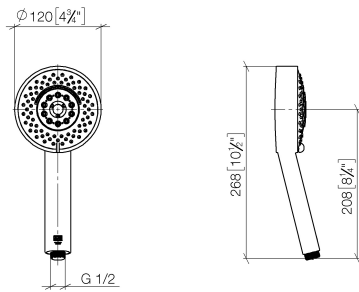

28 012 979

- A quattro regolazioni: COMPACT RAIN, COMPACT SOFT FLOW, COMPACT AQUAPRESSURE FLOW, COMPACT CASCADE, portata max. 6,8 l/min (a 3 bar)
- con sistema anticalcare
- Soffione Ø 120mm
- ingresso 1/2"
- Questo prodotto può aiutare un edificio a soddisfare i requisiti dei Green Building Rating Systems, ad es. LEED®, BREEAM®, DGNB

Doccetta FlowReduce - Light Gold

IMO

28 012 979

28 012 979

mm [inches]

Diagramma di portata

Certificati

LGA_29980.

28 012 979

Parts for other
finishes can be found
here: Cromato

Elenco delle parti di ricambio

N.	Codice articolo	Denominazione	Quantità necessaria	Tempo di produzione
1	09 23 01 039 90	setaccio	1	2
2	09 23 01 166 90	limitatore di portata	1	2
3	04 12 11 071 00 90	doccia	1	2
4	09 30 09 022 90	chiave	1	2