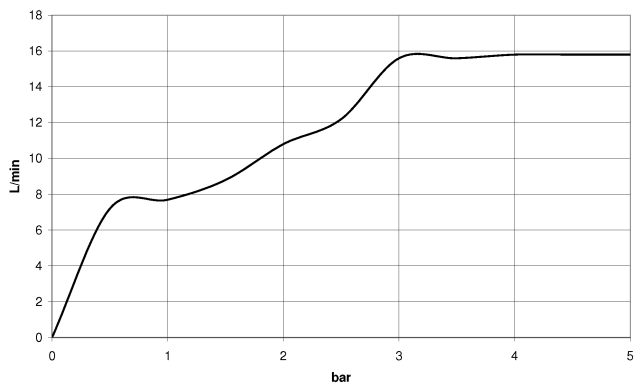

Doccetta - Light Gold spazzolato

IMO

28 012 979

- A quattro regolazioni: COMPACT RAIN, COMPACT SOFT FLOW, COMPACT AQUAPRESSURE FLOW, COMPACT CASCADE, portata max. 15 l/min (a 3 bar)
- con sistema anticalcare
- Soffione Ø 120mm
- ingresso 1/2"

Doccetta - Light Gold spazzolato

IMO

28 012 979

28 012 979

mm [inches]

Diagramma di portata

Certificati

LGA_29980.