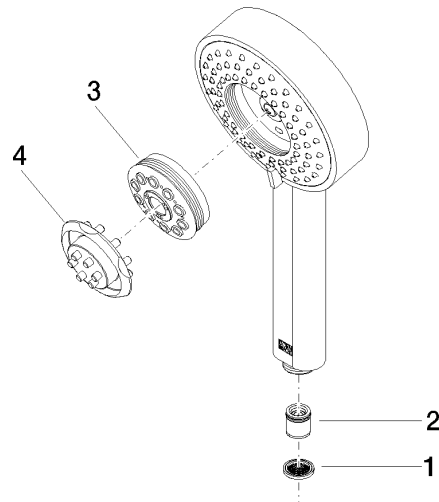

Doccetta - Light Gold spazzolato

IMO

28 012 979

- A quattro regolazioni: COMPACT RAIN, COMPACT SOFT FLOW, COMPACT AQUAPRESSURE FLOW, COMPACT CASCADE, portata max. 15 l/min (a 3 bar)
- con sistema anticalcare
- Soffione Ø 120mm
- ingresso 1/2"

Sistema di sicurezza antiriflusso.

Compatibile con: IMO, LULU, MADISON, MEM, TARA, CL.1, LISSÉ, VAIA, META, CYO

	Light Gold spazzolato	28 012 979-27
	Cromato	28 012 979-00
	Cromato	28 012 979-00 0010
	Platinato spazzolato	28 012 979-06
	Platinato spazzolato	28 012 979-06 0010
	Platinato	28 012 979-08 0010
	Platinato	28 012 979-08
	Dark Chrome	28 012 979-19
	Dark Chrome	28 012 979-19 0010
	Light Gold	28 012 979-26
	Light Gold	28 012 979-26 0010
	Light Gold spazzolato	28 012 979-27 0010
	Ottone spazzolato (Oro 23k)	28 012 979-28
	Ottone spazzolato (Oro 23k)	28 012 979-28 0010
	Nero opaco	28 012 979-33 0010
	Nero opaco	28 012 979-33
	Bronzo spazzolato	28 012 979-42 0010
	Bronzo spazzolato	28 012 979-42
	Champagne spazzolato (Oro 22k)	28 012 979-46
	Champagne spazzolato (Oro 22k)	28 012 979-46 0010
	Champagne (Oro 22k)	28 012 979-47
	Champagne (Oro 22k)	28 012 979-47 0010
	Cromo spazzolato	28 012 979-93
	Cromo spazzolato	28 012 979-93 0010
	Dark Platinum spazzolato	28 012 979-99 0010
	Dark Platinum spazzolato	28 012 979-99

Doccetta - Light Gold spazzolato

IMO

28 012 979

28 012 979

mm [inches]

Diagramma di portata

Certificati

LGA_29980.

28 012 979

Parts for other
finishes can be found
here: Cromato

Elenco delle parti di ricambio

N.	Codice articolo	Denominazione	Quantità necessaria	Tempo di produzione
1	09 23 01 039 90	setaccio	1	2
2	09 23 01 046 90	valvola di non ritorno	1	2
3	04 12 11 071 00 90	doccia	1	2
4	09 30 09 022 90	chiave	1	2