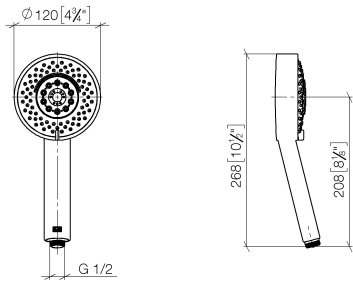

Doccetta - Light Gold spazzolato

IMO

28 012 979

- A quattro regolazioni: COMPACT RAIN, COMPACT SOFT FLOW, COMPACT AQUAPRESSURE FLOW, COMPACT CASCADE, portata max. 15 l/min (a 3 bar)
- con sistema anticalcare
- Soffione Ø 120mm
- ingresso 1/2"

Doccetta - Light Gold spazzolato

IMO

28 012 979

28 012 979

mm [inches]

Diagramma di portata

Certificati

LGA_29980.

28 012 979

Parts for other
finishes can be found
here: Cromato

Elenco delle parti di ricambio

N.	Codice articolo	Denominazione	Quantità necessaria	Tempo di produzione
1	09 23 01 039 90	setaccio	1	2
2	09 23 01 046 90	valvola di non ritorno	1	2
3	04 12 11 071 00 90	doccia	1	2
4	09 30 09 022 90	chiave	1	2