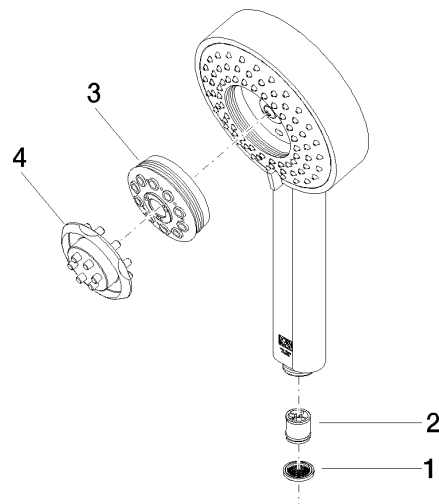

Doccetta FlowReduce - Light Gold spazzolato

IMO

28 012 979

- A quattro regolazioni: COMPACT RAIN, COMPACT SOFT FLOW, COMPACT AQUAPRESSURE FLOW, COMPACT CASCADE, portata max. 6,8 l/min (a 3 bar)
- con sistema anticalcare
- Soffione Ø 120mm
- ingresso 1/2"
- Questo prodotto può aiutare un edificio a soddisfare i requisiti dei Green Building Rating Systems, ad es. LEED®, BREEAM®, DGNB

Sistema di sicurezza antiriflusso.

Compatibile con: IMO, LULU, MADISON, MEM, TARA, CL.1, LISSÉ, VAIA, META, CYO

	Light Gold spazzolato	28 012 979-27 0010
	Cromato	28 012 979-00
	Cromato	28 012 979-00 0010
	Platinato spazzolato	28 012 979-06
	Platinato spazzolato	28 012 979-06 0010
	Platinato	28 012 979-08 0010
	Platinato	28 012 979-08
	Dark Chrome	28 012 979-19
	Dark Chrome	28 012 979-19 0010
	Light Gold	28 012 979-26
	Light Gold	28 012 979-26 0010
	Light Gold spazzolato	28 012 979-27
	Ottone spazzolato (Oro 23k)	28 012 979-28
	Ottone spazzolato (Oro 23k)	28 012 979-28 0010
	Nero opaco	28 012 979-33 0010
	Nero opaco	28 012 979-33
	Bronzo spazzolato	28 012 979-42 0010
	Bronzo spazzolato	28 012 979-42
	Champagne spazzolato (Oro 22k)	28 012 979-46
	Champagne spazzolato (Oro 22k)	28 012 979-46 0010
	Champagne (Oro 22k)	28 012 979-47
	Champagne (Oro 22k)	28 012 979-47 0010
	Cromo spazzolato	28 012 979-93
	Cromo spazzolato	28 012 979-93 0010
	Dark Platinum spazzolato	28 012 979-99 0010
	Dark Platinum spazzolato	28 012 979-99

Doccetta FlowReduce - Light Gold spazzolato

IMO

28 012 979

28 012 979

mm [inches]

Diagramma di portata

Certificati

LGA_29980.

28 012 979

Parts for other
finishes can be found
here: Cromato

Elenco delle parti di ricambio

N.	Codice articolo	Denominazione	Quantità necessaria	Tempo di produzione
1	09 23 01 039 90	setaccio	1	2
2	09 23 01 166 90	limitatore di portata	1	2
3	04 12 11 071 00 90	doccia	1	2
4	09 30 09 022 90	chiave	1	2