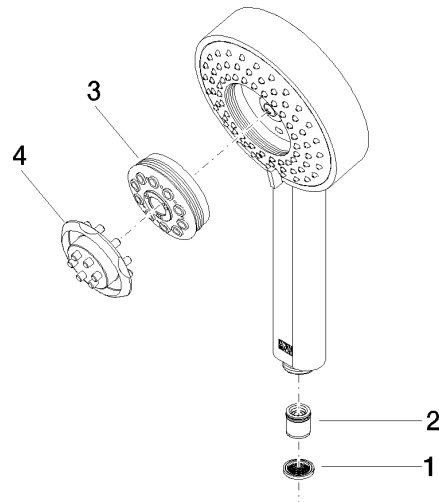

## Doccetta - Nero opaco

---

IMO

28 012 979

28 012 979

mm [inches]

### Diagramma di portata

### Elenco delle parti di ricambio

N.	Codice articolo	Denominazione	Quantità necessaria	Tempo di produzione
1	09 23 01 039 90	setaccio	1	2
2	09 23 01 046 90	valvola di non ritorno	1	2
3	04 12 11 071 00 90	doccia	1	2
4	09 30 09 022 90	chiave	1	2