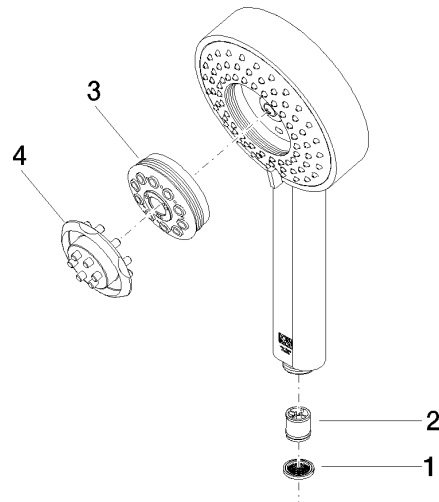

28 012 979

Compatibile con: IMO, LULU, MADISON, MEM, TARA, CL.1, LISSÉ, VAIA, META, CYO

- A quattro regolazioni: COMPACT RAIN, COMPACT SOFT FLOW, COMPACT AQUAPRESSURE FLOW, COMPACT CASCADE, portata max. 6,8 l/min (a 3 bar)
- con sistema anticalcare
- Soffione Ø 120mm
- ingresso 1/2"
- Questo prodotto può aiutare un edificio a soddisfare i requisiti dei Green Building Rating Systems, ad es. LEED®, BREEAM®, DGNB

Sistema di sicurezza antiriflusso.

	Bronzo spazzolato	28 012 979-42 0010
	Cromato	28 012 979-00
	Cromato	28 012 979-00 0010
	Platinato spazzolato	28 012 979-06
	Platinato spazzolato	28 012 979-06 0010
	Platinato	28 012 979-08 0010
	Platinato	28 012 979-08
	Dark Chrome	28 012 979-19
	Dark Chrome	28 012 979-19 0010
	Light Gold	28 012 979-26
	Light Gold	28 012 979-26 0010
	Light Gold spazzolato	28 012 979-27 0010
	Light Gold spazzolato	28 012 979-27
	Ottone spazzolato (Oro 23k)	28 012 979-28
	Ottone spazzolato (Oro 23k)	28 012 979-28 0010
	Nero opaco	28 012 979-33 0010
	Nero opaco	28 012 979-33
	Bronzo spazzolato	28 012 979-42
	Champagne spazzolato (Oro 22k)	28 012 979-46
	Champagne spazzolato (Oro 22k)	28 012 979-46 0010
	Champagne (Oro 22k)	28 012 979-47
	Champagne (Oro 22k)	28 012 979-47 0010
	Cromo spazzolato	28 012 979-93
	Cromo spazzolato	28 012 979-93 0010
	Dark Platinum spazzolato	28 012 979-99 0010
	Dark Platinum spazzolato	28 012 979-99

Doccetta FlowReduce - Bronzo spazzolato

IMO

28 012 979

28 012 979

mm [inches]

Diagramma di portata

Certificati

LGA_29980.

28 012 979

Parts for other
finishes can be found
here: Cromato

Elenco delle parti di ricambio

N.	Codice articolo	Denominazione	Quantità necessaria	Tempo di produzione
1	09 23 01 039 90	setaccio	1	2
2	09 23 01 166 90	limitatore di portata	1	2
3	04 12 11 071 00 90	doccia	1	2
4	09 30 09 022 90	chiave	1	2