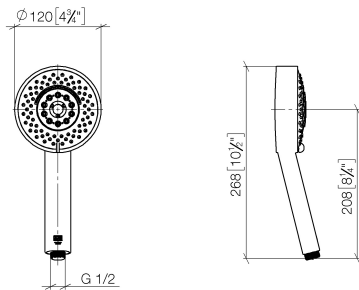

28 012 979

Compatibile con: IMO, LULU, MADISON, MEM, TARA, CL.1, LISSÉ, VAIA, META, CYO

- A quattro regolazioni: COMPACT RAIN, COMPACT SOFT FLOW, COMPACT AQUAPRESSURE FLOW, COMPACT CASCADE, portata max. 6,8 l/min (a 3 bar)
- con sistema anticalcare
- Soffione Ø 120mm
- ingresso 1/2"
- Questo prodotto può aiutare un edificio a soddisfare i requisiti dei Green Building Rating Systems, ad es. LEED®, BREEAM®, DGNB

Doccetta FlowReduce - Bronzo spazzolato

IMO

28 012 979

28 012 979

mm [inches]

Diagramma di portata

Certificati

LGA_29980.

28 012 979

Parts for other
finishes can be found
here: Cromato

Elenco delle parti di ricambio

N.	Codice articolo	Denominazione	Quantità necessaria	Tempo di produzione
1	09 23 01 039 90	setaccio	1	2
2	09 23 01 166 90	limitatore di portata	1	2
3	04 12 11 071 00 90	doccia	1	2
4	09 30 09 022 90	chiave	1	2