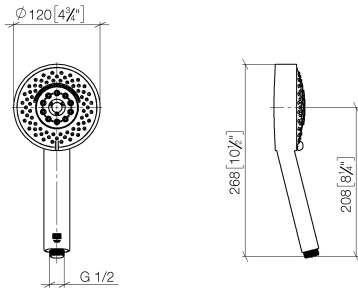

Doccetta FlowReduce - Champagne spazzolato (Oro 22k)

IMO

28 012 979

- A quattro regolazioni: COMPACT RAIN, COMPACT SOFT FLOW, COMPACT AQUAPRESSURE FLOW, COMPACT CASCADE, portata max. 6,8 l/min (a 3 bar)
- con sistema anticalcare
- Soffione Ø 120mm
- ingresso 1/2"
- Questo prodotto può aiutare un edificio a soddisfare i requisiti dei Green Building Rating Systems, ad es. LEED®, BREEAM®, DGNB

Doccetta FlowReduce - Champagne spazzolato (Oro 22k)

IMO

28 012 979

28 012 979

mm [inches]

Diagramma di portata

Codes & Standards

DIN 4109