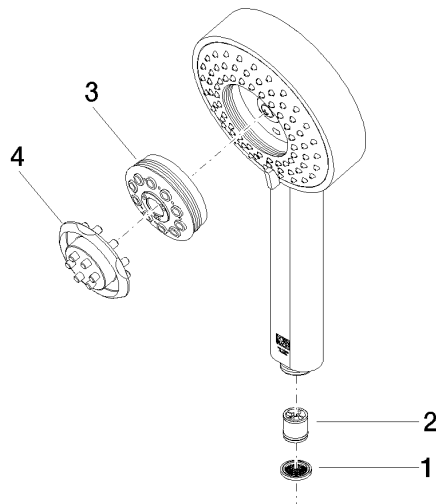

Doccetta FlowReduce - Champagne spazzolato (Oro 22k)

IMO

28 012 979

- A quattro regolazioni: COMPACT RAIN, COMPACT SOFT FLOW, COMPACT AQUAPRESSURE FLOW, COMPACT CASCADE, portata max. 6,8 l/min (a 3 bar)
- con sistema anticalcare
- Soffione Ø 120mm
- ingresso 1/2"
- Questo prodotto può aiutare un edificio a soddisfare i requisiti dei Green Building Rating Systems, ad es. LEED®, BREEAM®, DGNB

Doccetta FlowReduce - Champagne spazzolato (Oro 22k)

IMO

28 012 979

28 012 979

mm [inches]

Diagramma di portata

Codes & Standards

DIN 4109

ISO 3822

Ü-Zeichen

Doccetta FlowReduce - Champagne spazzolato (Oro 22k)

IMO

28 012 979

Certificati

LGA_29

28 012 979

Versione del prodotto da 4/1/2024

Parts for other
finishes can be found
here: Cromato

Doccetta FlowReduce - Champagne spazzolato (Oro 22k)

IMO

28 012 979

Elenco delle parti di ricambio

Versione del prodotto da 4/1/2024