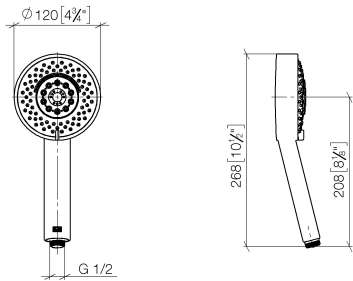

28 012 979

- A quattro regolazioni: COMPACT RAIN, COMPACT SOFT FLOW, COMPACT AQUAPRESSURE FLOW, COMPACT CASCADE, portata max. 15 l/min (a 3 bar)
- con sistema anticalcare
- Soffione Ø 120mm
- ingresso 1/2"

Doccetta - Champagne (Oro 22k)

IMO

28 012 979

28 012 979

mm [inches]

Diagramma di portata

Certificati

LGA_29980.

28 012 979

Parts for other
finishes can be found
here: Cromato

Elenco delle parti di ricambio

N.	Codice articolo	Denominazione	Quantità necessaria	Tempo di produzione
1	09 23 01 039 90	setaccio	1	2
2	09 23 01 046 90	valvola di non ritorno	1	2
3	04 12 11 071 00 90	doccia	1	2
4	09 30 09 022 90	chiave	1	2