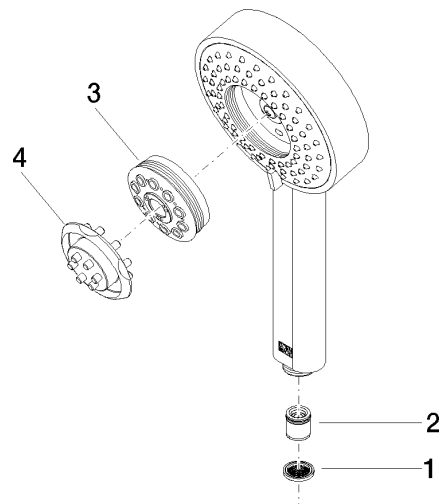

28 012 979

- A quattro regolazioni: COMPACT RAIN, COMPACT SOFT FLOW, COMPACT AQUAPRESSURE FLOW, COMPACT CASCADE, portata max. 15 l/min (a 3 bar)
- con sistema anticalcare
- Soffione Ø 120mm
- ingresso 1/2"

Sistema di sicurezza antiriflusso.

Compatibile con: IMO, LULU, MADISON, MEM, TARA, CL.1, LISSÉ, VAIA, META, CYO

	Champagne (Oro 22k)	28 012 979-47
	Cromato	28 012 979-00
	Cromato	28 012 979-00 0010
	Platinato spazzolato	28 012 979-06
	Platinato spazzolato	28 012 979-06 0010
	Platinato	28 012 979-08 0010
	Platinato	28 012 979-08
	Dark Chrome	28 012 979-19
	Dark Chrome	28 012 979-19 0010
	Light Gold	28 012 979-26
	Light Gold	28 012 979-26 0010
	Light Gold spazzolato	28 012 979-27 0010
	Light Gold spazzolato	28 012 979-27
	Ottone spazzolato (Oro 23k)	28 012 979-28
	Ottone spazzolato (Oro 23k)	28 012 979-28 0010
	Nero opaco	28 012 979-33 0010
	Nero opaco	28 012 979-33
	Bronzo spazzolato	28 012 979-42 0010
	Bronzo spazzolato	28 012 979-42
	Champagne spazzolato (Oro 22k)	28 012 979-46
	Champagne spazzolato (Oro 22k)	28 012 979-46 0010
	Champagne (Oro 22k)	28 012 979-47 0010
	Cromo spazzolato	28 012 979-93
	Cromo spazzolato	28 012 979-93 0010
	Dark Platinum spazzolato	28 012 979-99 0010
	Dark Platinum spazzolato	28 012 979-99

Doccetta - Champagne (Oro 22k)

IMO

28 012 979

28 012 979

mm [inches]

Diagramma di portata

Certificati

LGA_29980.

28 012 979

Parts for other
finishes can be found
here: Cromato

Elenco delle parti di ricambio

N.	Codice articolo	Denominazione	Quantità necessaria	Tempo di produzione
1	09 23 01 039 90	setaccio	1	2
2	09 23 01 046 90	valvola di non ritorno	1	2
3	04 12 11 071 00 90	doccia	1	2
4	09 30 09 022 90	chiave	1	2