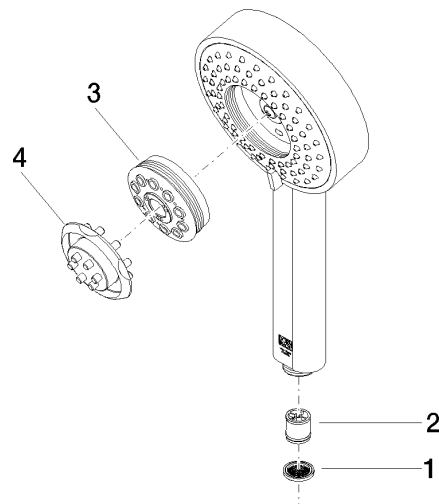

Doccetta FlowReduce - Champagne (Oro 22k)

IMO

28 012 979

- A quattro regolazioni: COMPACT RAIN, COMPACT SOFT FLOW, COMPACT AQUAPRESSURE FLOW, COMPACT CASCADE, portata max. 6,8 l/min (a 3 bar)
- con sistema anticalcare
- Soffione Ø 120mm
- ingresso 1/2"
- Questo prodotto può aiutare un edificio a soddisfare i requisiti dei Green Building Rating Systems, ad es. LEED®, BREEAM®, DGNB

Sistema di sicurezza antiriflusso.

Compatibile con: IMO, LULU, MADISON, MEM, TARA, CL.1, LISSÉ, VAIA, META, CYO

	Champagne (Oro 22k)	28 012 979-47 0010
	Cromato	28 012 979-00
	Cromato	28 012 979-00 0010
	Platinato spazzolato	28 012 979-06
	Platinato spazzolato	28 012 979-06 0010
	Platinato	28 012 979-08 0010
	Platinato	28 012 979-08
	Dark Chrome	28 012 979-19
	Dark Chrome	28 012 979-19 0010
	Light Gold	28 012 979-26
	Light Gold	28 012 979-26 0010
	Light Gold spazzolato	28 012 979-27 0010
	Light Gold spazzolato	28 012 979-27
	Ottone spazzolato (Oro 23k)	28 012 979-28
	Ottone spazzolato (Oro 23k)	28 012 979-28 0010
	Nero opaco	28 012 979-33 0010
	Nero opaco	28 012 979-33
	Bronzo spazzolato	28 012 979-42 0010
	Bronzo spazzolato	28 012 979-42
	Champagne spazzolato (Oro 22k)	28 012 979-46
	Champagne spazzolato (Oro 22k)	28 012 979-46 0010
	Champagne (Oro 22k)	28 012 979-47
	Cromo spazzolato	28 012 979-93
	Cromo spazzolato	28 012 979-93 0010
	Dark Platinum spazzolato	28 012 979-99 0010
	Dark Platinum spazzolato	28 012 979-99

Doccetta FlowReduce - Champagne (Oro 22k)

IMO

28 012 979

28 012 979

mm [inches]

Diagramma di portata

Certificati

LGA_29980.

28 012 979

Parts for other
finishes can be found
here: Cromato

Elenco delle parti di ricambio

N.	Codice articolo	Denominazione	Quantità necessaria	Tempo di produzione
1	09 23 01 039 90	setaccio	1	2
2	09 23 01 166 90	limitatore di portata	1	2
3	04 12 11 071 00 90	doccia	1	2
4	09 30 09 022 90	chiave	1	2