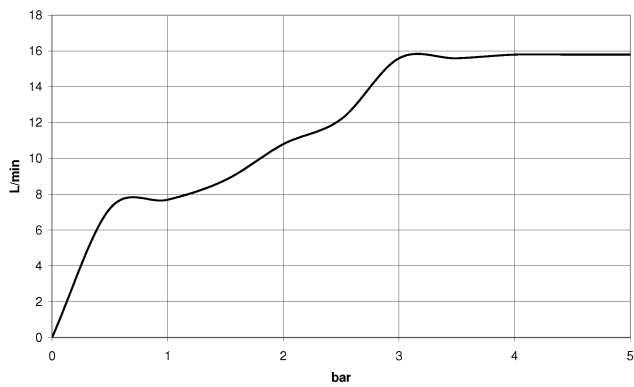

## Doccetta - Cromo spazzolato

---

IMO

28 012 979

28 012 979

mm [inches]

### Diagramma di portata