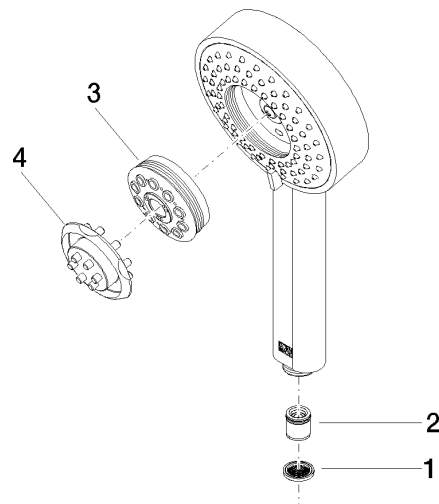

## Doccetta - Cromo spazzolato

---

IMO

28 012 979

28 012 979

mm [inches]

### Diagramma di portata

### Elenco delle parti di ricambio

N.	Codice articolo	Denominazione	Quantità necessaria	Tempo di produzione
1	09 23 01 039 90	setaccio	1	2
2	09 23 01 046 90	valvola di non ritorno	1	2
3	04 12 11 071 00 90	doccia	1	2
4	09 30 09 022 90	chiave	1	2