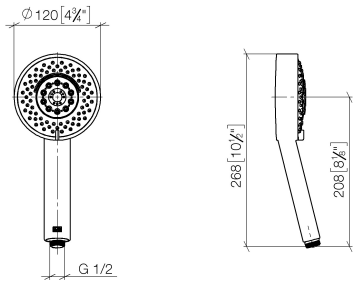

28 012 979

- A quattro regolazioni: COMPACT RAIN, COMPACT SOFT FLOW, COMPACT AQUAPRESSURE FLOW, COMPACT CASCADE, portata max. 15 l/min (a 3 bar)
- con sistema anticalcare
- Soffione Ø 120mm
- ingresso 1/2"

## Doccetta - Cromo spazzolato

---

IMO

28 012 979

28 012 979

mm [inches]

### Diagramma di portata