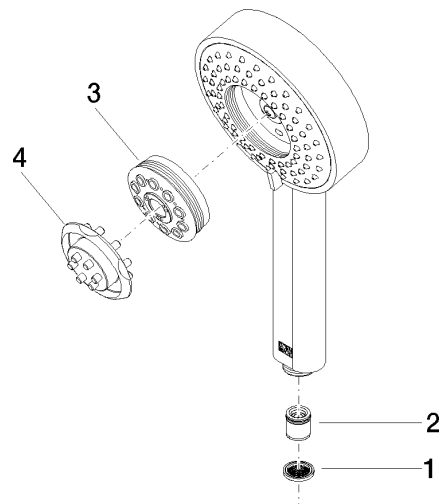

Doccetta - Dark Platinum spazzolato

IMO

28 012 979

- A quattro regolazioni: COMPACT RAIN, COMPACT SOFT FLOW, COMPACT AQUAPRESSURE FLOW, COMPACT CASCADE, portata max. 15 l/min (a 3 bar)
- con sistema anticalcare
- Soffione Ø 120mm
- ingresso 1/2"

Sistema di sicurezza antiriflusso.

Compatibile con: IMO, LULU, MADISON, MEM, TARA, CL.1, LISSÉ, VAIA, META, CYO

	Dark Platinum spazzolato	28 012 979-99
	Cromato	28 012 979-00
	Cromato	28 012 979-00 0010
	Platinato spazzolato	28 012 979-06
	Platinato spazzolato	28 012 979-06 0010
	Platinato	28 012 979-08 0010
	Platinato	28 012 979-08
	Dark Chrome	28 012 979-19
	Dark Chrome	28 012 979-19 0010
	Light Gold	28 012 979-26
	Light Gold	28 012 979-26 0010
	Light Gold spazzolato	28 012 979-27 0010
	Light Gold spazzolato	28 012 979-27
	Ottone spazzolato (Oro 23k)	28 012 979-28
	Ottone spazzolato (Oro 23k)	28 012 979-28 0010
	Nero opaco	28 012 979-33 0010
	Nero opaco	28 012 979-33
	Bronzo spazzolato	28 012 979-42 0010
	Bronzo spazzolato	28 012 979-42
	Champagne spazzolato (Oro 22k)	28 012 979-46
	Champagne spazzolato (Oro 22k)	28 012 979-46 0010
	Champagne (Oro 22k)	28 012 979-47
	Champagne (Oro 22k)	28 012 979-47 0010
	Cromo spazzolato	28 012 979-93
	Cromo spazzolato	28 012 979-93 0010
	Dark Platinum spazzolato	28 012 979-99 0010

Doccetta - Dark Platinum spazzolato

IMO

28 012 979

28 012 979

mm [inches]

Diagramma di portata

Certificati

LGA_29980.

28 012 979

Parts for other
finishes can be found
here: Cromato

Elenco delle parti di ricambio

N.	Codice articolo	Denominazione	Quantità necessaria	Tempo di produzione
1	09 23 01 039 90	setaccio	1	2
2	09 23 01 046 90	valvola di non ritorno	1	2
3	04 12 11 071 00 90	doccia	1	2
4	09 30 09 022 90	chiave	1	2