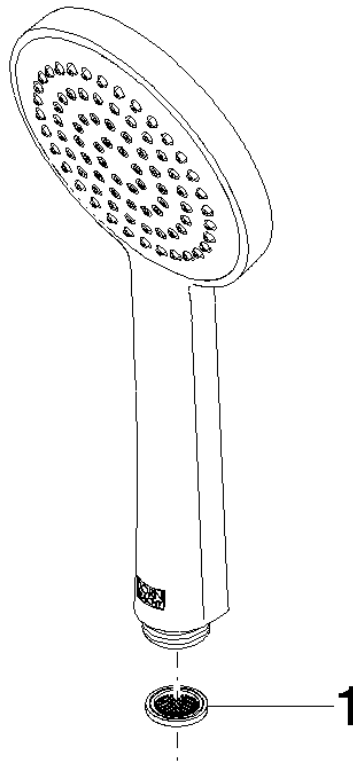

28 015 979

- COMPACT RAIN, portata max. 15 l/min (a 3 bar)
- con sistema anticalcare
- Soffione Ø 100mm
- ingresso 1/2"

Sistema di sicurezza antiriflusso.

Compatibile con: IMO, LULU, MADISON, MEM, TARA, CL.1, LISSÉ, VAIA, META, CYO

	Platinato	28 015 979-08
	Cromato	28 015 979-00
	Cromato	28 015 979-00 0010
	Platinato spazzolato	28 015 979-06
	Platinato spazzolato	28 015 979-06 0010
	Platinato	28 015 979-08 0010
	Dark Chrome	28 015 979-19
	Dark Chrome	28 015 979-19 0010
	Light Gold	28 015 979-26 0010
	Light Gold	28 015 979-26
	Light Gold spazzolato	28 015 979-27
	Light Gold spazzolato	28 015 979-27 0010
	Ottone spazzolato (Oro 23k)	28 015 979-28
	Ottone spazzolato (Oro 23k)	28 015 979-28 0010
	Nero opaco	28 015 979-33
	Nero opaco	28 015 979-33 0010
	Bronzo spazzolato	28 015 979-42
	Bronzo spazzolato	28 015 979-42 0010
	Champagne spazzolato (Oro 22k)	28 015 979-46 0010
	Champagne spazzolato (Oro 22k)	28 015 979-46
	Champagne (Oro 22k)	28 015 979-47
	Champagne (Oro 22k)	28 015 979-47 0010
	Cromo spazzolato	28 015 979-93
	Cromo spazzolato	28 015 979-93 0010
	Dark Platinum spazzolato	28 015 979-99
	Dark Platinum spazzolato	28 015 979-99 0010

28 015 979

mm [inches]

Diagramma di portata

Certificati

DVGW_DW-6517DN0129. WRAS_2009011. LGA_29981.

28 015 979

Parts for other
finishes can be found
here: Cromato

Elenco delle parti di ricambio

N.	Codice articolo	Denominazione	Quantità necessaria	Tempo di produzione
1	09 23 01 039 90	setaccio	1	2