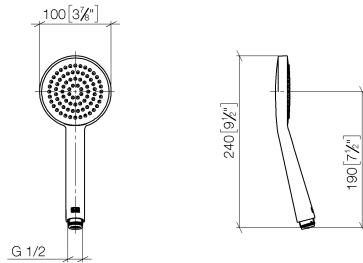

28 015 979

mm [inches]

Diagramma di portata

Certificati

DVGW_DW-6517DN0129. WRAS_2009011. LGA_29981.

28 015 979

Parts for other
finishes can be found
here: Cromato

Elenco delle parti di ricambio

N.	Codice articolo	Denominazione	Quantità necessaria	Tempo di produzione
1	09 23 01 039 90	setaccio	1	2