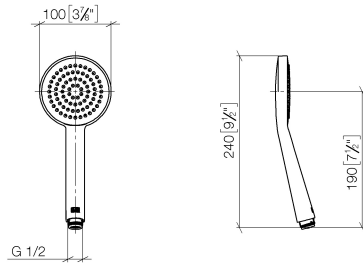

Doccetta - Dark Chrome

IMO

28 015 979

28 015 979

mm [inches]

Diagramma di portata

Certificati

DVGW_DW-
6517DN0129.