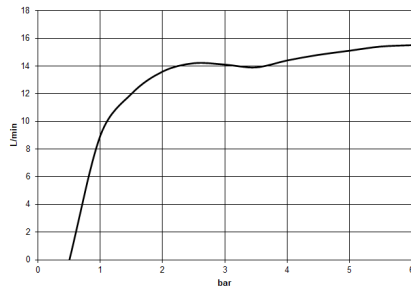

Doccetta - Dark Chrome

IMO

28 015 979

28 015 979

mm [inches]

Diagramma di portata

Certificati

DVGW_DW-
6517DN0129.