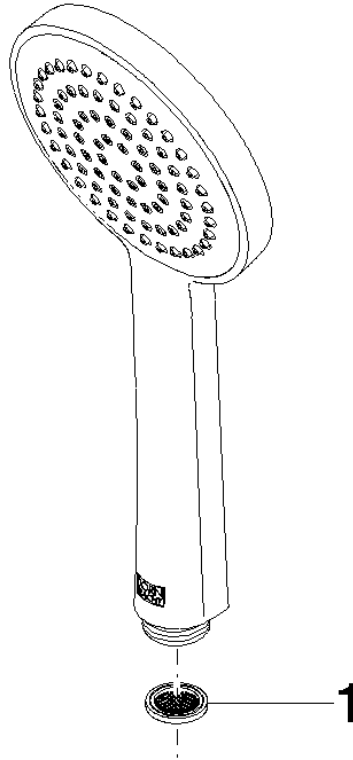

28 015 979

- COMPACT RAIN, portata max. 15 l/min (a 3 bar)
- con sistema anticalcare
- Soffione Ø 100mm
- ingresso 1/2"

Sistema di sicurezza antiriflusso.

Compatibile con: IMO, LULU, MADISON, MEM, TARA, CL.1, LISSÉ, VAIA, META, CYO

	Light Gold	28 015 979-26
	Cromato	28 015 979-00
	Cromato	28 015 979-00 0010
	Platinato spazzolato	28 015 979-06
	Platinato spazzolato	28 015 979-06 0010
	Platinato	28 015 979-08
	Platinato	28 015 979-08 0010
	Dark Chrome	28 015 979-19
	Dark Chrome	28 015 979-19 0010
	Light Gold	28 015 979-26 0010
	Light Gold spazzolato	28 015 979-27
	Light Gold spazzolato	28 015 979-27 0010
	Ottone spazzolato (Oro 23k)	28 015 979-28
	Ottone spazzolato (Oro 23k)	28 015 979-28 0010
	Nero opaco	28 015 979-33
	Nero opaco	28 015 979-33 0010
	Bronzo spazzolato	28 015 979-42
	Bronzo spazzolato	28 015 979-42 0010
	Champagne spazzolato (Oro 22k)	28 015 979-46 0010
	Champagne spazzolato (Oro 22k)	28 015 979-46
	Champagne (Oro 22k)	28 015 979-47
	Champagne (Oro 22k)	28 015 979-47 0010
	Cromo spazzolato	28 015 979-93
	Cromo spazzolato	28 015 979-93 0010
	Dark Platinum spazzolato	28 015 979-99
	Dark Platinum spazzolato	28 015 979-99 0010

Doccetta - Light Gold

IMO

28 015 979

28 015 979

mm [inches]

Diagramma di portata

Certificati

LGA_29981.

28 015 979

Parts for other
finishes can be found
here: Cromato

Elenco delle parti di ricambio

N.	Codice articolo	Denominazione	Quantità necessaria	Tempo di produzione
1	09 23 01 039 90	setaccio	1	2