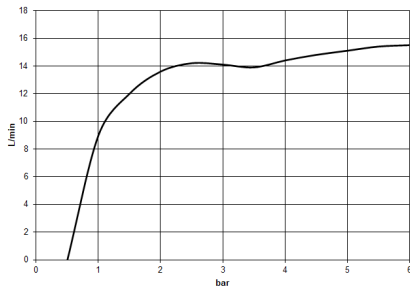

Doccetta - Light Gold

IMO

28 015 979

28 015 979

mm [inches]

Diagramma di portata

Certificati

LGA_29981.