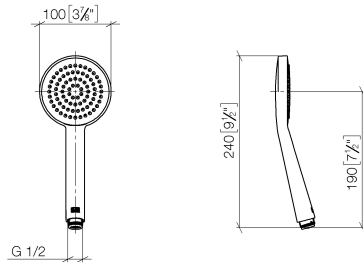

## Doccetta - Light Gold spazzolato

---

IMO

28 015 979

28 015 979

mm [inches]

### Diagramma di portata