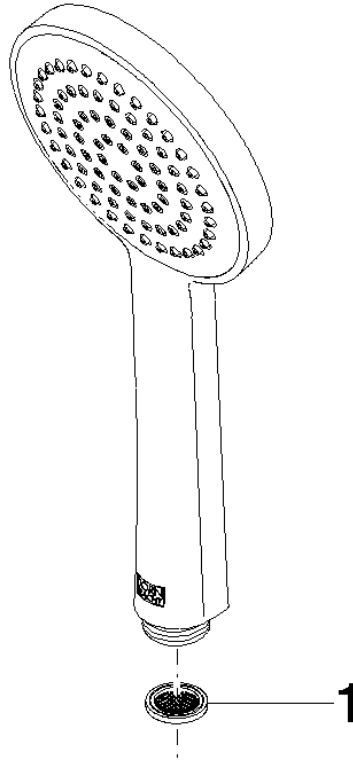

## Doccetta - Light Gold spazzolato

---

IMO

28 015 979

28 015 979

mm [inches]

### Diagramma di portata

### Certificati

LGA\_29981.

28 015 979

Parts for other  
finishes can be found  
here: Cromato

**Elenco delle parti di ricambio**

N.	Codice articolo	Denominazione	Quantità necessaria	Tempo di produzione
1	09 23 01 039 90	setaccio	1	2