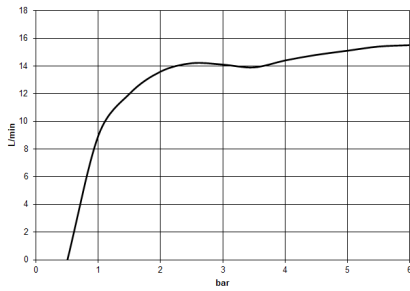

## Doccetta - Light Gold spazzolato

---

IMO

28 015 979

28 015 979

mm [inches]

### Diagramma di portata